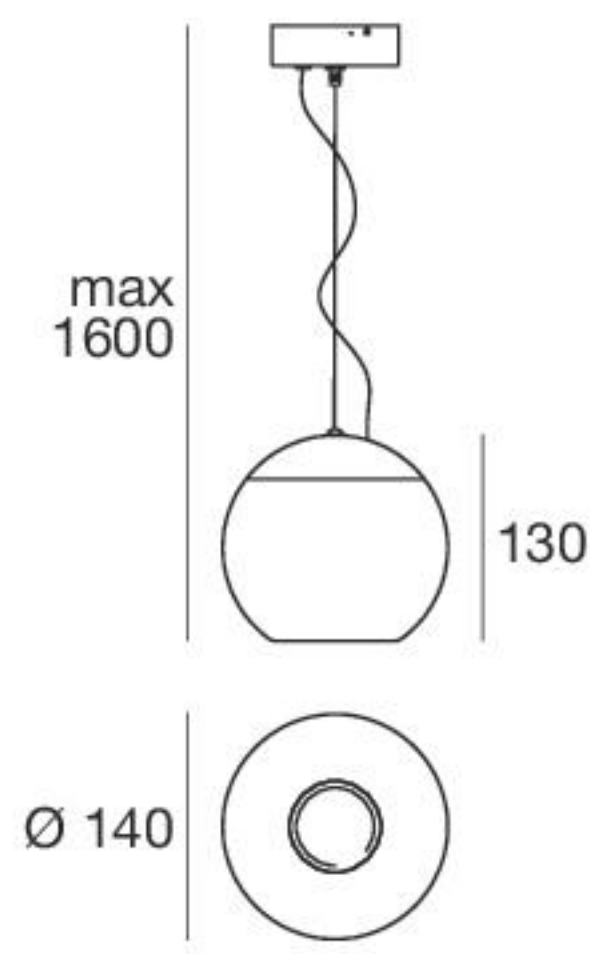

PELOTA_P

GU10 | 220-240 V

TYPE

- WHITE
- CHROME
- COPPER

CODE

- 6835**
- 6836**
- 6837**

SOURCE

1x42 W
Halogen
(LED bulbs compatible)

PELOTA_S

GU10 | 220-240 V

TYPE

- WHITE
- CHROME
- COPPER

CODE

- 6617**
- 6616**
- 6618**

SOURCE

1x42 W
Halogen
(LED bulbs compatible)

PELOTA_W1

GU10 | 220-240 V

TYPE

- WHITE
- CHROME
- COPPER

CODE

- 6614**
- 6613**
- 6615**

SOURCE

1x42 W
Halogen
(LED bulbs compatible)