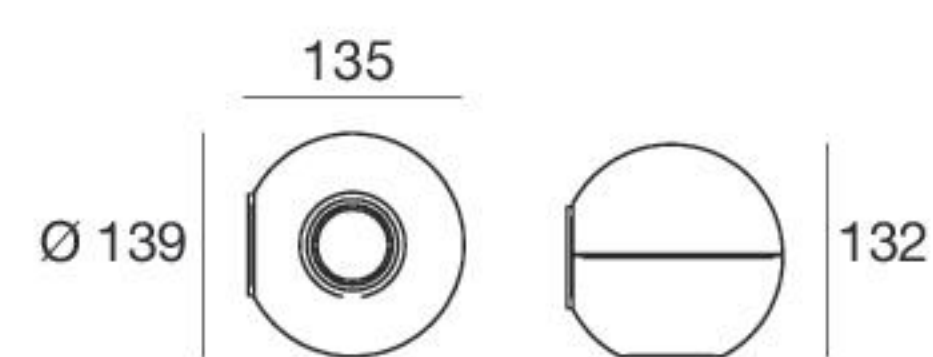

PELOTA_P

GU10 | 220-240 V

TYPE

- WHITE
- CHROME
- COPPER

CODE

- 6835**
- 6836**
- 6837**

SOURCE

1x42 W
Halogen
(LED bulbs compatible)

PELOTA_S

GU10 | 220-240 V

TYPE

- WHITE
- CHROME
- COPPER

CODE

- 6617**
- 6616**
- 6618**

SOURCE

1x42 W
Halogen
(LED bulbs compatible)

PELOTA_W1

GU10 | 220-240 V

TYPE

- WHITE
- CHROME
- COPPER

CODE

- 6614**
- 6613**
- 6615**

SOURCE

1x42 W
Halogen
(LED bulbs compatible)