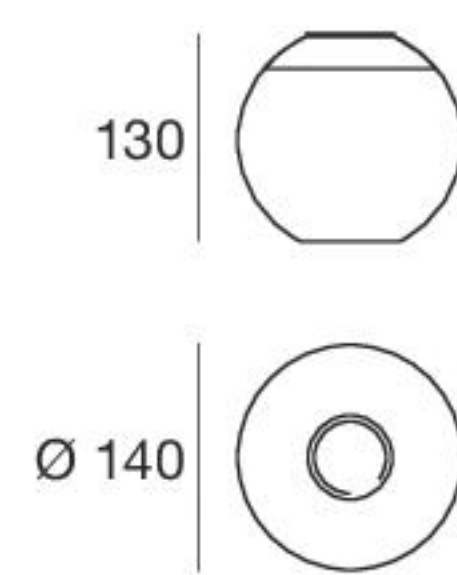

PELOTA_P

GU10 | 220-240 V

TYPE

- WHITE
- CHROME
- COPPER

CODE

- 6835**
- 6836**
- 6837**

SOURCE

1x42 W
Halogen
(LED bulbs compatible)

PELOTA_S

GU10 | 220-240 V

TYPE

- WHITE
- CHROME
- COPPER

CODE

- 6617**
- 6616**
- 6618**

SOURCE

1x42 W
Halogen
(LED bulbs compatible)

PELOTA_W1

GU10 | 220-240 V

TYPE

- WHITE
- CHROME
- COPPER

CODE

- 6614**
- 6613**
- 6615**

SOURCE

1x42 W
Halogen
(LED bulbs compatible)