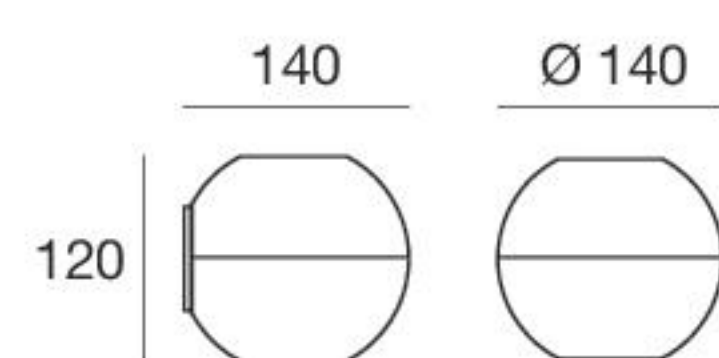

PELOTA_W2 BIEM

GU10 | 220-240 V

TYPE

- ☐ WHITE
- ☐ CHROME
- ☐ COPPER

CODE

- **6611**
- **6610**
- **6612**

SOURCE

2x30 W
Halogen
(LED bulbs compatible)