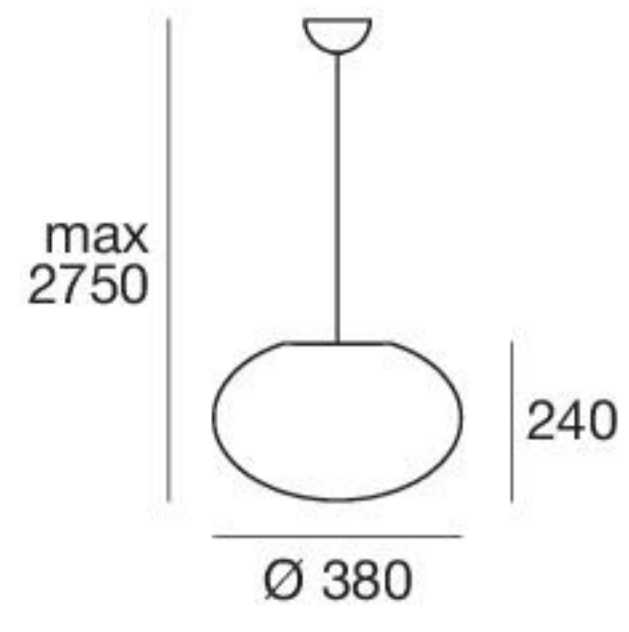

OH! SMASH_P E27

TYPE

WHITE

CODE

10213

E27 | 220-240 V

SOURCE

1x30 W Max
Halogen
(LED bulbs
compatible)

TYPE

WHITE

CODE

10216

E27 | 220-240 V

SOURCE

1x46 W Max
Halogen
(LED bulbs
compatible)

OH! SMASH_S E27

TYPE

WHITE

CODE

10214

E27 | 220-240 V

SOURCE

1x30 W Max
Halogen
(LED bulbs
compatible)

TYPE