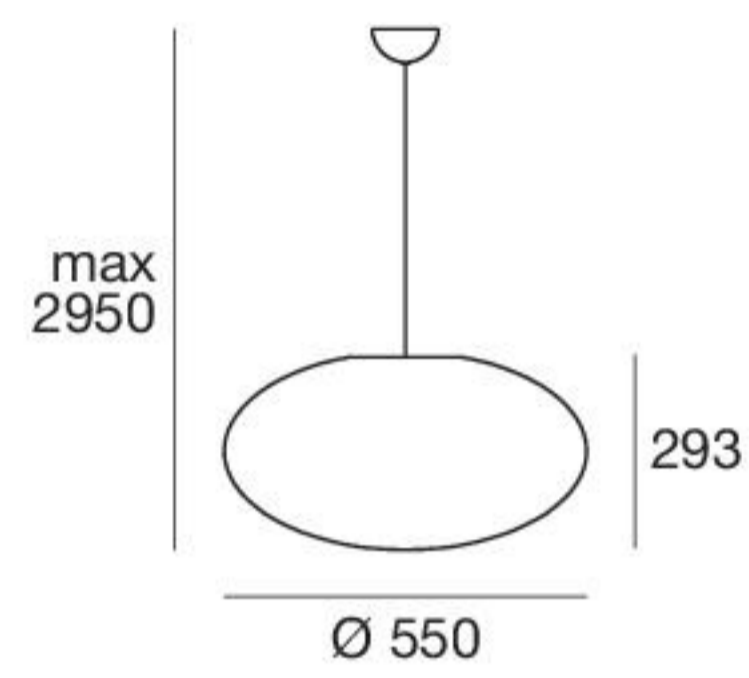

OH! SMASH_P E27

TYPE

WHITE

CODE

10213

E27 | 220-240 V

SOURCE

1x30 W Max
Halogen
(LED bulbs
compatible)

TYPE

WHITE

CODE

10216

E27 | 220-240 V

SOURCE

1x46 W Max
Halogen
(LED bulbs
compatible)

OH! SMASH_S E27

TYPE

WHITE

CODE

10214

E27 | 220-240 V

SOURCE

1x30 W Max
Halogen
(LED bulbs
compatible)

TYPE