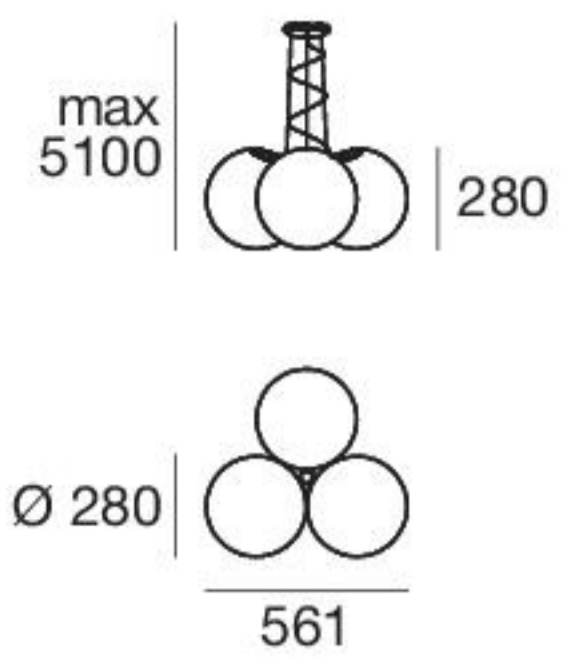

OH!_ PM3 E27

TYPE

WHITE

CODE

10220

E27 | 220-240 V

SOURCE

3x30 W Max
Halogen
(LED bulbs
compatible)

E27 | 220-240 V

TYPE

WHITE

CODE

10221

SOURCE

3x46 W Max
Halogen
(LED bulbs
compatible)

OH!_ PM5 E27

TYPE

WHITE

CODE

10224

E27 | 220-240 V

SOURCE

7x30 W Max
Halogen
(LED bulbs
compatible)

E27 | 220-240 V

TYPE

WHITE

CODE

10225

SOURCE

7x46 W Max
Halogen
(LED bulbs
compatible)