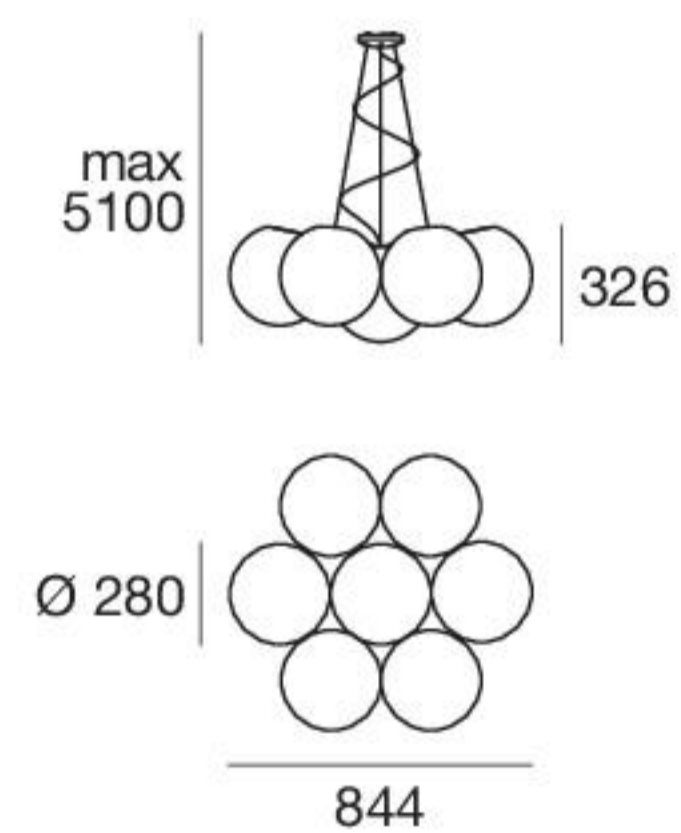

E27 | 220-240 V

TYPE

WHITE

CODE

10221

SOURCE

3x46 W Max
Halogen
(LED bulbs
compatible)

OH!_ PM5 E27

TYPE

WHITE

CODE

10225

SOURCE

7x46 W Max
Halogen
(LED bulbs
compatible)