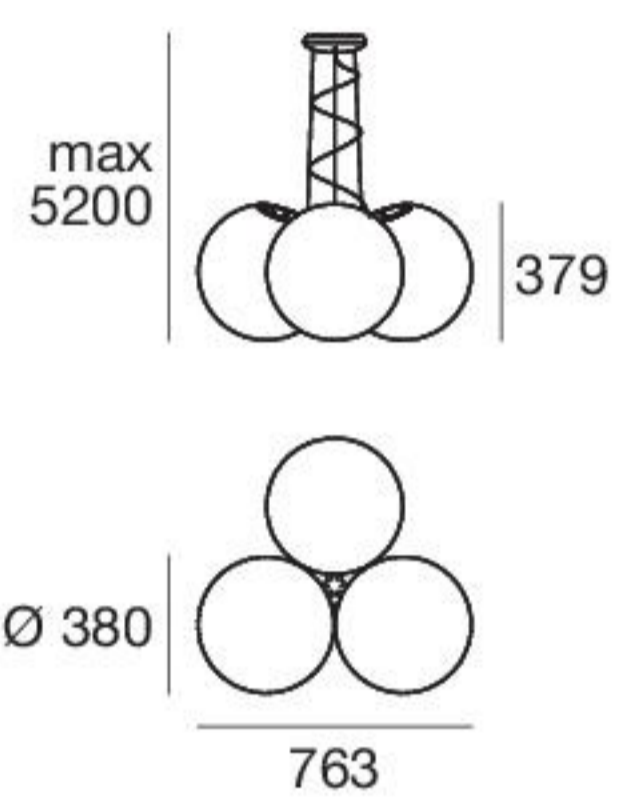

OH!_ PM3 E27

TYPE

WHITE

CODE

10220

E27 | 220-240 V

SOURCE

3x30 W Max
Halogen
(LED bulbs
compatible)

E27 | 220-240 V

TYPE

WHITE

CODE

10221

SOURCE

3x46 W Max
Halogen
(LED bulbs
compatible)

OH!_ PM5 E27

TYPE

WHITE

CODE

10224

E27 | 220-240 V

SOURCE

7x30 W Max
Halogen
(LED bulbs
compatible)

E27 | 220-240 V

TYPE

WHITE

CODE

10225

SOURCE

7x46 W Max
Halogen
(LED bulbs
compatible)