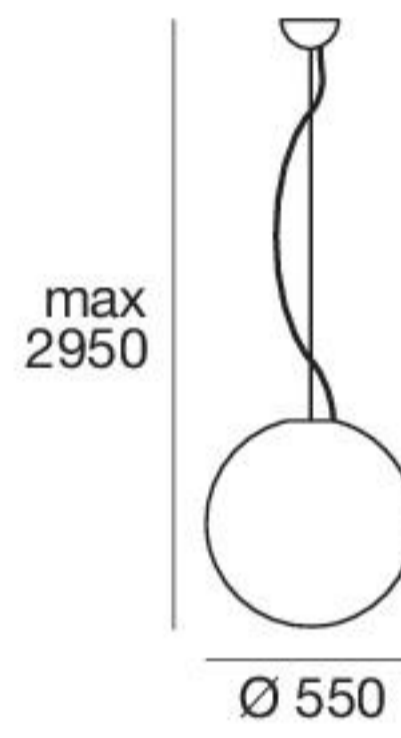

E27 | 220-240 V

TYPE

WHITE

CODE

10101

SOURCE

1x30 W Max
Halogen
(LED bulbs
compatible)

E27 | 220-240 V

TYPE

WHITE

CODE

10103

SOURCE

1x46 W Max
Halogen
(LED bulbs
compatible)

E27 | 220-240 V

TYPE