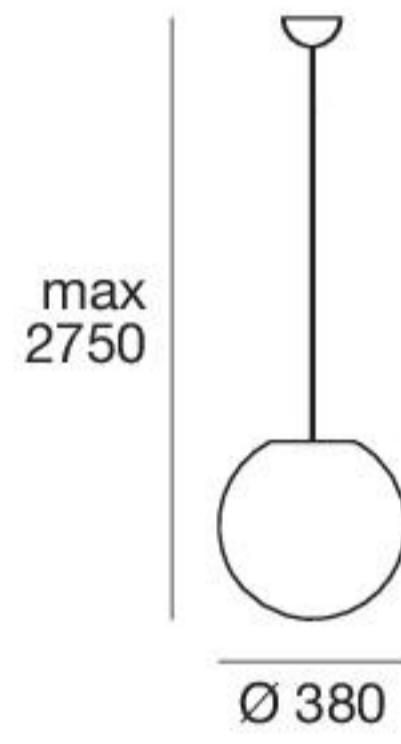

E27 | 220-240 V

TYPE

WHITE

CODE

10101

SOURCE

1x30 W Max
Halogen
(LED bulbs
compatible)

E27 | 220-240 V

TYPE

WHITE

CODE

10103

SOURCE

1x46 W Max
Halogen
(LED bulbs
compatible)

E27 | 220-240 V

TYPE

WHITE

CODE

10105

SOURCE

1x46 W Max
Halogen
(LED bulbs
compatible)

E27 | 220-240 V

TYPE

WHITE