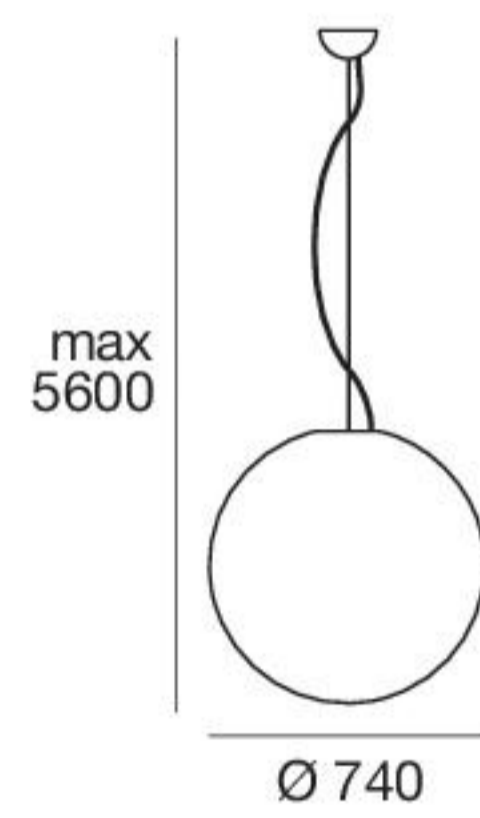

E27 | 220-240 V

TYPE

WHITE

CODE

10101

SOURCE

1x30 W Max
Halogen
(LED bulbs
compatible)

E27 | 220-240 V

TYPE

WHITE

CODE

10103

SOURCE

1x46 W Max
Halogen
(LED bulbs
compatible)

E27 | 220-240 V

TYPE

WHITE

CODE

10105

SOURCE

1x46 W Max
Halogen
(LED bulbs
compatible)

E27 | 220-240 V

TYPE

WHITE