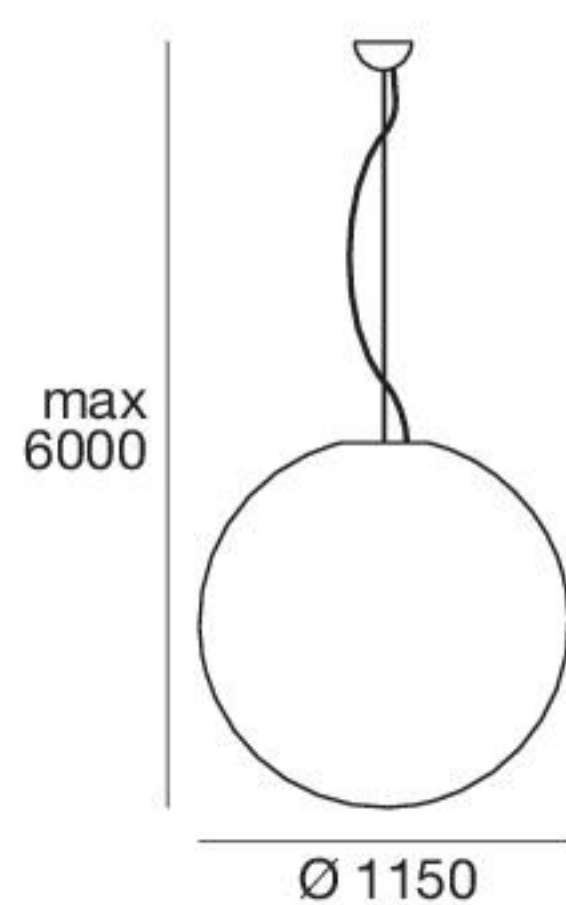

E27 | 220-240 V

TYPE

☐ WHITE

CODE

10111

SOURCE

1x77 W Max
Halogen
(LED bulbs
compatible)