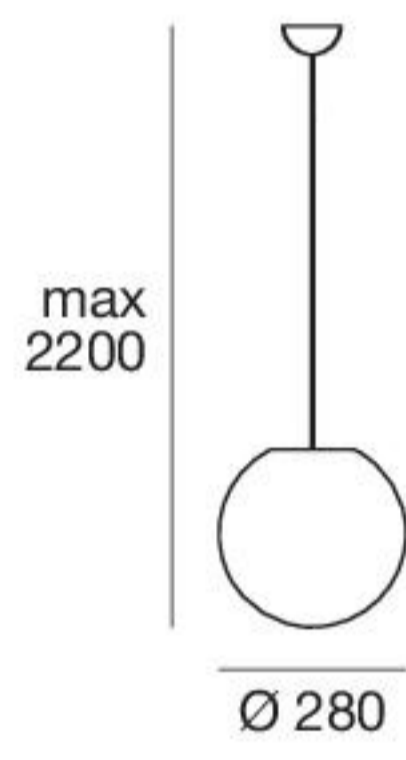

topLED 6 W | 220-240 V | CRI 80

**TYPE**

WHITE

**CODE**

**10114**

**COLOUR**

3000 K  
726 lm

topLED 8 W | 220-240 V | CRI 80

**TYPE**

WHITE

**CODE**

**10135**

**COLOUR**

3000 K  
1002 lm

topLED 15 W | 220-240 V | CRI 80

**TYPE**

WHITE

**CODE**

**10136**

**COLOUR**

3000 K  
1893 lm

topLED 20 W | 220-240 V | CRI 80

**TYPE**

WHITE

**CODE**

**10137**

**COLOUR**

3000 K  
2652 lm

topLED 29 W | 220-240 V | CRI 80

**TYPE**

WHITE

**CODE**