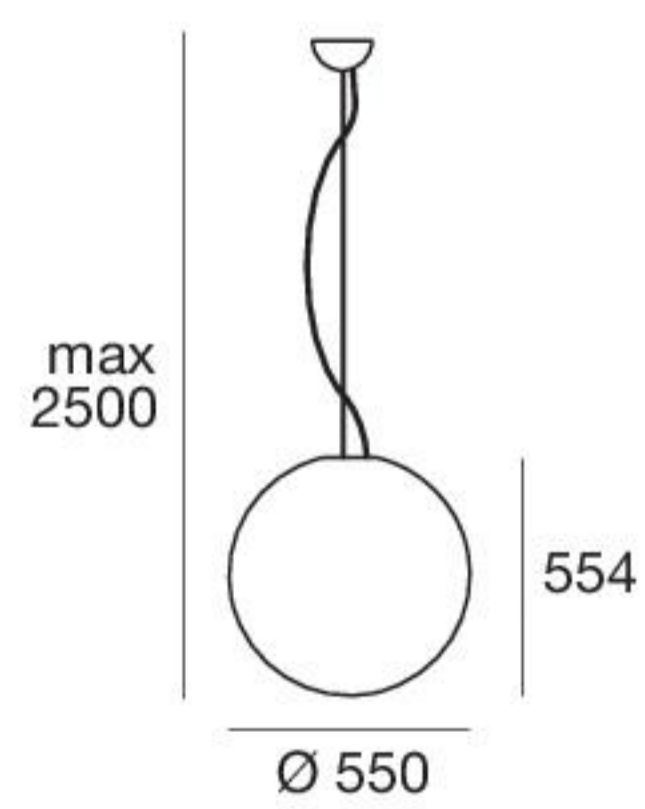

topLED 6 W | 220-240 V | CRI 80

**TYPE**

WHITE

**CODE**

**10114**

**COLOUR**

3000 K  
726 lm

topLED 8 W | 220-240 V | CRI 80

**TYPE**

WHITE

**CODE**

**10135**

**COLOUR**

3000 K  
1002 lm

topLED 15 W | 220-240 V | CRI 80

**TYPE**

WHITE

**CODE**

**10136**

**COLOUR**

3000 K  
1893 lm

topLED 20 W | 220-240 V | CRI 80

**TYPE**

WHITE

**CODE**

**10137**

**COLOUR**

3000 K  
2652 lm

topLED 29 W | 220-240 V | CRI 80

**TYPE**

WHITE

**CODE**