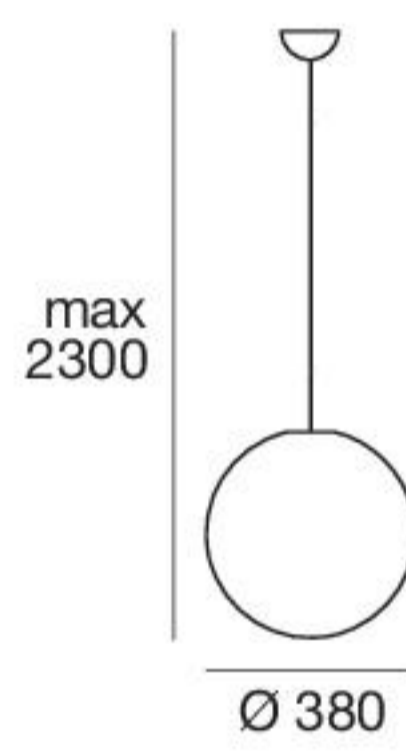

topLED 6 W | 220-240 V | CRI 80

**TYPE**

WHITE

**CODE**

**10114**

**COLOUR**

3000 K  
726 lm

topLED 8 W | 220-240 V | CRI 80

**TYPE**

WHITE

**CODE**

**10135**

**COLOUR**

3000 K  
1002 lm

topLED 15 W | 220-240 V | CRI 80

**TYPE**

WHITE

**CODE**

**10136**

**COLOUR**

3000 K  
1893 lm

topLED 20 W | 220-240 V | CRI 80

**TYPE**

WHITE

**CODE**

**10137**

**COLOUR**

3000 K  
2652 lm

topLED 29 W | 220-240 V | CRI 80

**TYPE**

WHITE

**CODE**