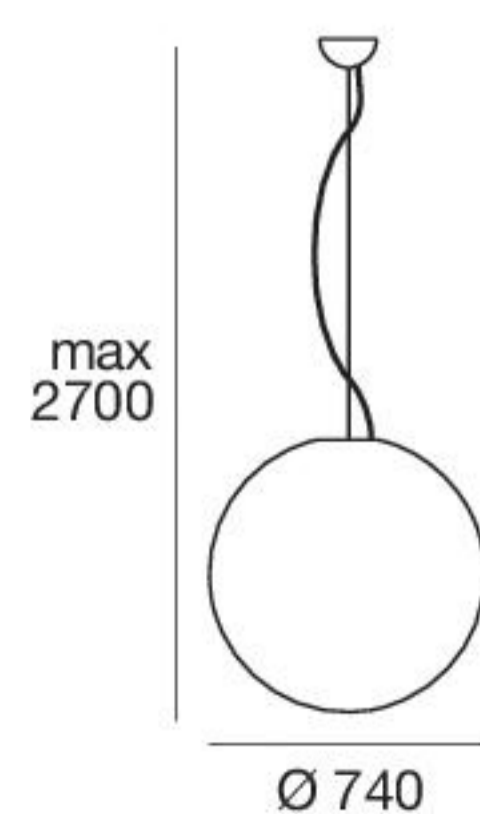

topLED 6 W | 220-240 V | CRI 80

**TYPE**

WHITE

**CODE**

**10114**

**COLOUR**

3000 K  
726 lm

topLED 8 W | 220-240 V | CRI 80

**TYPE**

WHITE

**CODE**

**10135**

**COLOUR**

3000 K  
1002 lm

topLED 15 W | 220-240 V | CRI 80

**TYPE**

WHITE

**CODE**

**10136**

**COLOUR**

3000 K  
1893 lm

topLED 20 W | 220-240 V | CRI 80

**TYPE**

WHITE

**CODE**

**10137**

**COLOUR**

3000 K  
2652 lm

topLED 29 W | 220-240 V | CRI 80

**TYPE**

WHITE

**CODE**