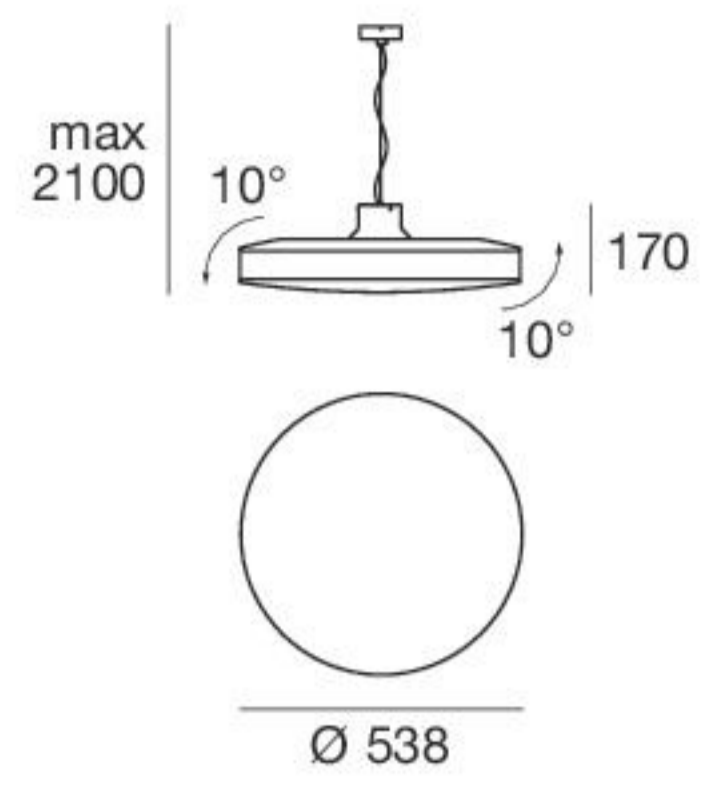

MOVE_P

topLED 29 W | 220-240 V | CRI 90

TYPE

- WHITE
- BLACK

CODE

7829
7830

COLOUR

3000 K
3929 lm

MOVE_S

topLED 29 W | 220-240 V | CRI 90

TYPE

- WHITE
- BLACK

CODE

7826
7827

COLOUR

3000 K
3929 lm