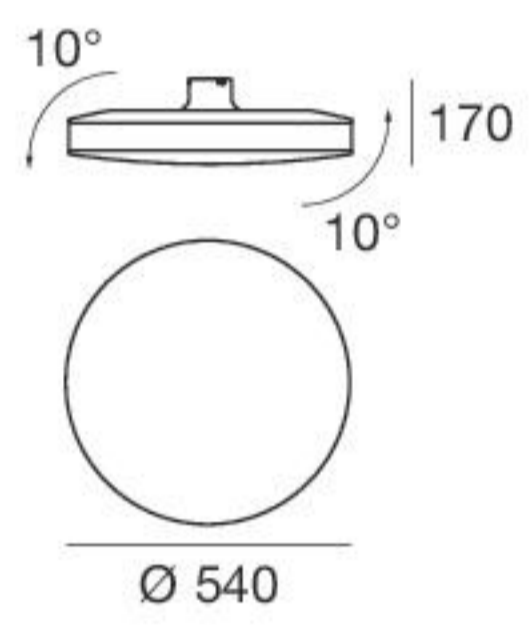

MOVE_P

topLED 29 W | 220-240 V | CRI 90

TYPE

- WHITE
- BLACK

CODE

7829
7830

COLOUR

3000 K
3929 lm

MOVE_S

topLED 29 W | 220-240 V | CRI 90

TYPE

- WHITE
- BLACK

CODE

7826
7827

COLOUR

3000 K
3929 lm