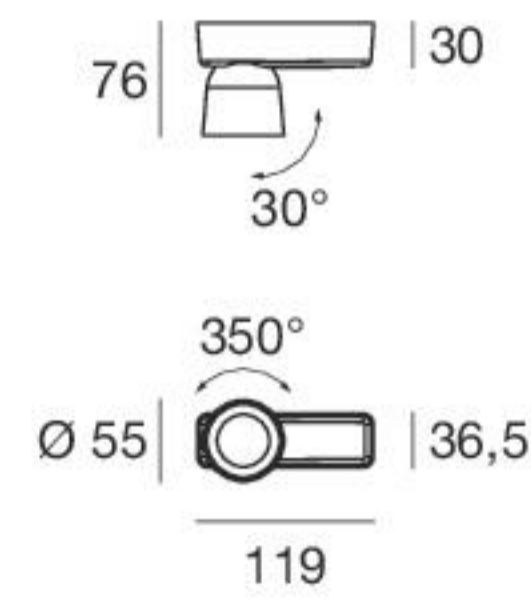

MINION_S1

powerLED 7 W | CRI 80

15°

powerLED 7 W | CRI 80

| TYPE | CODE | COLOUR |
|--|-------------|--------|
| <input type="checkbox"/> WHITE | 8744 | 3000 K |
| <input checked="" type="checkbox"/> BLACK / GOLD | 8747 | 936 lm |
| <input checked="" type="checkbox"/> BLACK | 8746 | |
| <input checked="" type="checkbox"/> WHITE / PAINTED COPPER | 8745 | |

40°

powerLED 7 W | CRI 80

| TYPE | CODE | COLOUR |
|--|-------------|--------|
| <input type="checkbox"/> WHITE | 8740 | 3000 K |
| <input checked="" type="checkbox"/> BLACK / GOLD | 8743 | 936 lm |
| <input checked="" type="checkbox"/> BLACK | 8742 | |
| <input checked="" type="checkbox"/> WHITE / PAINTED COPPER | 8741 | |

MINION_S2

powerLED 14 W | CRI 80

15°

powerLED 2x7 W | CRI 80

| TYPE | CODE | COLOUR |
|--|-------------|---------|
| <input type="checkbox"/> WHITE | 8752 | 3000 K |
| <input checked="" type="checkbox"/> BLACK / GOLD | 8755 | 1872 lm |
| <input checked="" type="checkbox"/> BLACK | 8754 | |
| <input checked="" type="checkbox"/> WHITE / PAINTED COPPER | 8753 | |

40°

powerLED 2x7 W | CRI 80

| TYPE | CODE | COLOUR |
|--|-------------|---------|
| <input type="checkbox"/> WHITE | 8748 | 3000 K |
| <input checked="" type="checkbox"/> BLACK / GOLD | 8751 | 1872 lm |
| <input checked="" type="checkbox"/> BLACK | 8750 | |
| <input checked="" type="checkbox"/> WHITE / PAINTED COPPER | 8749 | |