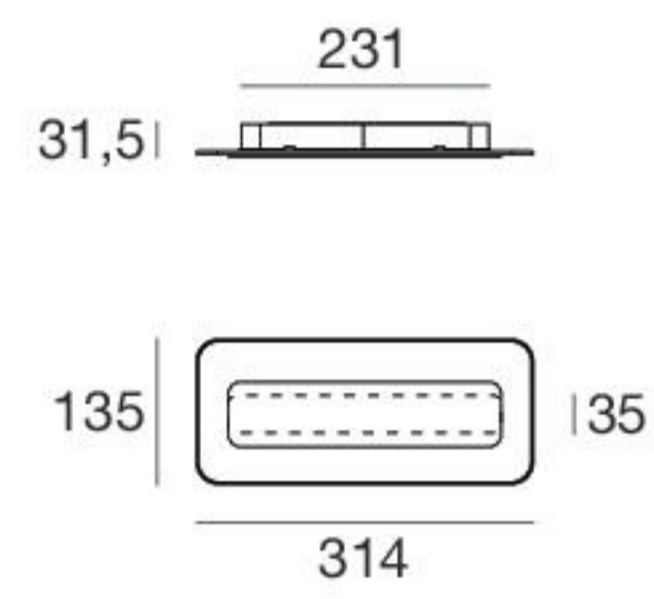

# ANTILLE

stripLED 14 W | 220-240 V | CRI 80

TYPE	CODE	COLOUR
WHITE	<b>8880</b>	3000 K
CHROME	<b>8881</b>	1696 lm
COPPER	<b>8882</b>	
GOLD	<b>8883</b>	

stripLED 28 W | 220-240 V | CRI 80

TYPE	CODE	COLOUR
WHITE	<b>8885</b>	3000 K
CHROME	<b>8886</b>	3732 lm
COPPER	<b>8887</b>	
GOLD	<b>8888</b>	