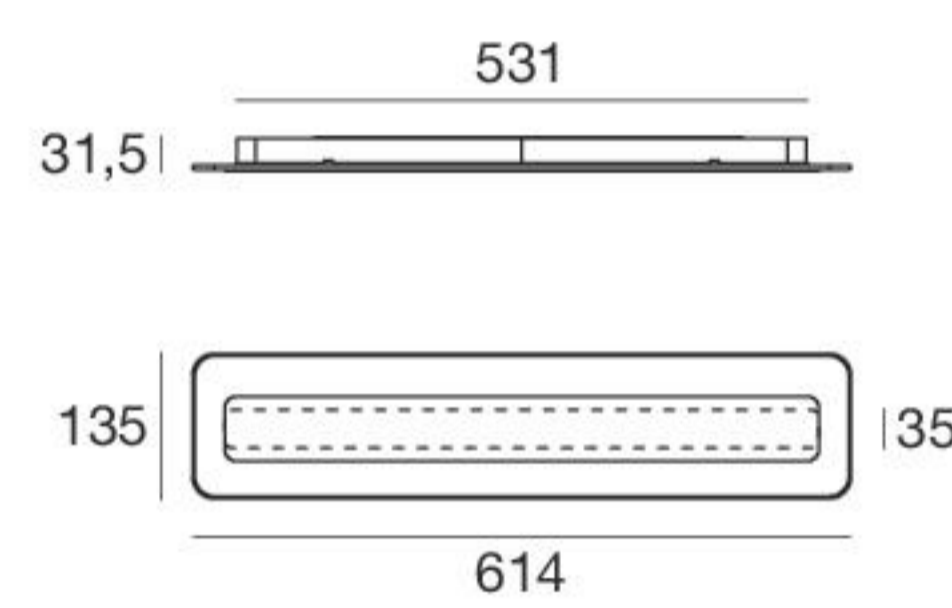

# ANTILLE

stripLED 14 W | 220-240 V | CRI 80

TYPE	CODE	COLOUR
WHITE	<b>8880</b>	3000 K
CHROME	<b>8881</b>	1696 lm
COPPER	<b>8882</b>	
GOLD	<b>8883</b>	

stripLED 28 W | 220-240 V | CRI 80

TYPE	CODE	COLOUR
WHITE	<b>8885</b>	3000 K
CHROME	<b>8886</b>	3732 lm
COPPER	<b>8887</b>	
GOLD	<b>8888</b>	