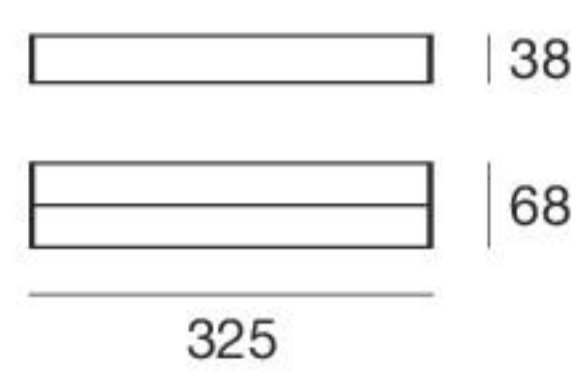

# K100

topLED 14 W | 220-240 V | CRI 80

## COLOUR

- 3000 K
- 1449 lm

topLED 28 W | 220-240 V | CRI 80

## COLOUR

- 3000 K
- 2898 lm