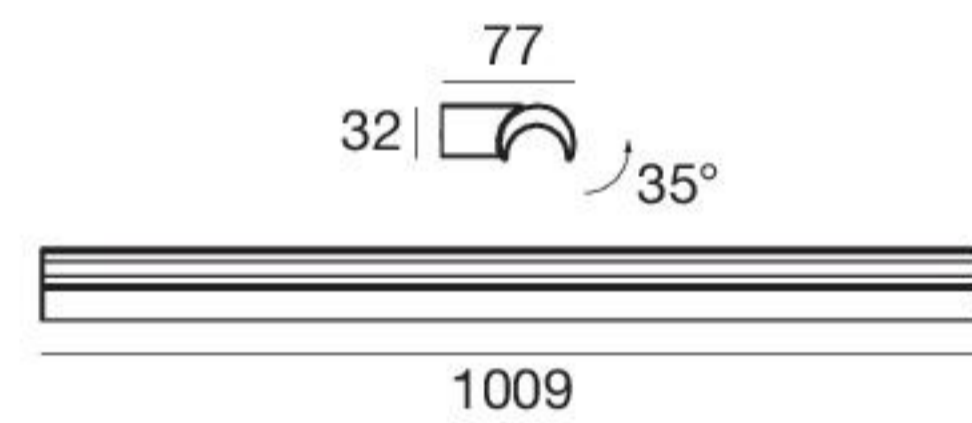

# HALFPIPE

topLED 9 W | 220-240 V | CRI 80

TYPE	CODE	COLOUR
<input type="checkbox"/> WHITE	<b>8390</b>	2700 K
<input type="checkbox"/> POLISHED AL.	<b>8391</b>	1050 lm
<input type="checkbox"/> CHAMPAGNE	<b>8392</b>	

topLED 12 W | 220-240 V | CRI 80

TYPE	CODE	COLOUR
<input type="checkbox"/> WHITE	<b>8395</b>	2700 K
<input type="checkbox"/> POLISHED AL.	<b>8396</b>	1511 lm
<input type="checkbox"/> CHAMPAGNE	<b>8397</b>	

topLED 18 W | 220-240 V | CRI 80

TYPE	CODE	COLOUR
<input type="checkbox"/> WHITE	<b>8400</b>	2700 K
<input type="checkbox"/> POLISHED AL.	<b>8401</b>	2064 lm
<input type="checkbox"/> CHAMPAGNE	<b>8402</b>	