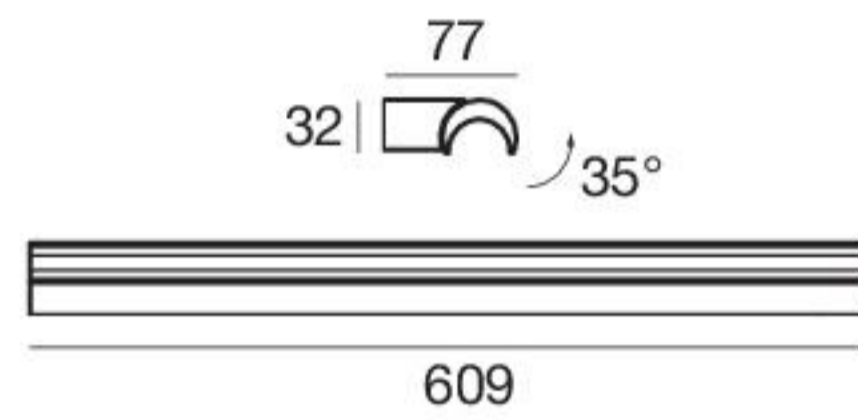

# HALFPIPE

topLED 9 W | 220-240 V | CRI 80

TYPE	CODE	COLOUR
<input type="checkbox"/> WHITE	<b>8390</b>	2700 K
<input type="checkbox"/> POLISHED AL.	<b>8391</b>	1050 lm
<input type="checkbox"/> CHAMPAGNE	<b>8392</b>	

topLED 12 W | 220-240 V | CRI 80

TYPE	CODE	COLOUR
<input type="checkbox"/> WHITE	<b>8395</b>	2700 K
<input type="checkbox"/> POLISHED AL.	<b>8396</b>	1511 lm
<input type="checkbox"/> CHAMPAGNE	<b>8397</b>	

topLED 18 W | 220-240 V | CRI 80

TYPE	CODE	COLOUR
<input type="checkbox"/> WHITE	<b>8400</b>	2700 K
<input type="checkbox"/> POLISHED AL.	<b>8401</b>	2064 lm
<input type="checkbox"/> CHAMPAGNE	<b>8402</b>	