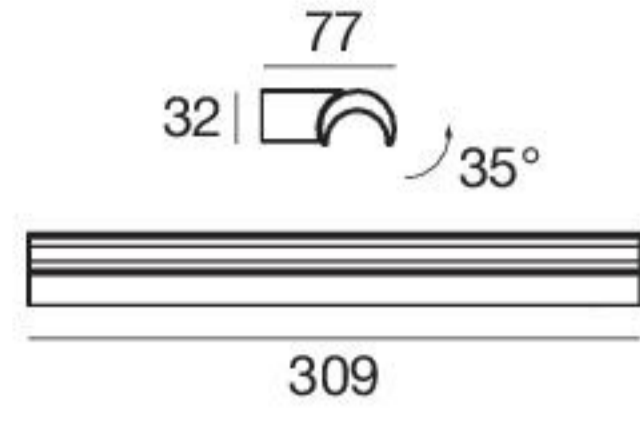

# HALFPIPE

topLED 9 W | 220-240 V | CRI 80

TYPE	CODE	COLOUR
<input type="checkbox"/> WHITE	<b>8390</b>	2700 K
<input type="checkbox"/> POLISHED AL.	<b>8391</b>	1050 lm
<input type="checkbox"/> CHAMPAGNE	<b>8392</b>	

topLED 12 W | 220-240 V | CRI 80

TYPE	CODE	COLOUR
<input type="checkbox"/> WHITE	<b>8395</b>	2700 K
<input type="checkbox"/> POLISHED AL.	<b>8396</b>	1511 lm
<input type="checkbox"/> CHAMPAGNE	<b>8397</b>	

topLED 18 W | 220-240 V | CRI 80

TYPE	CODE	COLOUR
<input type="checkbox"/> WHITE	<b>8400</b>	2700 K
<input type="checkbox"/> POLISHED AL.	<b>8401</b>	2064 lm
<input type="checkbox"/> CHAMPAGNE	<b>8402</b>	