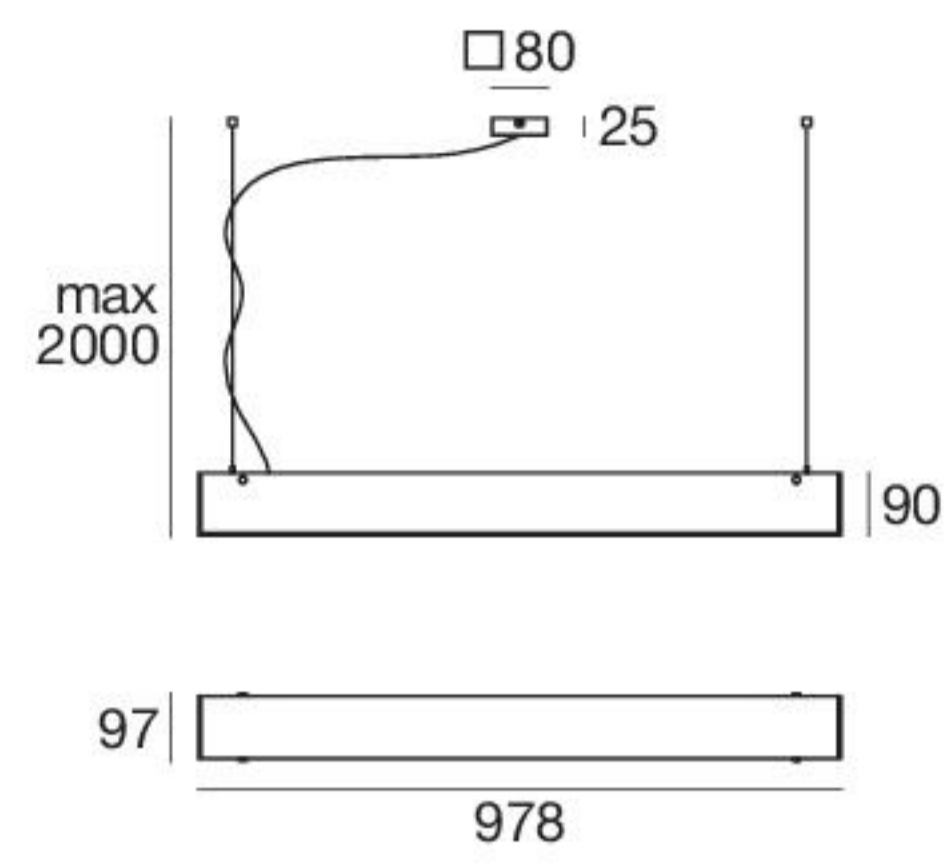

GLUÈD_PB

topLED 29 W | 220-240 V | CRI 80

TYPE

WHITE

CODE

90308

COLOUR

3000 K
3067 lm

topLED 41 W | 220-240 V | CRI 80

TYPE

WHITE

CODE

90309

COLOUR

3000 K
4508 lm

GLUÈD_SQ

topLED 23 W | 220-240 V | CRI 80

TYPE

WHITE

CODE

90306

COLOUR

3000 K
3060 lm

topLED 32 W | 220-240 V | CRI 80

TYPE

WHITE

CODE

90307

COLOUR

3000 K
3782 lm