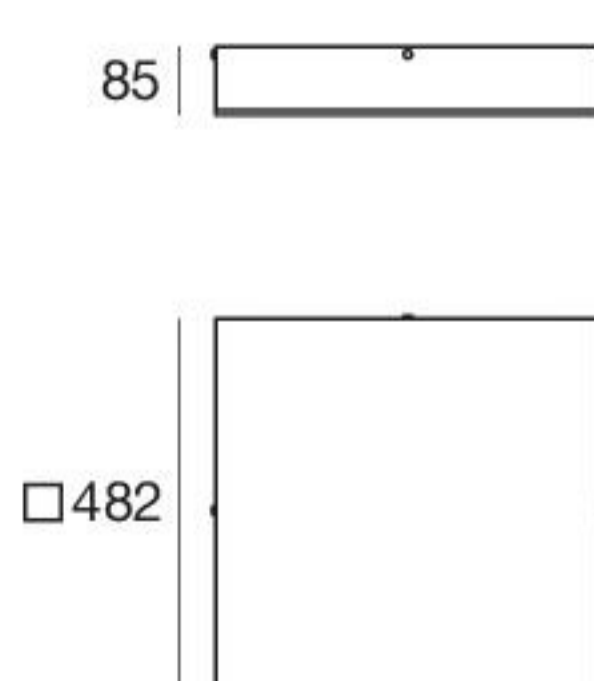

topLED 41 W | 220-240 V | CRI 80

TYPE

WHITE

CODE

90309

COLOUR

3000 K
4508 lm

GLUÈD_SQ

topLED 23 W | 220-240 V | CRI 80

TYPE

WHITE

CODE

90306

COLOUR

3000 K
3060 lm

topLED 32 W | 220-240 V | CRI 80

TYPE

WHITE

CODE

90307

COLOUR

3000 K
3782 lm