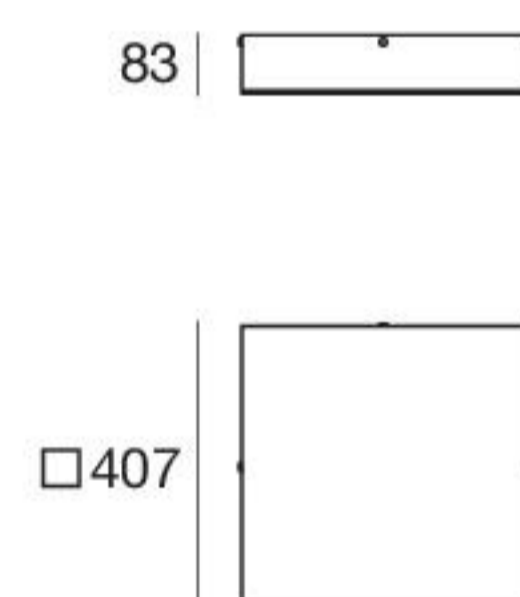

GLUÈD_PB

topLED 29 W | 220-240 V | CRI 80

TYPE

WHITE

CODE

90308

COLOUR

3000 K
3067 lm

topLED 41 W | 220-240 V | CRI 80

TYPE

WHITE

CODE

90309

COLOUR

3000 K
4508 lm

GLUÈD_SQ

topLED 23 W | 220-240 V | CRI 80

TYPE

WHITE

CODE

90306

COLOUR

3000 K
3060 lm

topLED 32 W | 220-240 V | CRI 80

TYPE

WHITE

CODE

90307

COLOUR

3000 K
3782 lm