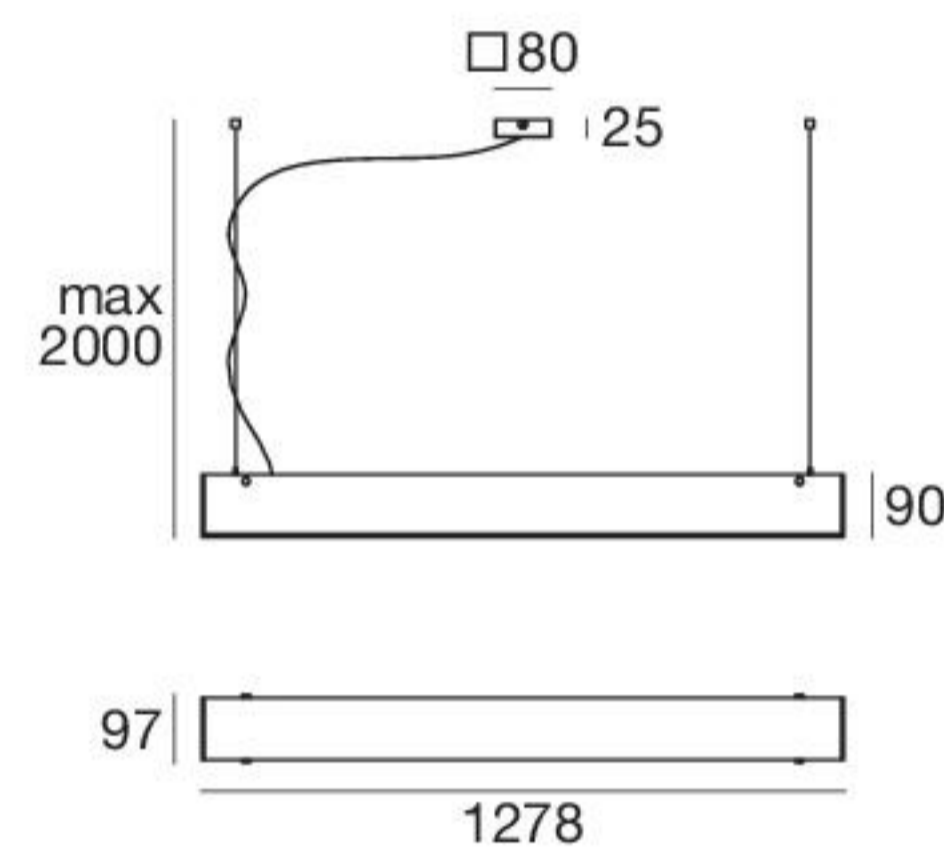

GLUÈD_PB

topLED 29 W | 220-240 V | CRI 80

TYPE

WHITE

CODE

90308

COLOUR

3000 K
3067 lm

topLED 41 W | 220-240 V | CRI 80

TYPE

WHITE

CODE

90309

COLOUR

3000 K
4508 lm

GLUÈD_SQ

topLED 23 W | 220-240 V | CRI 80

TYPE

WHITE

CODE

90306

COLOUR

3000 K
3060 lm

topLED 32 W | 220-240 V | CRI 80

TYPE

WHITE

CODE

90307

COLOUR

3000 K
3782 lm