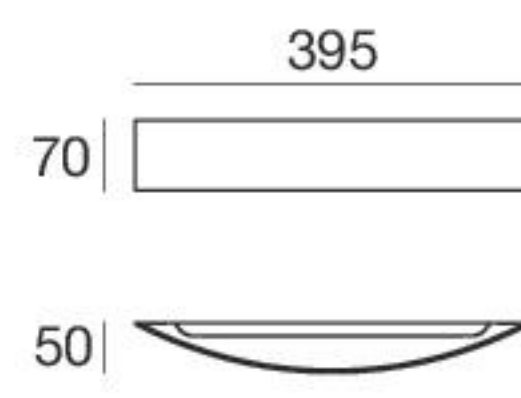

CURVÈ LED

topLED 15 W | 220-240 V | CRI 90

TYPE	CODE	COLOUR
WHITE	1140	3000 K
COR-TEN	1141	1813 lm
CONCRETE	1146	

topLED 30 W | 220-240 V | CRI 90

TYPE	CODE	COLOUR
WHITE	1143	3000 K
COR-TEN	1144	3625 lm
CONCRETE	1147	

topLED 35 W | 220-240 V | CRI 90

TYPE	CODE	COLOUR
WHITE	1190	3000 K
COR-TEN	1191	4536 lm
CONCRETE	1192	