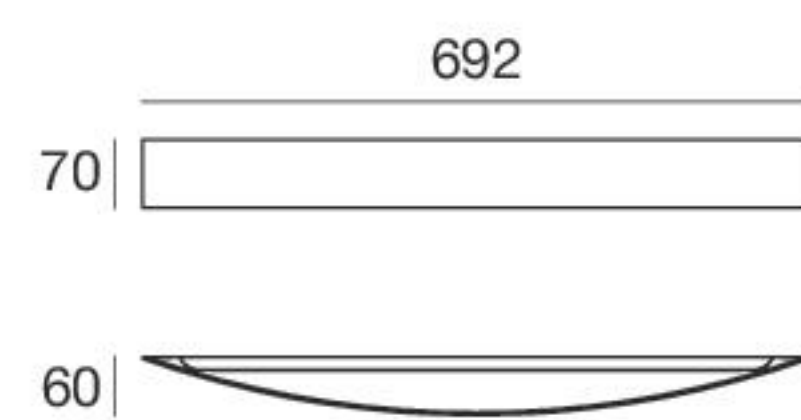

CURVÈ LED

topLED 15 W | 220-240 V | CRI 90

TYPE	CODE	COLOUR
WHITE	1140	3000 K
COR-TEN	1141	1813 lm
CONCRETE	1146	

topLED 30 W | 220-240 V | CRI 90

TYPE	CODE	COLOUR
WHITE	1143	3000 K
COR-TEN	1144	3625 lm
CONCRETE	1147	

topLED 35 W | 220-240 V | CRI 90

TYPE	CODE	COLOUR
WHITE	1190	3000 K
COR-TEN	1191	4536 lm
CONCRETE	1192	