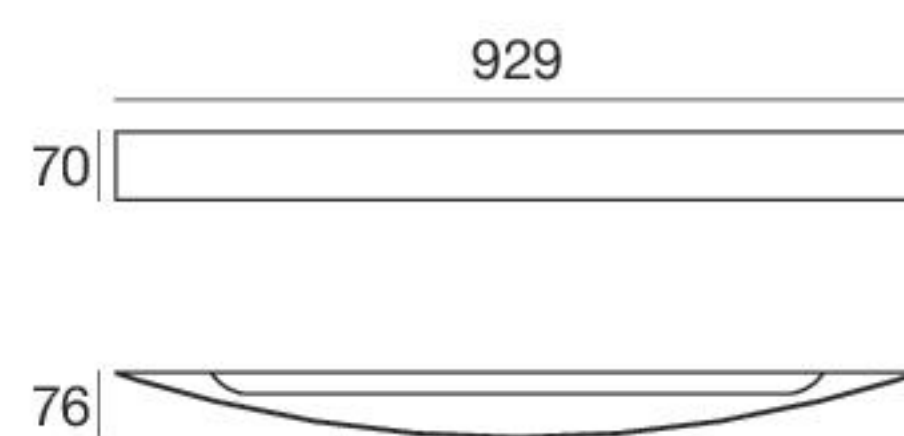

CURVÈ LED

topLED 15 W | 220-240 V | CRI 90

TYPE	CODE	COLOUR
WHITE	1140	3000 K
COR-TEN	1141	1813 lm
CONCRETE	1146	

topLED 30 W | 220-240 V | CRI 90

TYPE	CODE	COLOUR
WHITE	1143	3000 K
COR-TEN	1144	3625 lm
CONCRETE	1147	

topLED 35 W | 220-240 V | CRI 90

TYPE	CODE	COLOUR
WHITE	1190	3000 K
COR-TEN	1191	4536 lm
CONCRETE	1192	