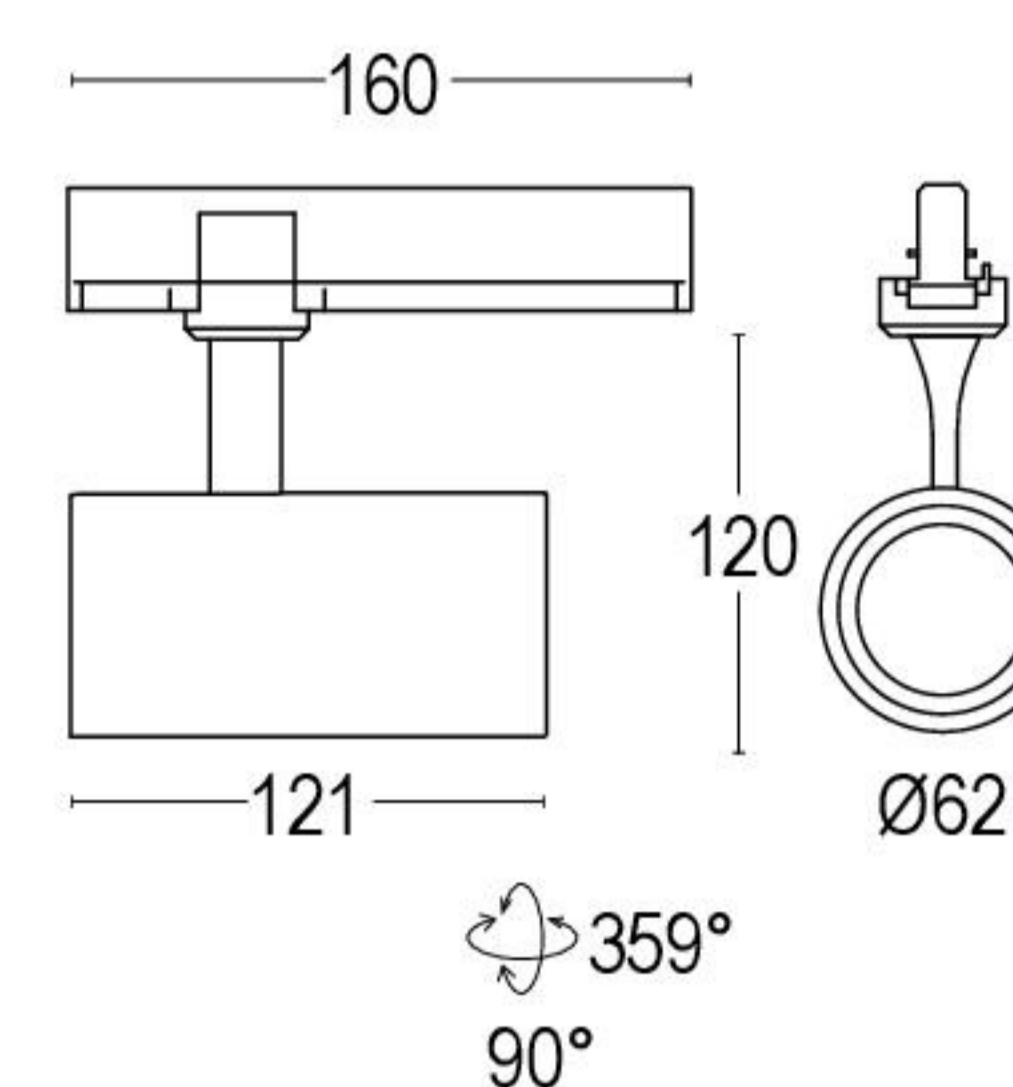

## TRACK ADAPTER

IP40 - Classe I - CE / F

**3000K**

**4000K**

**26820.--.31**  
**26820.--.31.D** DALI

**26820.--.41**  
**26820.--.41.D** DALI

**14W LED 1720 lm CRI ≥ 90**  
16° ^  
220÷240V 50/60 Hz  
alimentatore elettronico incluso  
*electronic driver included*

**26821.--.31**  
**26821.--.31.D** DALI

**26821.--.41**  
**26821.--.41.D** DALI

**14W LED 1720 lm CRI ≥ 90**  
30° ^  
220÷240V 50/60 Hz  
alimentatore elettronico incluso  
*electronic driver included*