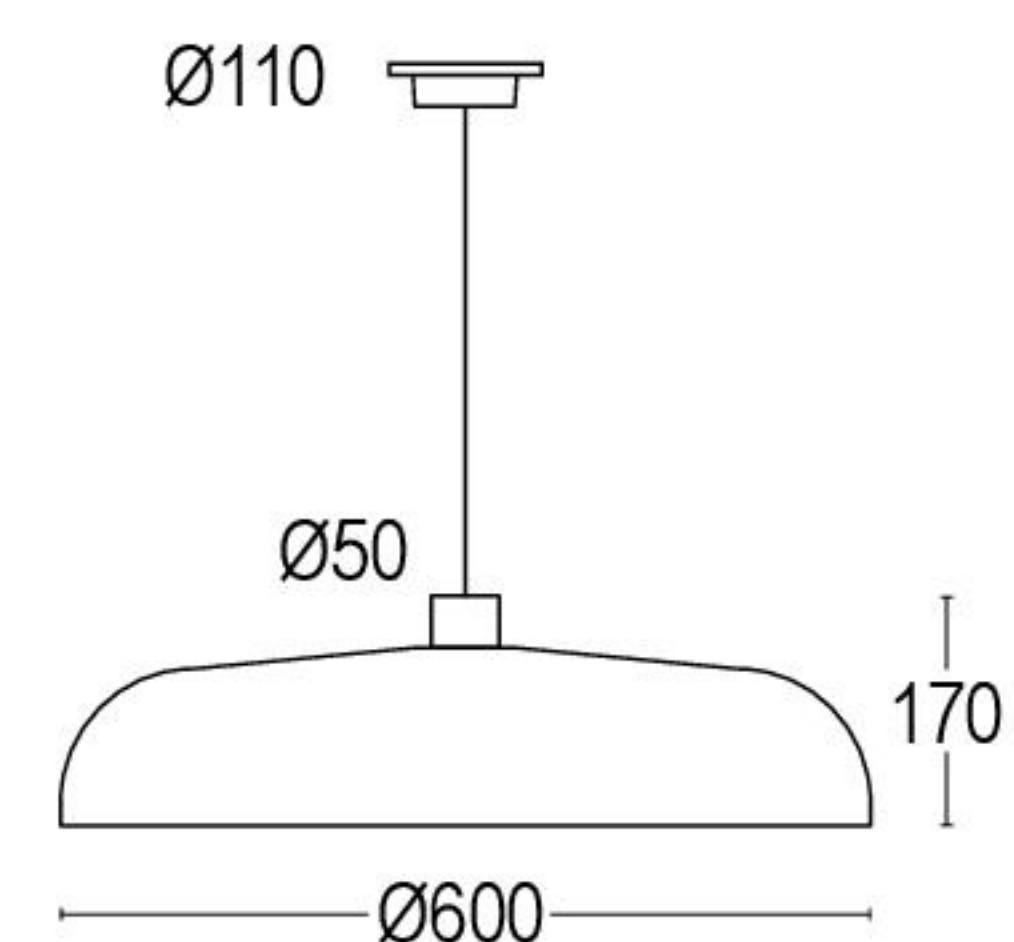

27201.--.01

MAX 105W E27 INC / RETROFIT LED

120° ^
220÷240V 50/60 Hz

North America

27201.--.05

MAX 105W E26 INC / RETROFIT LED

120° ^
120V 60 Hz

CAVI COLORATI COLORED CABLES

Da ordinare contestualmente al prodotto
Cable must be ordered with the product

red
orange
yellow
blue
white
black

Colore standard 1 settimana
Standard color 1 week

○ **.01** Bianco
White (matt)

Colore su richiesta 2 settimane
Upon request color 2 weeks