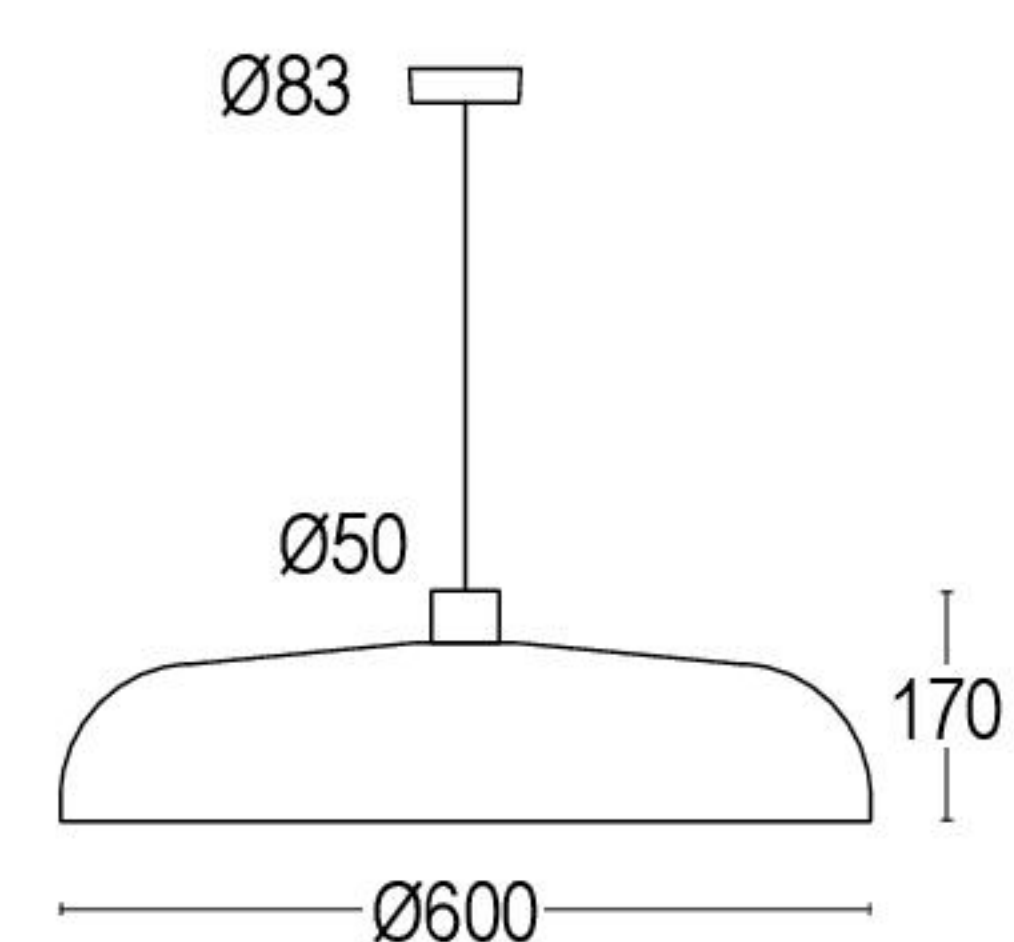

27201.--.01

MAX 105W E27 INC / RETROFIT LED

120° ^
220÷240V 50/60 Hz

North America

27201.--.05

MAX 105W E26 INC / RETROFIT LED

120° ^
120V 60 Hz

CAVI COLORATI COLORED CABLES

Da ordinare contestualmente al prodotto
Cable must be ordered with the product

red
orange
yellow
blue
white
black

Colore standard 1 settimana
Standard color 1 week

○ **.01** Bianco
White (matt)

Colore su richiesta 2 settimane
Upon request color 2 weeks