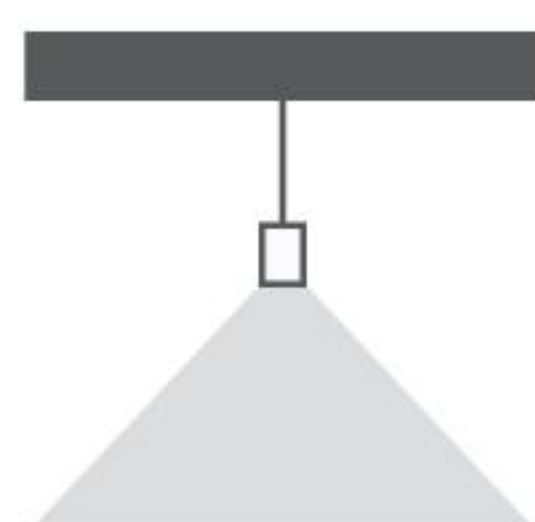

27201.--.01

MAX 105W E27 INC / RETROFIT LED

120° ^
220÷240V 50/60 Hz

North America

27201.--.05

MAX 105W E26 INC / RETROFIT LED

120° ^
120V 60 Hz

CAVI COLORATI COLORED CABLES

Da ordinare contestualmente al prodotto
Cable must be ordered with the product

red
orange
yellow
blue
white
black

Colore standard 1 settimana
Standard color 1 week

○ **.01** Bianco
White (matt)

Colore su richiesta 2 settimane
Upon request color 2 weeks

● **.19** Grigio argento
Silver grey (matt)
● **.22** Nero
Black (matt)
● **.45** Ruggine
Rust

Colore speciale su richiesta 4/6 settimane
Upon request color 4/6 weeks

● **.27** Nero - oro
Black - gold
● **.25** Bianco - oro
White - gold
● **.72** Nero - rosso
Black - red
● **.71** Bianco - rosso
White - red
● **.55** Nero - bianco
Black - white
● **.51** Effetto fibra di carbonio
Carbon fiber effect