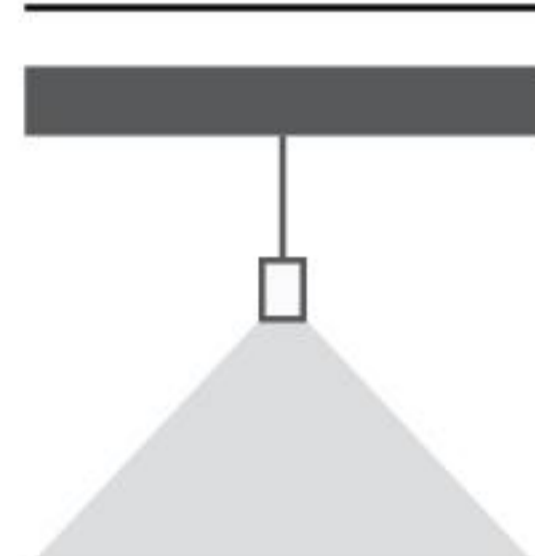

DISK 2S

IP20 - Classe II - CE / F

26403.--.01

MAX 105W E27 INC / RETROFIT LED

340° ^

220÷240V 50/60 Hz

North America

26403.--.05

MAX 105W E26 INC / RETROFIT LED

340° ^

120V 60 Hz

CAVI COLORATI COLORED CABLES

Da ordinare contestualmente al prodotto
Colorate cable

red
orange
yellow
blue
white
black

Colore standard 1 settimana
Standard color 1 week

● **.27** Nero - oro
Black - gold
● **.25** Bianco - oro
White - gold
● **.72** Nero - rosso
Black - red
● **.71** Bianco - rosso
White - red