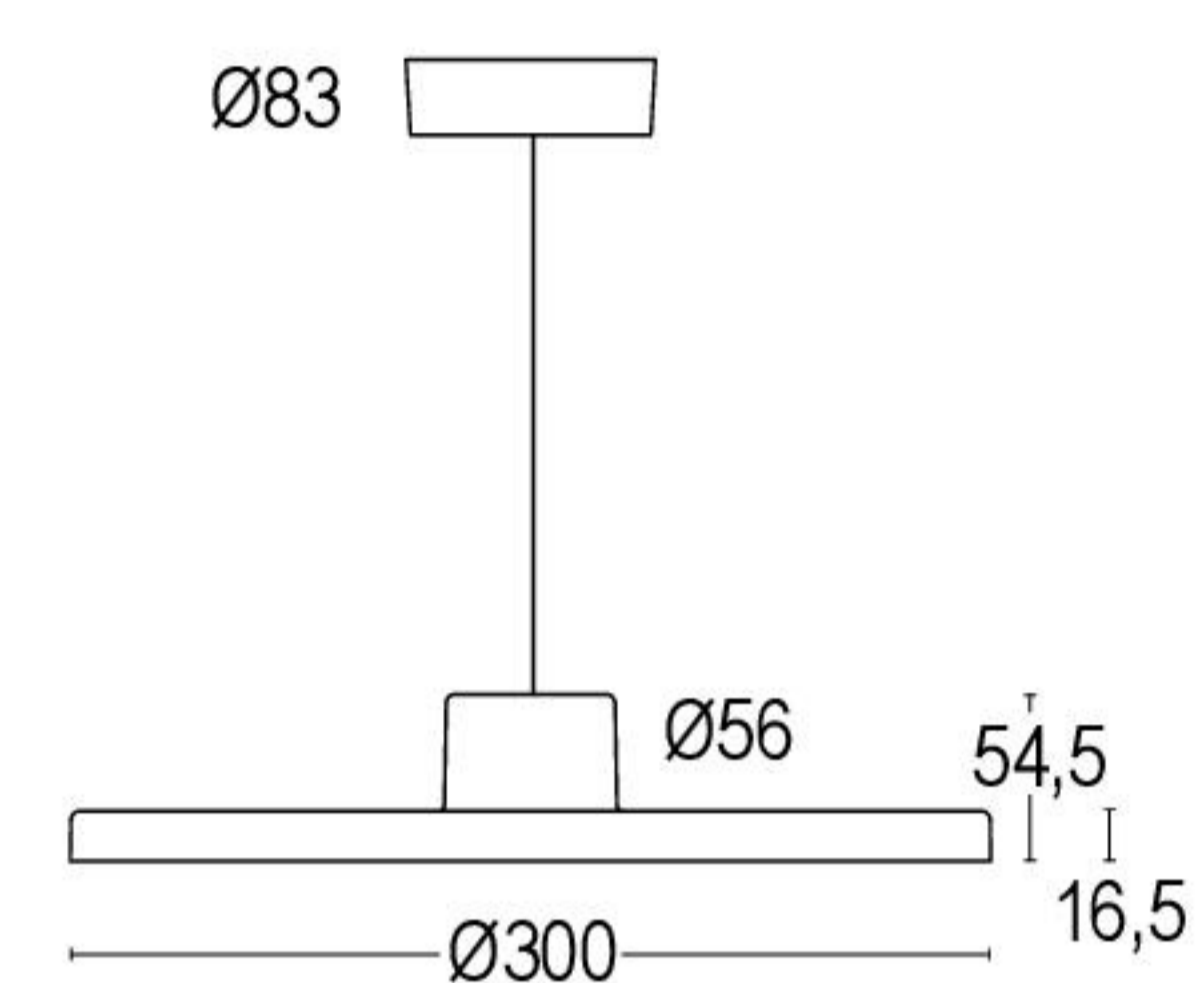

DISK 2S

IP20 - Classe II - CE / F

26403.--.01

MAX 105W E27 INC / RETROFIT LED

340° ^

220÷240V 50/60 Hz

North America

26403.--.05

MAX 105W E26 INC / RETROFIT LED

340° ^

120V 60 Hz

CAVI COLORATI COLORED CABLES

Da ordinare contestualmente al prodotto
Colorate cable

red
orange
yellow
blue
white
black

Colore standard 1 settimana
Standard color 1 week

○ **.01** Bianco
White (matt)

Colore su richiesta 2 settimane
Upon request color 2 weeks

● **.19** Grigio argento
Silver grey (matt)
● **.22** Nero
Black (matt)
● **.45** Ruggine
Rust

Colore speciale su richiesta 4/6 settimane
Upon request color 4/6 weeks

● **.27** Nero - oro
Black - gold
● **.25** Bianco - oro
White - gold
● **.72** Nero - rosso
Black - red
● **.71** Bianco - rosso
White - red