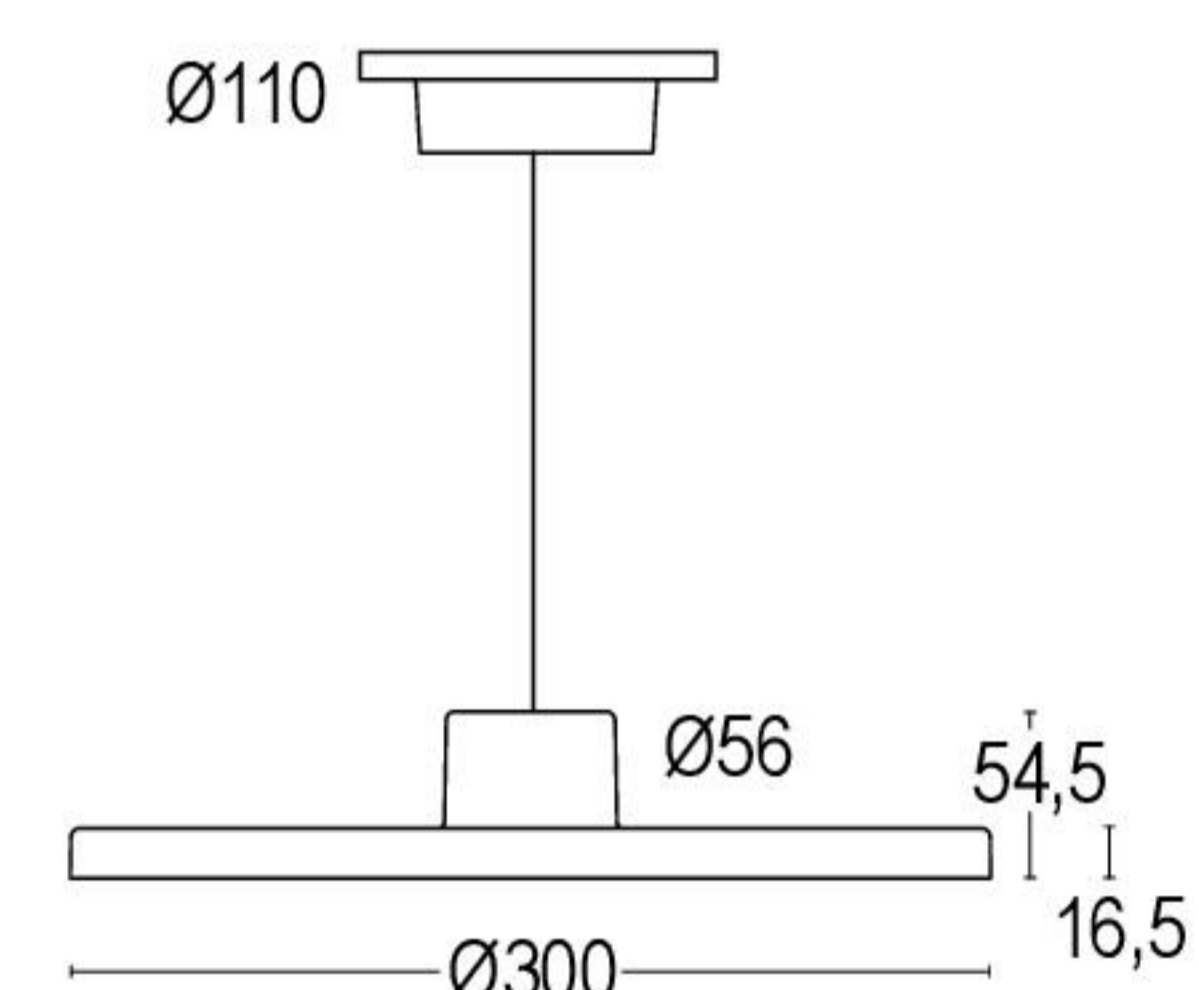

DISK 2S

IP20 - Classe II - CE / F

26403.--.01

MAX 105W E27 INC / RETROFIT LED

340° ^

220÷240V 50/60 Hz

North America

26403.--.05

MAX 105W E26 INC / RETROFIT LED

340° ^

120V 60 Hz

CAVI COLORATI COLORED CABLES

Da ordinare contestualmente al prodotto
Colorate cable

red
orange
yellow
blue
white
black

Colore standard 1 settimana
Standard color 1 week

● **.27** Nero - oro
Black - gold
● **.25** Bianco - oro
White - gold
● **.72** Nero - rosso
Black - red
● **.71** Bianco - rosso
White - red