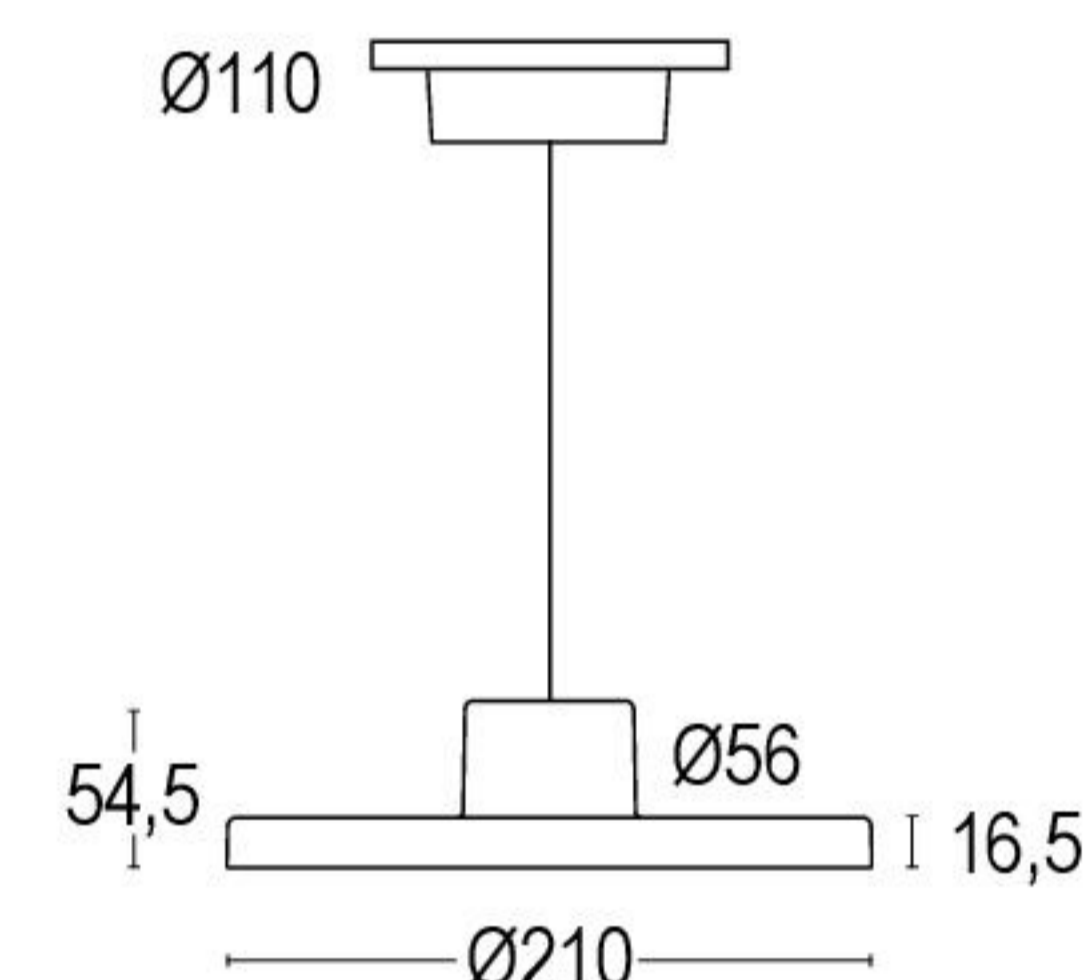

---

**26402.--.01**

**MAX 105W E27 INC / RETROFIT LED**  
 340° ^  
 220÷240V 50/60 Hz

**North America**

---

**26402.--.05**

**MAX 105W E26 INC / RETROFIT LED**  
 340° ^  
 120V 60 Hz

## CAVI COLORATI COLORED CABLES

Da ordinare contestualmente al prodotto  
 Colored cable

- red**
- orange**
- yellow**
- blue**
- white**
- black**

Colore standard 1 settimana  
 Standard color 1 week

- **.01** Bianco  
 White (matt)

- **.27** Nero - oro  
 Black - gold
- **.25** Bianco - oro  
 White - gold
- **.72** Nero - rosso  
 Black - red
- **.71** Bianco - rosso  
 White - red