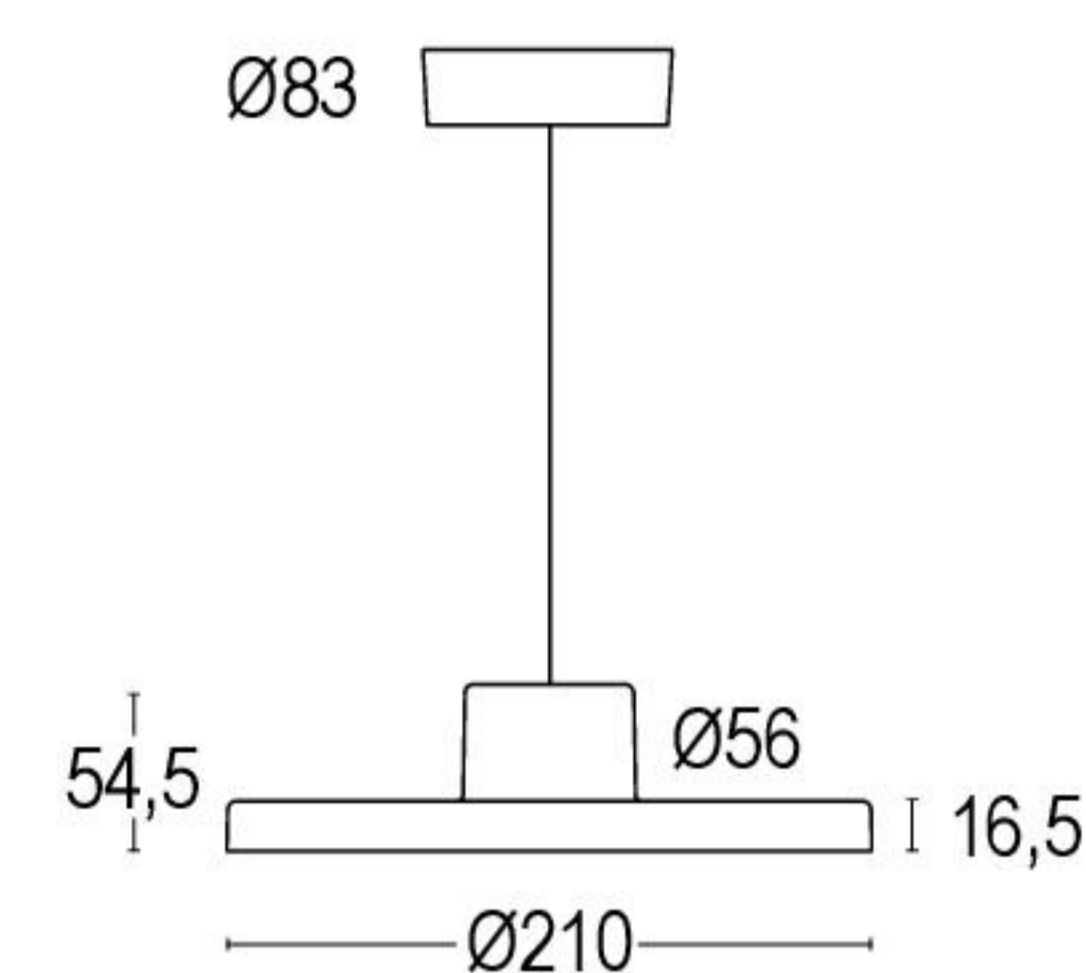

---

**26402.--.01**

**MAX 105W E27 INC / RETROFIT LED**  
 340° ^  
 220÷240V 50/60 Hz

**North America**

---

**26402.--.05**

**MAX 105W E26 INC / RETROFIT LED**  
 340° ^  
 120V 60 Hz

## CAVI COLORATI COLORED CABLES

Da ordinare contestualmente al prodotto  
 Colored cable

- red**
- orange**
- yellow**
- blue**
- white**
- black**

Colore standard 1 settimana  
 Standard color 1 week

- **.01** Bianco  
 White (matt)

Colore su richiesta 2 settimane  
 Upon request color 2 weeks

- **.19** Grigio argento  
 Silver grey (matt)
- **.22** Nero  
 Black (matt)
- **.45** Ruggine  
 Rust

Colore speciale su richiesta 4/6 settimane  
 Upon request color 4/6 weeks

- **.27** Nero - oro  
 Black - gold
- **.25** Bianco - oro  
 White - gold
- **.72** Nero - rosso  
 Black - red
- **.71** Bianco - rosso  
 White - red