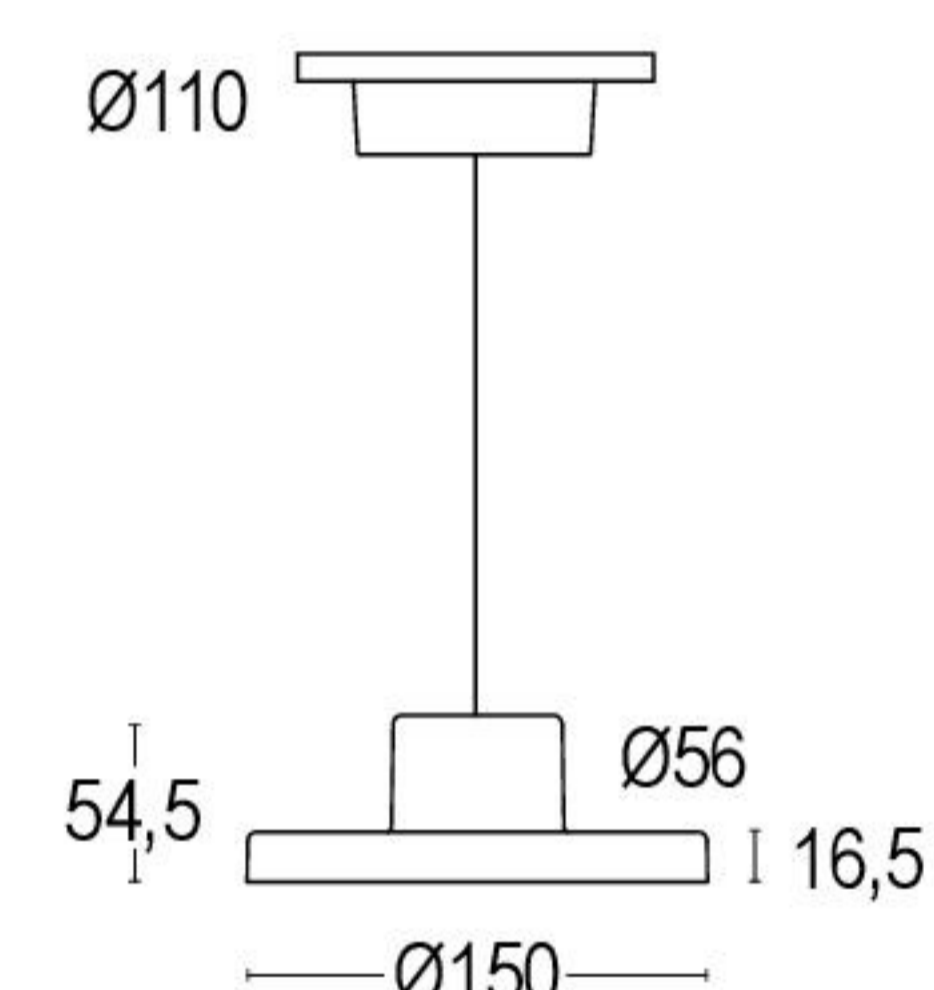

26401.--.01

MAX 105W E27 INC / RETROFIT LED

340° ^

220÷240V 50/60 Hz

North America

26401.--.05

MAX 105W E26 INC / RETROFIT LED

340° ^

120V 60 Hz

CAVI COLORATI COLORED CABLES

Da ordinare contestualmente al prodotto
Cable must be ordered with the product

red
orange
yellow
blue
white
black

Colore standard 1 settimana
Standard color 1 week

○ **.01** Bianco
White (matt)

Colore su richiesta 2 settimane
Upon request color 2 weeks

● **.19** Grigio argento
Silver grey (matt)
● **.22** Nero
Black (matt)
● **.45** Ruggine
Rust

Colore speciale su richiesta 4/6 settimane
Upon request color 4/6 weeks

● **.27** Nero - oro
Black - gold
● **.25** Bianco - oro
White - gold
● **.72** Nero - rosso
Black - red
● **.71** Bianco - rosso
White - red