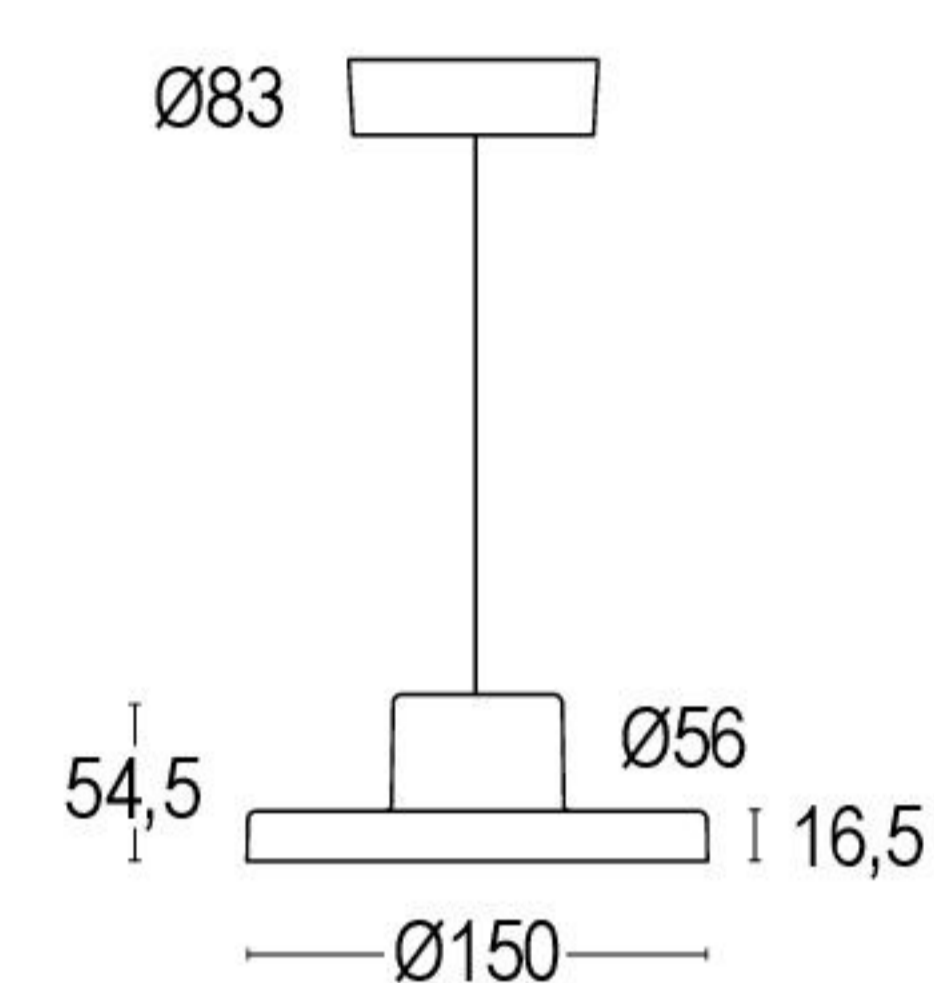

26401.--.01

MAX 105W E27 INC / RETROFIT LED

340° ^

220÷240V 50/60 Hz

North America

26401.--.05

MAX 105W E26 INC / RETROFIT LED

340° ^

120V 60 Hz

CAVI COLORATI COLORED CABLES

Da ordinare contestualmente al prodotto
Cable must be ordered with the product

red
orange
yellow
blue
white
black

Colore standard 1 settimana
Standard color 1 week

○ **.01** Bianco
White (matt)

Colore su richiesta 2 settimane
Upon request color 2 weeks

● **.19** Grigio argento
Silver grey (matt)
● **.22** Nero
Black (matt)
● **.45** Ruggine
Rust

Colore speciale su richiesta 4/6 settimane
Upon request color 4/6 weeks

● **.27** Nero - oro
Black - gold
● **.25** Bianco - oro
White - gold
● **.72** Nero - rosso
Black - red
● **.71** Bianco - rosso
White - red