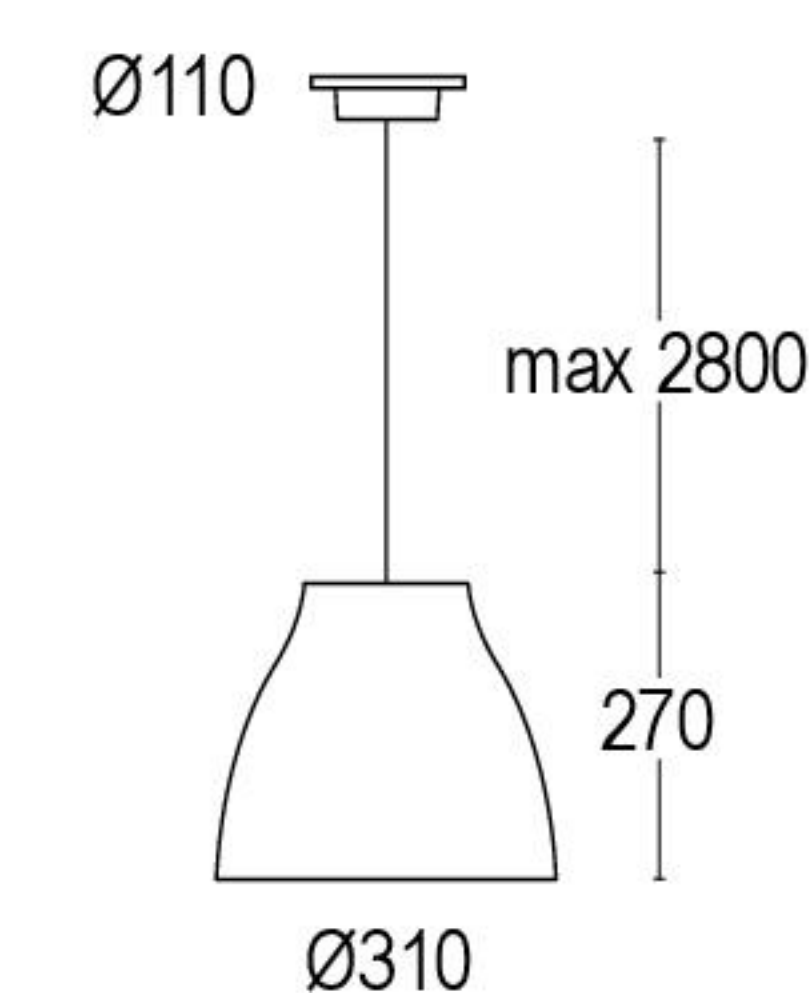

# BELL 1

IP40 - Classe I - CE / F

---

**27001.--.01**

**MAX 105W E27 INC / RETROFIT LED**  
 115° ^  
 220÷240V 50/60 Hz

## North America

---

**27001.--.05**

**MAX 105W E26 INC / RETROFIT LED**  
 115° ^  
 120V 60 Hz

Colore standard 1 settimana  
*Standard color 1 week*

○ **.01** Bianco  
*White (matt)*

Colore su richiesta 2 settimane  
*Upon request color 2 weeks*