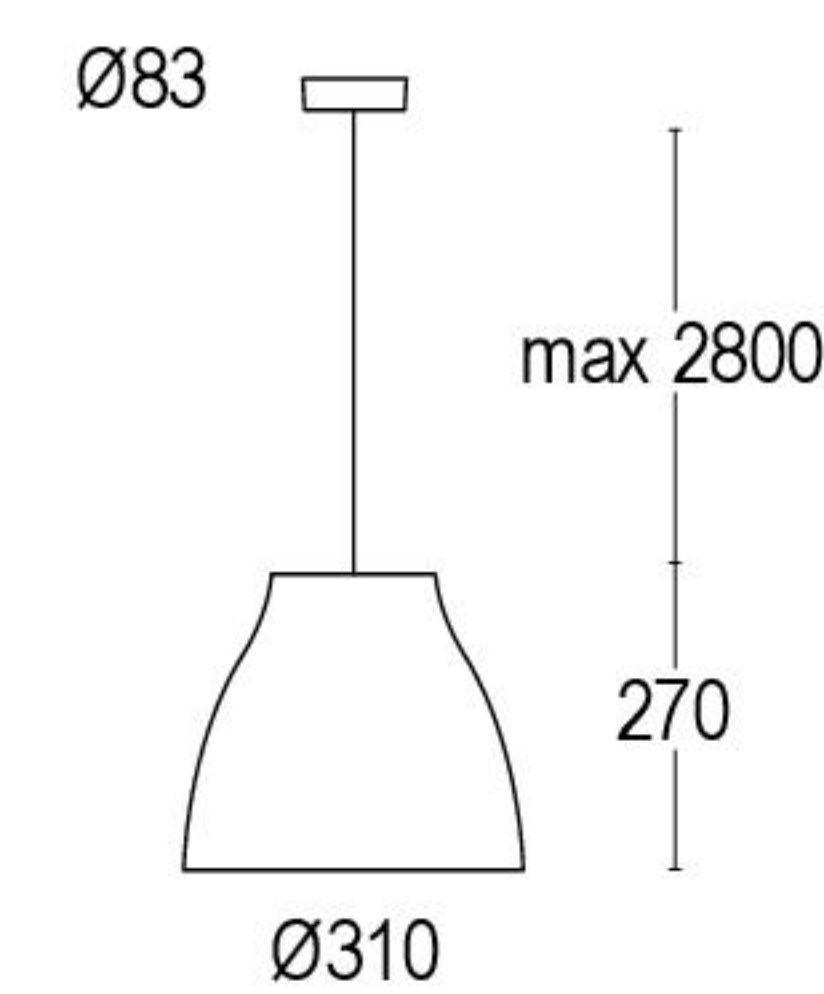

# BELL 1

IP40 - Classe I - CE / F

---

**27001.--.01**

**MAX 105W E27 INC / RETROFIT LED**  
 115° ^  
 220÷240V 50/60 Hz

## North America

---

**27001.--.05**

**MAX 105W E26 INC / RETROFIT LED**  
 115° ^  
 120V 60 Hz

Colore standard 1 settimana  
*Standard color 1 week*

○ **.01** Bianco  
*White (matt)*

Colore su richiesta 2 settimane  
*Upon request color 2 weeks*