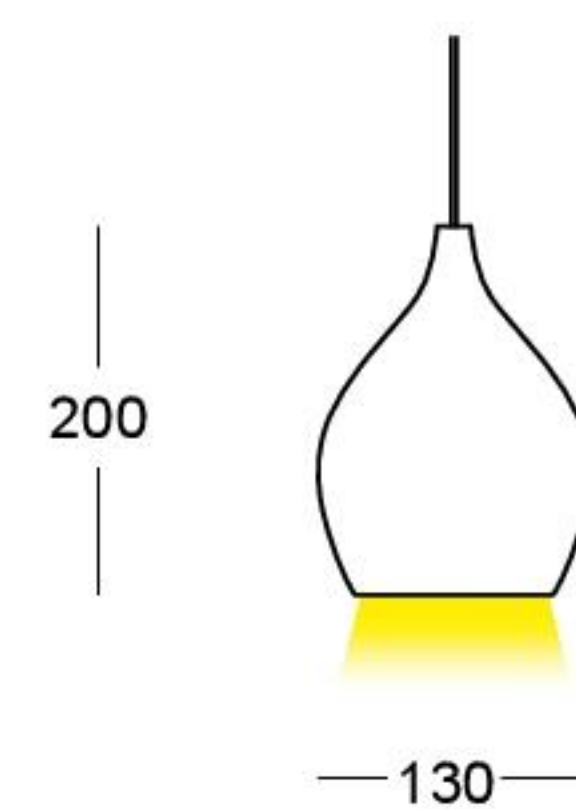

Easy System | Drop