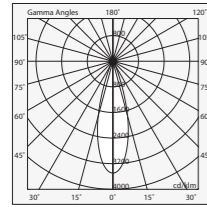

SPYGLASS

SPYGLASS è un proiettore orientabile dal design essenziale, con braccio su basetta installabile a parete o a soffitto, pensato per un utilizzo residenziale ed espositivo.

SPYGLASS is an orientable spotlight of essential design with arm on a wall or ceiling bracket, designed more for residential and exhibition use.

SPYGLASS

Corpo in lega di alluminio verniciato a polvere.
Alimentazione elettronica inclusa.

Body made of powder coated aluminium alloy.
Integrated driver electronic.

POWER	BEAM	FLUX	3000K	
9W	36°	786 lm	<input type="checkbox"/>	<input checked="" type="checkbox"/> .02