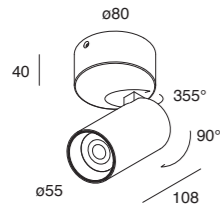

SPYGLASS

SPYGLASS è un proiettore orientabile dal design essenziale, con braccio su basetta installabile a parete o a soffitto, pensato per un utilizzo residenziale ed espositivo.

SPYGLASS is an orientable spotlight of essential design with arm on a wall or ceiling bracket, designed more for residential and exhibition use.

SPYGLASS

Corpo in lega di alluminio verniciato a polvere.
Alimentazione elettronica inclusa.

Body made of powder coated aluminium alloy.
Integrated driver electronic.

POWER	BEAM	FLUX	3000K	
9W	36°	786 lm	<input type="checkbox"/>	<input checked="" type="checkbox"/> .02