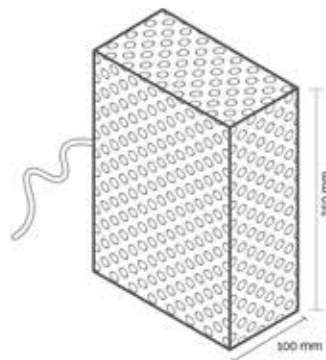

Apparecchi a parete, sospensione e da tavolo in ottone opaco.

Wall-light, Pendant Table Lamp in matt Brass.

a richiesta:

- sospensione con tubo ad altezza personalizzata;
- lampadine non incluse

application:

- pendant tube available with different height;
- bulbs not included

4010

4012

4011

Art.	Ottone Brass		W	💡	IP	Classe efficienza energetica Energy efficiency classes
4010	4010.O	wall lamp - a parete	1X52	E27	20	A++E
4011	4011.O	fix pendant - a sospensione	1X52	E27	20	A++E
4012	4012.O	table lamp - da tavolo	1X15	E27	20	A++E