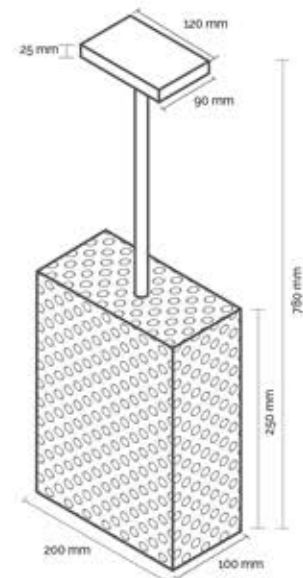

Apparecchi a parete, sospensione e da tavolo in ottone opaco.

Wall-light, Pendant Table Lamp in matt Brass.

a richiesta:

- sospensione con tubo ad altezza personalizzata;
- lampadine non incluse

application:

- pendant tube available with different height;
- bulbs not included

4010

4012

4011

Art.	Ottone Brass		W	💡	IP	Classe efficienza energetica Energy efficiency classes
4010	4010.O	wall lamp - a parete	1X52	E27	20	A++E
4011	4011.O	fix pendant - a sospensione	1X52	E27	20	A++E
4012	4012.O	table lamp - da tavolo	1X15	E27	20	A++E