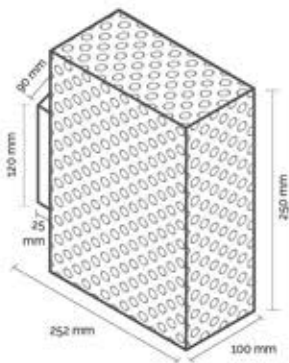

Apparecchi a parete, sospensione e da tavolo in ottone opaco.

Wall-light, Pendant Table Lamp in matt Brass.

a richiesta:

- sospensione con tubo ad altezza personalizzata;
- lampadine non incluse

application:

- pendant tube available with different height;
- bulbs not included

4010

4012

4011

Art.	Ottone Brass		W	💡	IP	Classe efficienza energetica Energy efficiency classes
4010	4010.O	wall lamp - a parete	1X52	E27	20	A++E
4011	4011.O	fix pendant - a sospensione	1X52	E27	20	A++E
4012	4012.O	table lamp - da tavolo	1X15	E27	20	A++E