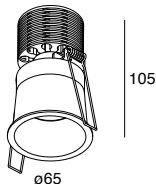

KONE 10W 500mA

Idoneo per controsoffitto di spessore da 5 a 30 mm.

False ceiling thickness 5-30 mm.

POWER	BEAM	FLUX (white - black)	3000K	
10W	36°	735 - 592 lm	☐	☒ .02

POWER	BEAM	FLUX (white - black)	4000K	
10W	36°	787 - 696 lm	☐	☒ .02