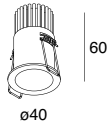

KONE 5W 500mA

Idoneo per controsoffitto di spessore da 5 a 20 mm.
Prevedere alimentatore remoto.

False ceiling thickness 5-20 mm.
Driver to be provided remotely.

POWER	BEAM	FLUX (white - black)	3000K	
5W	36°	273 - 326 lm	☐	☒ .02