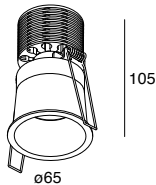

## KONE 7W WITH INTERCHANGEABLE BURNISHED OPTIC

350mA  
False ceiling thickness 5-20 mm.

POWER	BEAM	FLUX	3000K	
7W	36°	500 lm	<input checked="" type="checkbox"/>	<b>103609.04</b>

## KONE 10W 500mA

Idoneo per controsoffitto di spessore da 5 a 30 mm.

False ceiling thickness 5-30 mm.

POWER	BEAM	FLUX (white - black)	3000K	
10W	36°	735 - 592 lm	<input type="checkbox"/>	<input checked="" type="checkbox"/> <b>.02</b>

POWER	BEAM	FLUX (white - black)	4000K	
10W	36°	787 - 696 lm	<input type="checkbox"/>	<input checked="" type="checkbox"/> <b>.02</b>