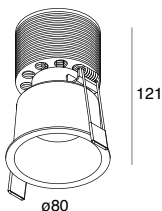

KONE 18W 500mA

Idoneo per controsoffitto di spessore da 5 a 30 mm.

False ceiling thickness 5-30 mm.

POWER	BEAM	FLUX (white - black)	3000K	
18W	36°	1590 - 1429 lm	☐	☒ .02

POWER	BEAM	FLUX (white - black)	4000K	
18W	36°	1754 - 1576 lm	☐	☒ .02