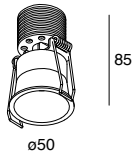

## KONE 5W 500mA

Idoneo per controsoffitto di spessore da 5 a 20 mm.  
Prevedere alimentatore remoto.

False ceiling thickness 5-20 mm.  
Driver to be provided remotely.

POWER	BEAM	FLUX (white - black)	3000K	
5W	36°	273 - 326 lm	<input type="checkbox"/>	<input checked="" type="checkbox"/> <b>.02</b>

## KONE 7W 350mA

Idoneo per controsoffitto di spessore da 5 a 20 mm.

False ceiling thickness 5-20 mm.

POWER	BEAM	FLUX (white - black)	3000K	
7W	36°	540 - 568 lm	<input type="checkbox"/>	<input checked="" type="checkbox"/> <b>.02</b>