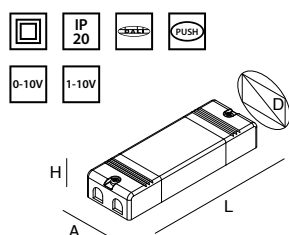

KONE 18W

CODE	POWER	N° KONE 18W	A (mm)	D (mm)	H (mm)	L (mm)
101309.99	20W - 500mA	1 max	44	49	22	147

**ALIMENTATORE ELETTRONICO
DIMMERABILE STABILIZZATO**
220-240V 50/60Hz
Collegamento in serie
di più faretti secondo tabella.
Max 10 alimentatori gestibili in
PUSH con uno o più pulsanti NA
in parallelo
(non necessita di cavetti di
sincronizzazione).

**ELECTRONIC DIMMABLE
STABILIZED DRIVER**
220-240V 50/60Hz
Series connection of several
downlights according to table.
Max 10 power supplies
manageable in PUSH with one or
more NO buttons in parallel
(no synchronization cables
required).

KONE 5W

CODE	POWER	N° KONE 5W	A (mm)	D (mm)	H (mm)	L (mm)
101904.99	20W - 500mA	3 max	52	58	26	156

KONE 7W

CODE	POWER	N° KONE 7W	A (mm)	D (mm)	H (mm)	L (mm)
103605.99	16W - 350mA	2 max	52	58	26	156

KONE 10W

CODE	POWER	N° KONE 10W	A (mm)	D (mm)	H (mm)	L (mm)
101904.99	20W - 500mA	2 max	52	58	26	156