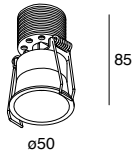

# KONE

IL PRODOTTO RISPONDE AI REQUISITI PER EDIFICI PUBBLICI D.M. 11 OTT 2017 (C.A.M. Edilizia)

THE PRODUCT COMPLIES WITH THE REQUIREMENTS FOR PUBLIC BUILDINGS, MINISTERIAL DECREE OF 11th OCT 2017

Downlight LED per incasso in cartongesso.  
Corpo e dissipatore in lega di alluminio verniciata.  
Molle in acciaio armonico per fissaggio su controsoffitto.  
Alimentatore elettronico 350mA o 500mA da ordinare a parte.

## KONE 5W 500mA

Idoneo per controsoffitto di spessore da 5 a 20 mm.  
Prevedere alimentatore remoto.

False ceiling thickness 5-20 mm.  
Driver to be provided remotely.

POWER	BEAM	FLUX (white - black)	3000K	
5W	36°	273 - 326 lm	<input type="checkbox"/>	<input checked="" type="checkbox"/> <b>.02</b>