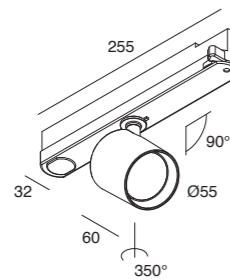

BEAM 14°

POWER	BEAM	FLUX	3000K	FLUX	4000K
12W	14°	1055 lm	101878.01 <input type="checkbox"/> <input checked="" type="checkbox"/>	1160 lm	101882.01 <input type="checkbox"/> <input checked="" type="checkbox"/>
12W	34°	1115 lm	101879.01 <input checked="" type="checkbox"/> <input type="checkbox"/>	1226 lm	101883.01 <input checked="" type="checkbox"/> <input type="checkbox"/>

BEAM 34°

BEAM 14°

DALI

POWER	BEAM	FLUX	3000K	FLUX	4000K
12W	14°	1055 lm	101880.01 <input type="checkbox"/> <input checked="" type="checkbox"/>	1160 lm	101884.01 <input type="checkbox"/> <input checked="" type="checkbox"/>
12W	34°	1115 lm	101881.01 <input checked="" type="checkbox"/> <input type="checkbox"/>	1226 lm	101885.01 <input checked="" type="checkbox"/> <input type="checkbox"/>