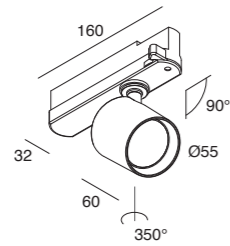

POWER	BEAM	FLUX	3000K	FLUX	4000K
12W	14°	1055 lm	101878.01 ☐ ☒	1160 lm	101882.01 ☐ ☒
12W	34°	1115 lm	101879.01 ☒ ☐	1226 lm	101883.01 ☒ ☐