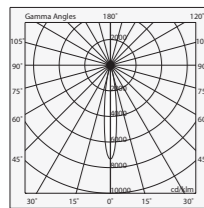

GALA

Spot LED orientabile per installazione a binario elettrificato Novatrack o Dim-Track.
Corpo in lega di alluminio pressofuso verniciato a polvere, lente in policarbonato, adattatore plastico per binario.
Alimentatore elettronico o dimmerabile DALI integrato nell'adattatore.

Adjustable spotlight for electrified Novatrack or Dim-Track.
Body made of powder coated aluminium alloy, lens in polycarbonate, plastic adaptor for track.
Electronic or dimmable DALI driver integrated into the adaptor.

POWER	BEAM	FLUX	3000K	FLUX	4000K
12W	14°	1055 lm	101878.01 ☐ ☒	1160 lm	101882.01 ☐ ☒
12W	34°	1115 lm	101879.01 ☒ ☐	1226 lm	101883.01 ☒ ☐

BEAM 14°

DALI

POWER	BEAM	FLUX	3000K	FLUX	4000K
12W	14°	1055 lm	101880.01 ☐ ☒	1160 lm	101884.01 ☐ ☒
12W	34°	1115 lm	101881.01 ☒ ☐	1226 lm	101885.01 ☒ ☐