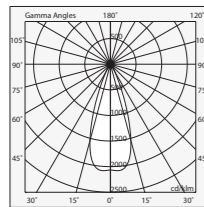

BEAM 14°

POWER	BEAM	FLUX	3000K	FLUX	4000K
12W	14°	1055 lm	101878.01 <input type="checkbox"/> <input checked="" type="checkbox"/>	1160 lm	101882.01 <input type="checkbox"/> <input checked="" type="checkbox"/>
12W	34°	1115 lm	101879.01 <input checked="" type="checkbox"/> <input type="checkbox"/>	1226 lm	101883.01 <input checked="" type="checkbox"/> <input type="checkbox"/>

BEAM 34°

BEAM 14°

DALI

POWER	BEAM	FLUX	3000K	FLUX	4000K
12W	14°	1055 lm	101880.01 <input type="checkbox"/> <input checked="" type="checkbox"/>	1160 lm	101884.01 <input type="checkbox"/> <input checked="" type="checkbox"/>
12W	34°	1115 lm	101881.01 <input checked="" type="checkbox"/> <input type="checkbox"/>	1226 lm	101885.01 <input checked="" type="checkbox"/> <input type="checkbox"/>

BEAM 34°