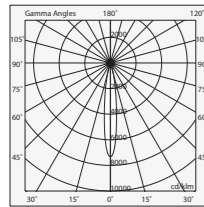

GALA

Spot LED orientabile per installazione a binario elettrificato Novatrack o Dim-Track.
Corpo in lega di alluminio pressofuso verniciato a polvere, lente in policarbonato, adattatore plastico per binario.
Alimentatore elettronico o dimmerabile DALI integrato nell'adattatore.

Adjustable spotlight for electrified Novatrack or Dim-Track.
Body made of powder coated aluminium alloy, lens in polycarbonate, plastic adaptor for track.
Electronic or dimmable DALI driver integrated into the adaptor.

BEAM 14°

POWER	BEAM	FLUX	3000K	FLUX	4000K
12W	14°	1055 lm	101878.01 ☐ ☒	1160 lm	101882.01 ☐ ☒
12W	34°	1115 lm	101879.01 ☒ ☐	1226 lm	101883.01 ☒ ☐

DALI

POWER	BEAM	FLUX	3000K	FLUX	4000K
12W	14°	1055 lm	101880.01 ☐ ☒	1160 lm	101884.01 ☐ ☒
12W	34°	1115 lm	101881.01 ☒ ☐	1226 lm	101885.01 ☒ ☐