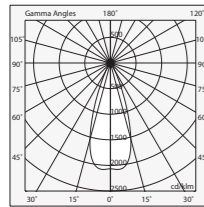

GALA

Spot LED orientabile per installazione a binario elettrificato Novatrack o Dim-Track.
Corpo in lega di alluminio pressofuso verniciato a polvere, lente in policarbonato, adattatore plastico per binario.
Alimentatore elettronico o dimmerabile DALI integrato nell'adattatore.

Adjustable spotlight for electrified Novatrack or Dim-Track.
Body made of powder coated aluminium alloy, lens in polycarbonate, plastic adaptor for track.
Electronic or dimmable DALI driver integrated into the adaptor.

POWER	BEAM	FLUX	3000K	FLUX	4000K
12W	14°	1055 lm	101878.01 ☐ ☒	1160 lm	101882.01 ☐ ☒
12W	34°	1115 lm	101879.01 ☒ ☐	1226 lm	101883.01 ☒ ☐

BEAM 34°

DALI

POWER	BEAM	FLUX	3000K	FLUX	4000K
12W	14°	1055 lm	101880.01 ☐ ☒	1160 lm	101884.01 ☐ ☒
12W	34°	1115 lm	101881.01 ☒ ☐	1226 lm	101885.01 ☒ ☐