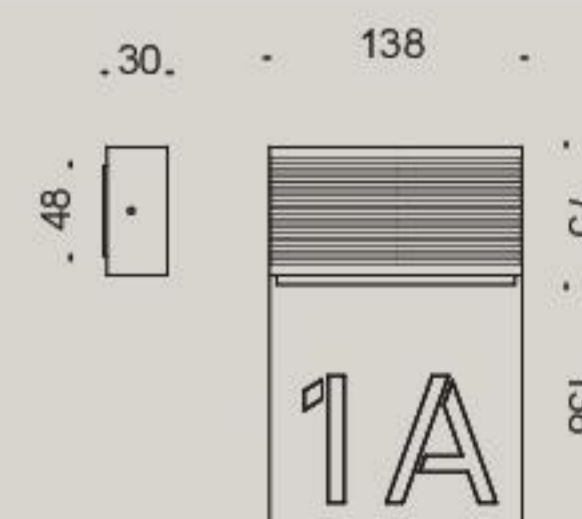

 Diffused
h=3m
20 lux

Dimensioni / Dimensions

Note / Notes

⁽¹⁾ Assorbimento reale del prodotto; ⁽²⁾ Lumen reali del prodotto
⁽¹⁾ Actual power consumption; ⁽²⁾ Actual luminous flux

Fotometrie / Photometric diagrams