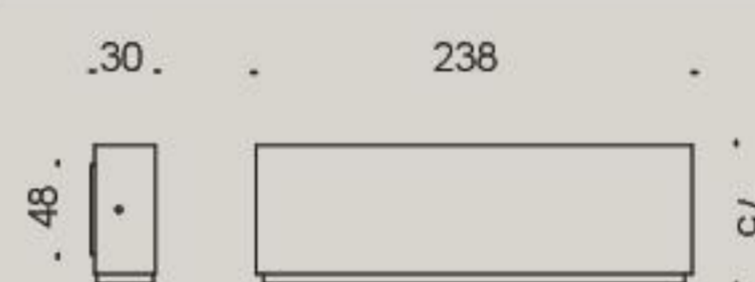

 Diffused
h=3m
20 lux

Dimensioni / Dimensions

Note / Notes

⁽¹⁾ Assorbimento reale del prodotto; ⁽²⁾ Lumen reali del prodotto
⁽¹⁾ Actual power consumption; ⁽²⁾ Actual luminous flux

Fotometrie / Photometric diagrams