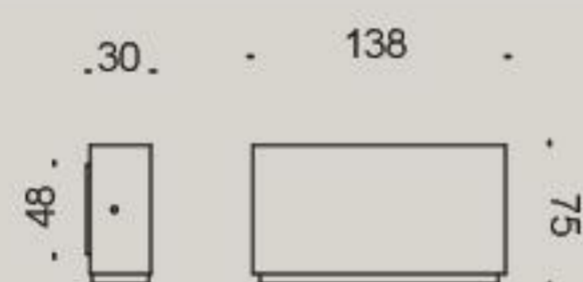

 Diffused
h=3m
20 lux

Dimensioni / Dimensions

Note / Notes

⁽¹⁾ Assorbimento reale del prodotto; ⁽²⁾ Lumen reali del prodotto
⁽¹⁾ Actual power consumption; ⁽²⁾ Actual luminous flux

Fotometrie / Photometric diagrams