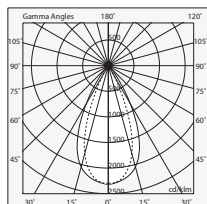

DALÌ 20W

ACCESSORI
ACCESSORIES

ANELLO DECORATIVO ORO
DECORATIVE GOLD RING

CODE

106109.15

Oro opaco - Matt gold

LENTE 55°
LENS 55°

CODE

106113.00

BEAM 55°

DALÌ 30W

ACCESSORI
ACCESSORIES

ANELLO DECORATIVO ORO
DECORATIVE GOLD RING

CODE

106110.15

Oro opaco - Matt gold

LENTE 55°
LENS 55°

CODE

106114.00

BEAM 55°