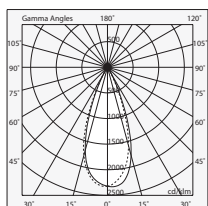

BEAM 15°

POWER	BEAM	FLUX	3000K	FLUX	4000K
20W	15° 38°	1632 lm 1651 lm	106101.01	1744 lm 1767 lm	106105.01

BEAM 38°

POWER	BEAM	FLUX	3000K	FLUX	4000K
20W	15° 38°	1632 lm 1651 lm	106103.01	1744 lm 1767 lm	106107.01

BEAM 15°

BEAM 38°

POWER	BEAM	FLUX	3000K	FLUX	4000K
30W	15° 38°	2329 lm 2356 lm	<input type="checkbox"/> <input checked="" type="checkbox"/>	2516 lm 2546 lm	<input type="checkbox"/> <input checked="" type="checkbox"/>
		106102.01	.02	106106.01	.02