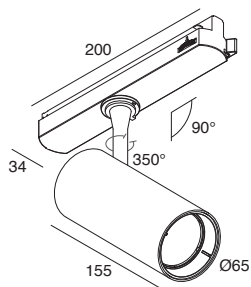

POWER	BEAM	FLUX	3000K	FLUX	4000K
30W	15° 38°	2329 lm 2356 lm	☐ ☒	2516 lm 2546 lm	☐ ☒
		106102.01	.02	106106.01	.02