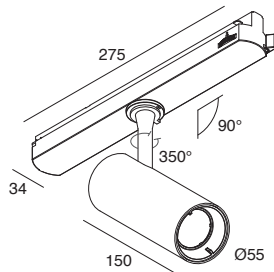

POWER	BEAM	FLUX	3000K	FLUX	4000K
20W	15° 38°	1632 lm 1651 lm	106103.01	1744 lm 1767 lm	106107.01