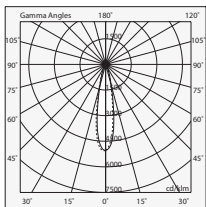

DALI 20W

Spot LED 20W orientabile per installazione a binario elettrificato Novatrack o Dim-Track.
Ottiche intercambiabili 15° e 38°.
Corpo in lega di alluminio estruso verniciato a polvere, anello decorativo in tecnopolimero colorato in massa e verniciato nella versione oro.
Lente in policarbonato, adattatore plastico per binario incluso.
Alimentatore elettronico o dimmerabile DALI integrato nell'adattatore.

Adjustable spotlight for electrified Novatrack or Dim-Track. Interchangeable optics.
Body made of powder coated aluminium alloy, decorative techno polymer decorative ring coloured and painted in the gold version.
Lens in polycarbonate, integrated plastic adaptor for track.
Electronic or dimmable DALI driver integrated into the adaptor.

POWER	BEAM	FLUX	3000K	FLUX	4000K
20W	15° 38°	1632 lm 1651 lm	106101.01	1744 lm 1767 lm	106105.01

POWER	BEAM	FLUX	3000K	FLUX	4000K
20W	15° 38°	1632 lm 1651 lm	106103.01	1744 lm 1767 lm	106107.01