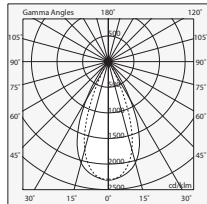

DALÌ 20W

ACCESSORI
ACCESSORIES

ANELLO DECORATIVO ORO
DECORATIVE GOLD RING

CODE

106109.15

Oro opaco - Matt gold

LENTE 55°
LENS 55°

CODE

106113.00

BEAM 55°

DALÌ 30W

ACCESSORI
ACCESSORIES

ANELLO DECORATIVO ORO
DECORATIVE GOLD RING

CODE

106110.15

Oro opaco - Matt gold

LENTE 55°
LENS 55°

CODE

106114.00