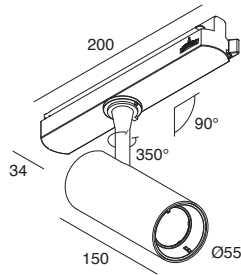

POWER	BEAM	FLUX	3000K	FLUX	4000K
20W	15° 38°	1632 lm 1651 lm	106101.01	1744 lm 1767 lm	106105.01