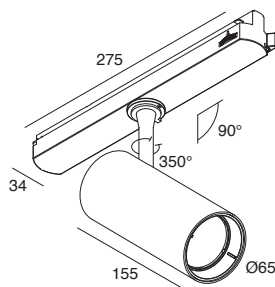

DALI

30W

Spot LED 30W orientabile per installazione a binario elettrificato Novatrack o Dim-Track.
Ottiche intercambiabili 15° e 38°.
Corpo in lega di alluminio estruso verniciato a polvere, anello decorativo in tecnopolimero colorato in massa e verniciato nella versione oro.
Lente in policarbonato, adattatore plastico per binario incluso.
Alimentatore elettronico o dimmerabile DALI integrato nell'adattatore.

Adjustable spotlight for electrified Novatrack or Dim-Track. Interchangeable optics.
Body made of powder coated aluminium alloy, decorative techno polymer decorative ring coloured and painted in the gold version.
Lens in polycarbonate, integrated plastic adaptor for track.
Electronic or dimmable DALI driver integrated into the adaptor.

BEAM 15°

BEAM 38°

POWER	BEAM	FLUX	3000K	FLUX	4000K
30W	15° 38°	2329 lm 2356 lm	<input type="checkbox"/> <input checked="" type="checkbox"/>	2516 lm 2546 lm	<input type="checkbox"/> <input checked="" type="checkbox"/>
		106102.01	.02	106106.01	.02