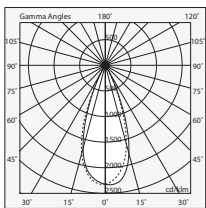

BEAM 15°

POWER	BEAM	FLUX	3000K	FLUX	4000K
20W	15° 38°	1632 lm 1651 lm	106101.01	1744 lm 1767 lm	106105.01

BEAM 38°

POWER	BEAM	FLUX	3000K	FLUX	4000K
20W	15° 38°	1632 lm 1651 lm	106103.01	1744 lm 1767 lm	106107.01