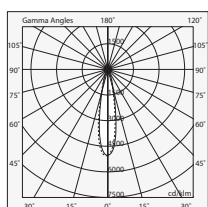

DALI

30W

Spot LED 30W orientabile per installazione a binario elettrificato Novatrack o Dim-Track.
Ottiche intercambiabili 15° e 38°.
Corpo in lega di alluminio estruso verniciato a polvere, anello decorativo in tecnopolimero colorato in massa e verniciato nella versione oro.
Lente in policarbonato, adattatore plastico per binario incluso.
Alimentatore elettronico o dimmerabile DALI integrato nell'adattatore.

Adjustable spotlight for electrified Novatrack or Dim-Track. Interchangeable optics.
Body made of powder coated aluminium alloy, decorative techno polymer decorative ring coloured and painted in the gold version.
Lens in polycarbonate, integrated plastic adaptor for track.
Electronic or dimmable DALI driver integrated into the adaptor.

POWER	BEAM	FLUX	3000K	FLUX	4000K
30W	15° 38°	2329 lm 2356 lm	☐ ☒	2516 lm 2546 lm	☐ ☒
		106102.01	.02	106106.01	.02

POWER	BEAM	FLUX	3000K	FLUX	4000K
30W	15° 38°	2329 lm 2356 lm	☐ ☒	2516 lm 2546 lm	☐ ☒
		106104.01	.02	106108.01	.02