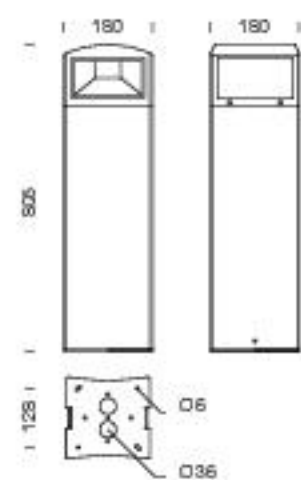

- .2 - 2700K CRI > 80
- .3 - 3000K CRI > 80
- .4 - 4000K CRI > 80

Optic **Z**

- .14 - Transparent

- .14 - Transparent

- .14 - Transparent

Technical drawing

Isolux diagrams