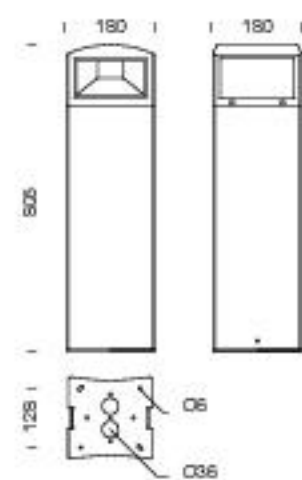

- .2 - 2700K CRI > 80
- .3 - 3000K CRI > 80
- .4 - 4000K CRI > 80

Optic **Z**

- .14 - Transparent

- .14 - Transparent

- .14 - Transparent

Technical drawing

Isolux diagrams