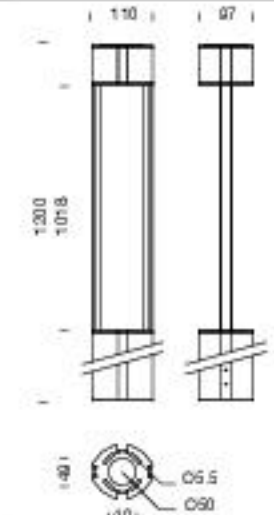

MINI MOK 1200 mm

Technical data

	MINI MOK 280 mm	MINI MOK 805 mm	MINI MOK 1200 mm
Power (Real data)	10.0 W	15.0 W	15.0 W
Lumen 3000K (Real data)	654 lm (Optic .14)	981 lm (Optic .14)	981 lm (Optic .14)
Lumen 4000K (Real data)	668 lm (Optic .14)	1002 lm (Optic .14)	1002 lm (Optic .14)
Class	I	I	I
Nominal Voltage	220-240V 50/60Hz	220-240V 50/60Hz	220-240V 50/60Hz
Power supply	Included	Included	Included

- .2 - 2700K CRI > 80
- .3 - 3000K CRI > 80
- .4 - 4000K CRI > 80

Optic

- .14 - Transparent

- .14 - Transparent

- .14 - Transparent

Technical drawing

Isolux diagrams