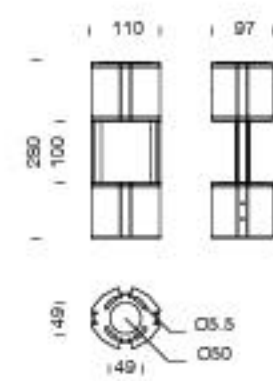

MINI MOK 1200 mm

Technical data

	MINI MOK 280 mm	MINI MOK 805 mm	MINI MOK 1200 mm
Power (Real data)	10.0 W	15.0 W	15.0 W
Lumen 3000K (Real data)	654 lm (Optic .14)	981 lm (Optic .14)	981 lm (Optic .14)
Lumen 4000K (Real data)	668 lm (Optic .14)	1002 lm (Optic .14)	1002 lm (Optic .14)
Class	I	I	I
Nominal Voltage	220-240V 50/60Hz	220-240V 50/60Hz	220-240V 50/60Hz
Power supply	Included	Included	Included

- .2 - 2700K CRI > 80
- .3 - 3000K CRI > 80
- .4 - 4000K CRI > 80

Optic

- .14 - Transparent

- .14 - Transparent

- .14 - Transparent

Technical drawing

Isolux diagrams