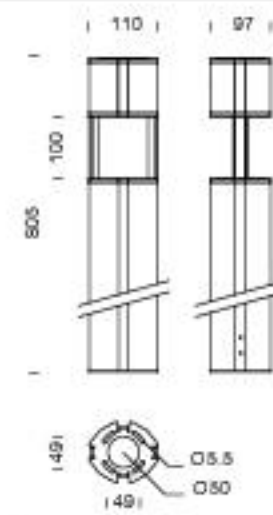

MINI MOK 1200 mm

Technical data

	MINI MOK 280 mm	MINI MOK 805 mm	MINI MOK 1200 mm
Power (Real data)	10.0 W	15.0 W	15.0 W
Lumen 3000K (Real data)	654 lm (Optic .14)	981 lm (Optic .14)	981 lm (Optic .14)
Lumen 4000K (Real data)	668 lm (Optic .14)	1002 lm (Optic .14)	1002 lm (Optic .14)
Class	I	I	I
Nominal Voltage	220-240V 50/60Hz	220-240V 50/60Hz	220-240V 50/60Hz
Power supply	Included	Included	Included

- .2 - 2700K CRI > 80
- .3 - 3000K CRI > 80
- .4 - 4000K CRI > 80

Optic

- .14 - Transparent

- .14 - Transparent

- .14 - Transparent

Technical drawing

Isolux diagrams