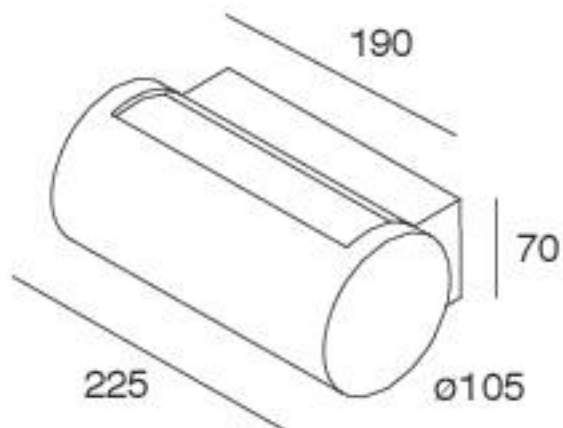

# DIVA

Emissione orientabile per luce diretta, indiretta o mista.  
 Corpo in lega di alluminio verniciato a polvere di colore grigio antracite. Diffusore in PMMA opale antiurto, protetto UV.  
 Alimentazione elettronica integrata 220-240V 50/60Hz.

Adjustable emission for direct, indirect or mixed.  
 Body in powder-coated aluminum alloy in anthracite grey color.  
 Shockproof opal PMMA diffuser, UV protected.  
 Integrated electronic power supply 220-240V 50/60Hz.