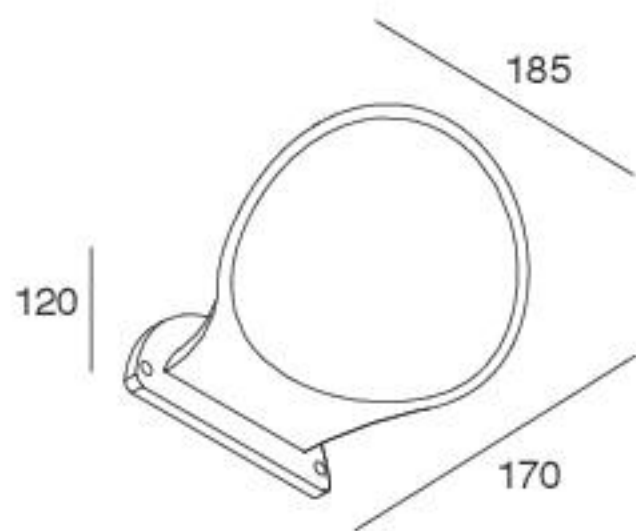

# DORY

Corpo in lega di alluminio verniciato a polvere di colore grigio antracite. Diffusore in PMMA opale antiurto, protetto UV. Alimentazione elettronica integrata 220-240V 50/60Hz.

Body in powder-coated aluminium alloy in anthracite grey color. Shockproof opal PMMA diffuser, UV protected. Integrated electronic power supply 220-240V 50/60Hz.