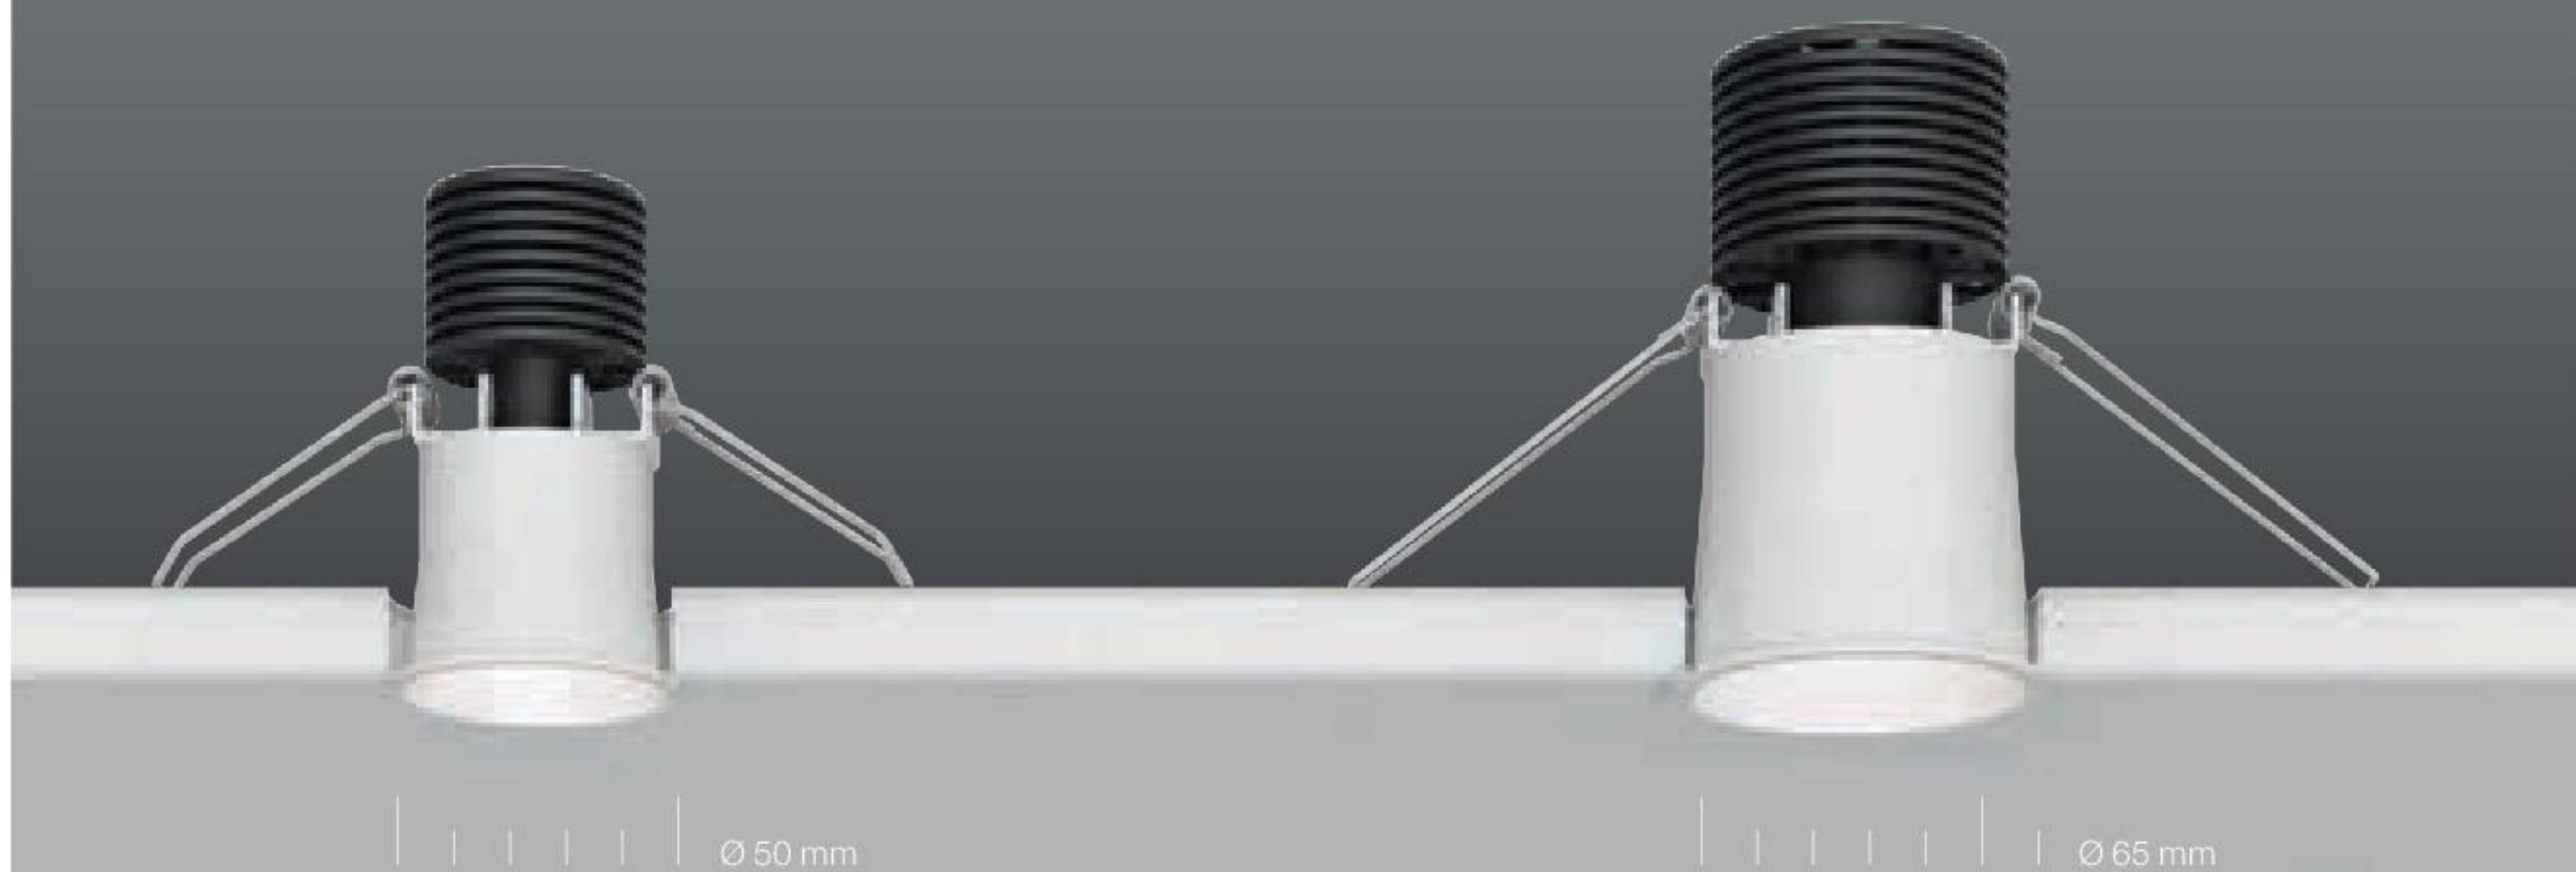

KONE

- **DOWNLIGHT DA INCASSO SU CARTONGESSO**
DOWNLIGHT FOR PLASTERBOARD RECESSED MOUNTING
- **CRI > 90**
- **PRATICITÀ DI MONTAGGIO CON MOLLE**
EASY INSTALLATION WITH SPRINGS
- **LUNGHEZZA TAGLIABILE A MISURA**
LENGTH TO BE CUT TO MEASURE ON SITE
- **ALTEZZA COMPRESA NELLO SPESSORE DELLA LASTRA DI CARTONGESSO**
HEIGHT OF PROFILE CONCEALED IN THE THICKNESS OF PLASTERBOARD
- **ANGOLI E PROFILI PER SPIGOLI LUMINOSI GIÀ PRONTI**
PREFABRICATED ANGLES, CORNER AND EDGE PROFILES
- **VERSIONE HYDRO PER AMBIENTI UMIDI (UMIDITÀ RELATIVA COSTANTE ≤ 70%)**
HYDRO VERSION FOR HUMID ENVIRONMENTS (CONSTANT RELATIVE HUMIDITY ≤ 70%)

- **RIFLETTORI COLORATI INTERCAMBIABILI PER VERSIONE BRUNITO**
INTERCHANGEABLE COLORED OPTIC FOR BRUNISH VERSION