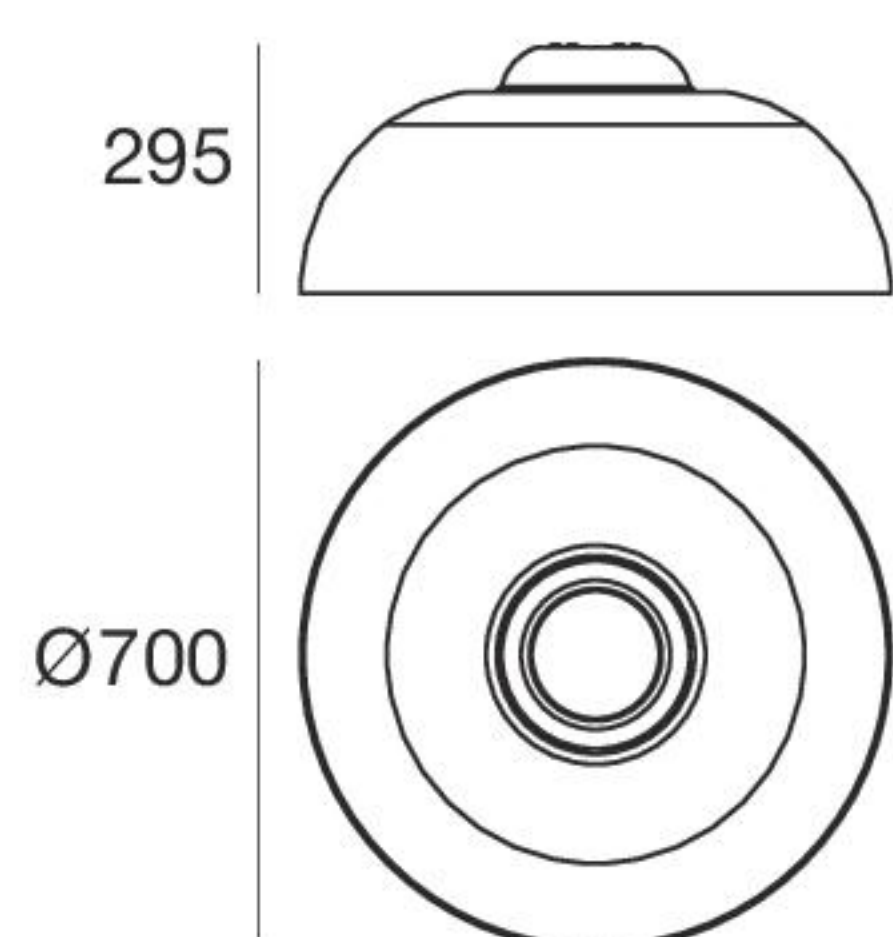

**Demí** | Ceiling luminaires | 220-240 V | topLED 33 W

**type**

White CRI 80 **8893**

**colour**

3000 K 3502 lm

**optics**

diffused

**accessories**