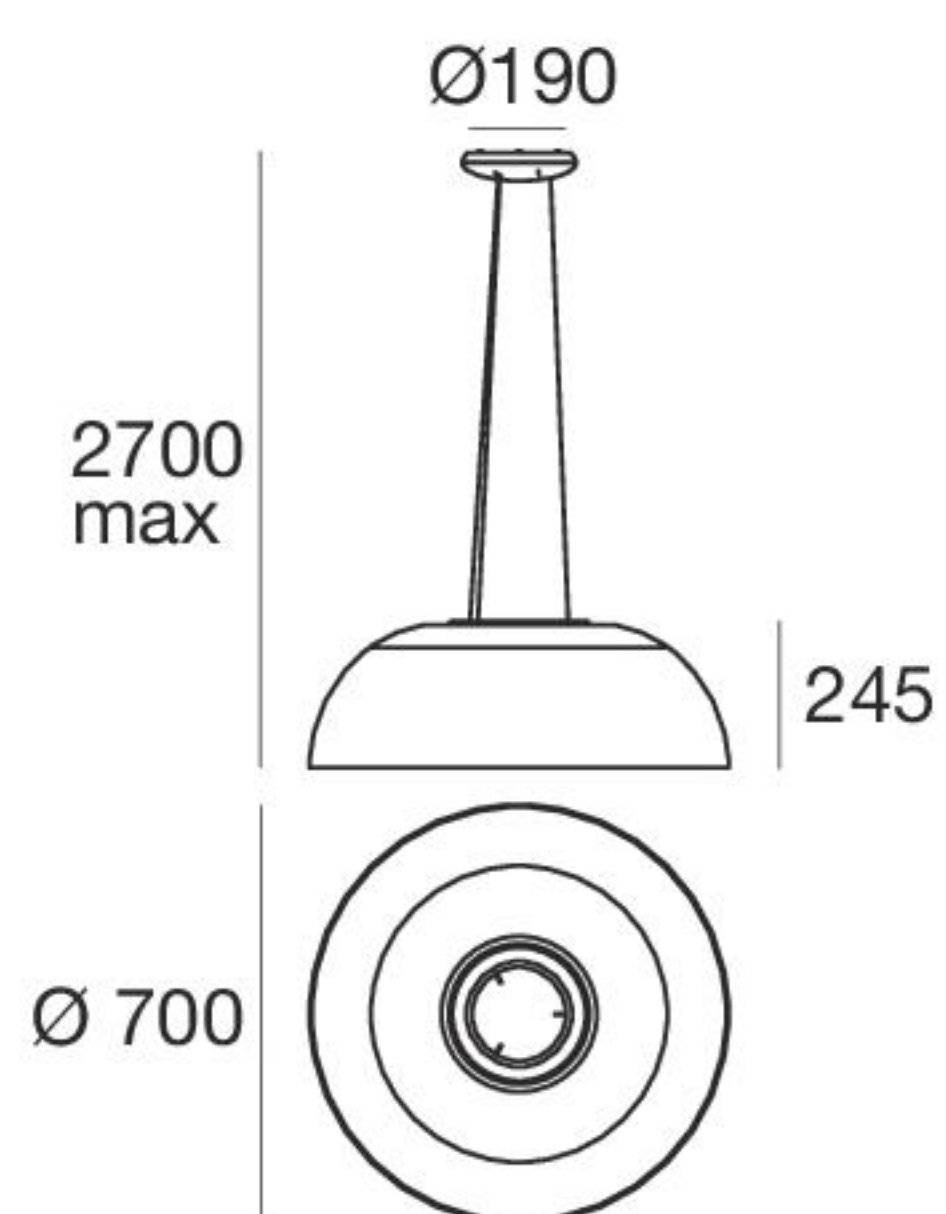

Demí | Pendant luminaires | 220-240 V | topLED 33 W

type

White CRI 80 **8892**

colour

3000 K 3502 lm

optics

diffused

accessories

KIT0080
CASAMBI
Phase-Cut Dimmer
1-art.

KIT0026
Phase-Cut Dimmer
1-3 art.

Demí | Pendant luminaires | 220-240 V | topLED 37 W

type

White CRI 80 **8890**

colour

3000 K 3957 lm

optics