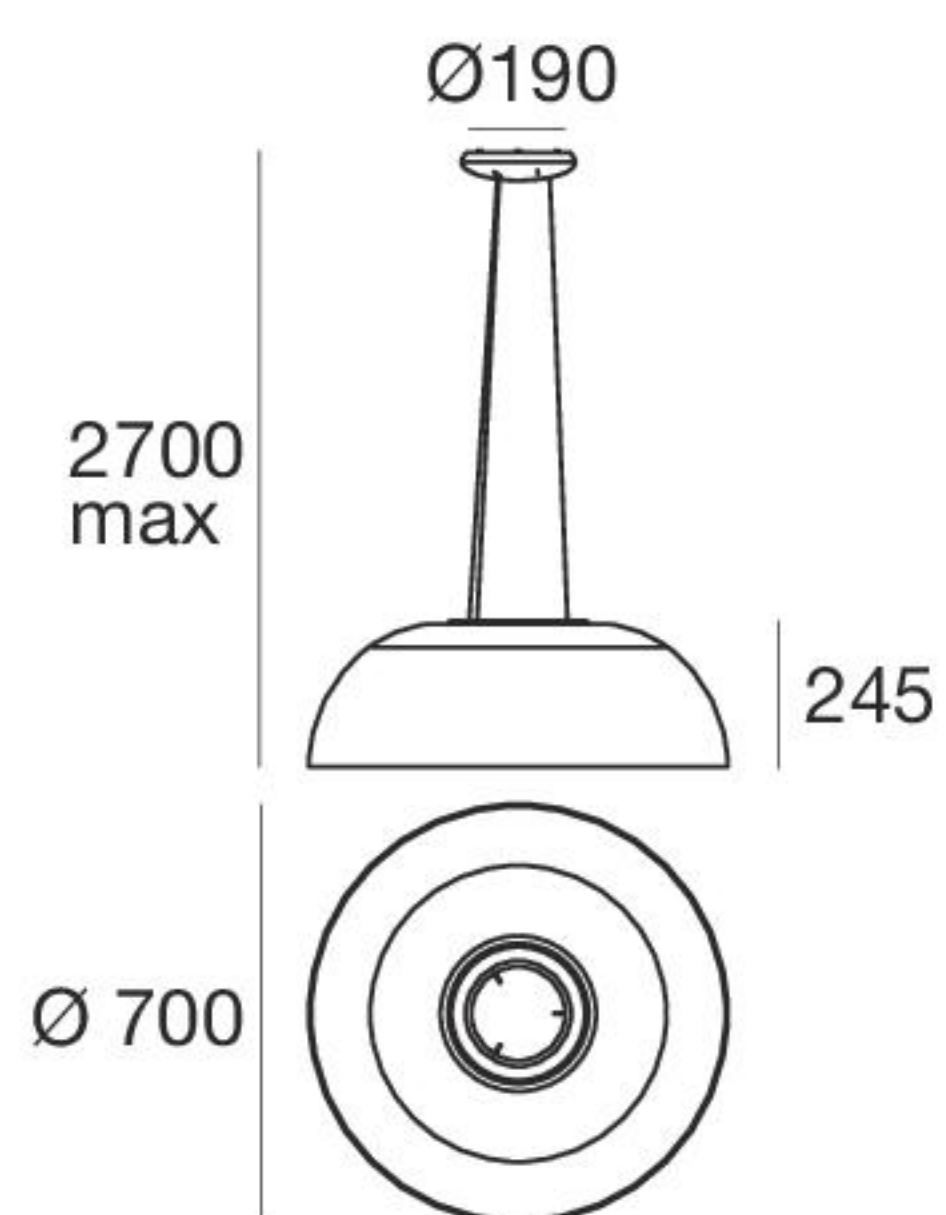

Demí | Pendant luminaires | 220-240 V | topLED 33 W

type

White CRI 80 **8892**

colour

3000 K 3502 lm

optics

diffused

accessories

KIT0080
CASAMBI
Phase-Cut Dimmer
1-art.

KIT0026
Phase-Cut Dimmer
1-3 art.

Demí | Pendant luminaires | 220-240 V | topLED 37 W

type

White CRI 80 **8890**

colour

3000 K 3957 lm

optics