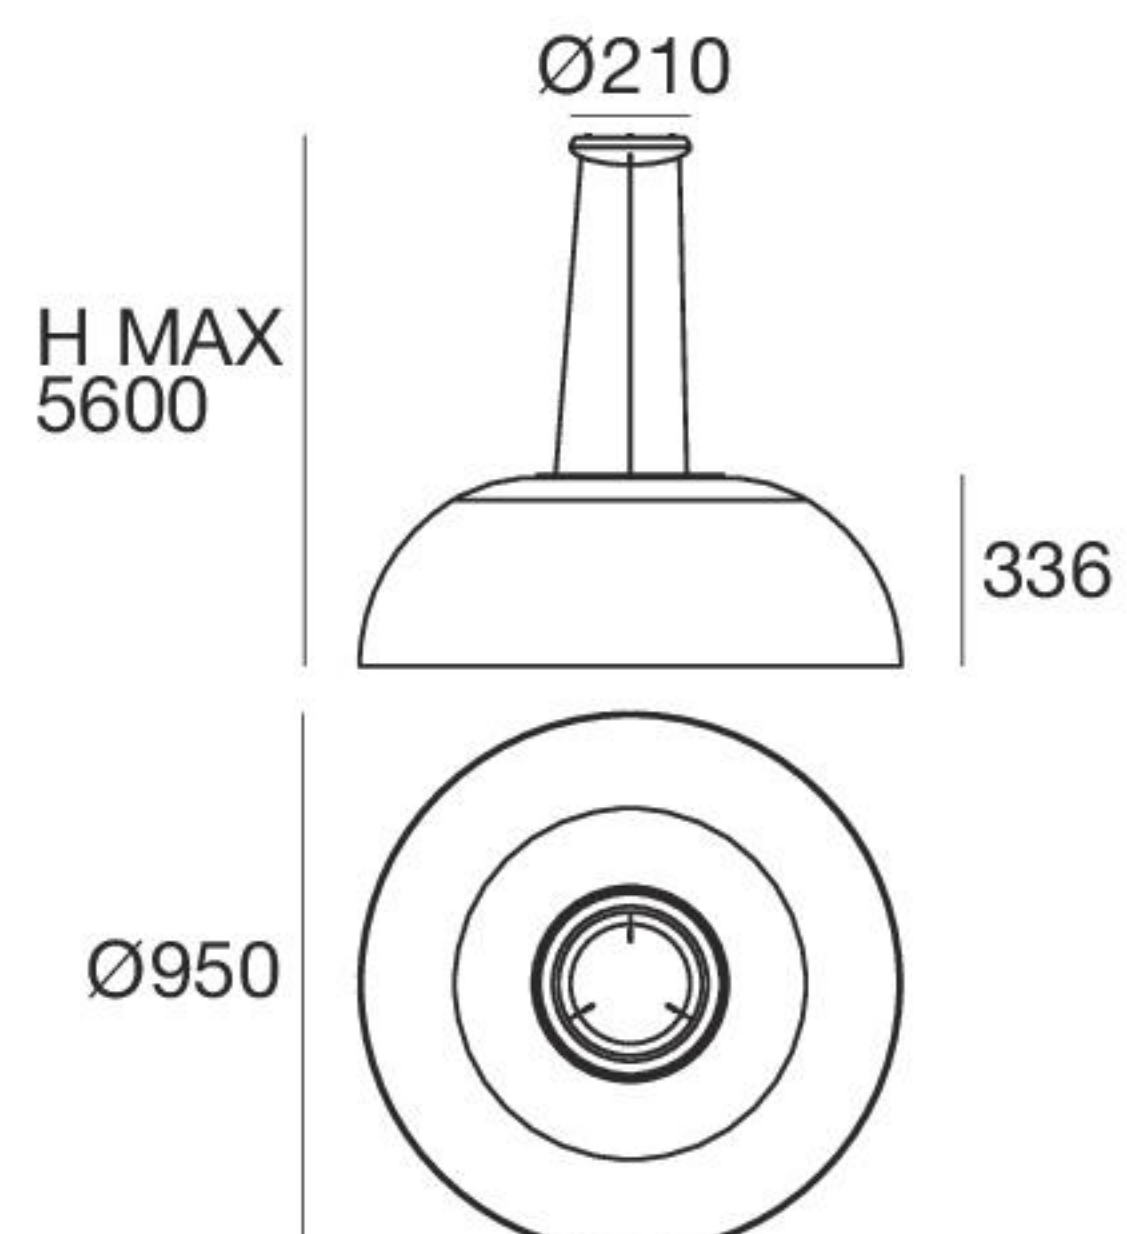

Demí | Pendant luminaires | 220-240 V | topLED 33 W

type

White CRI 80 **8892**

colour

3000 K 3502 lm

optics

diffused

accessories

diffused

accessories

KIT0079
CASAMBI
DALI Dimmer
1 art.

Demí | Pendant luminaires | 220-240 V | topLED 55 W

type

White CRI 80 **8891**

colour

3000 K 5785 lm