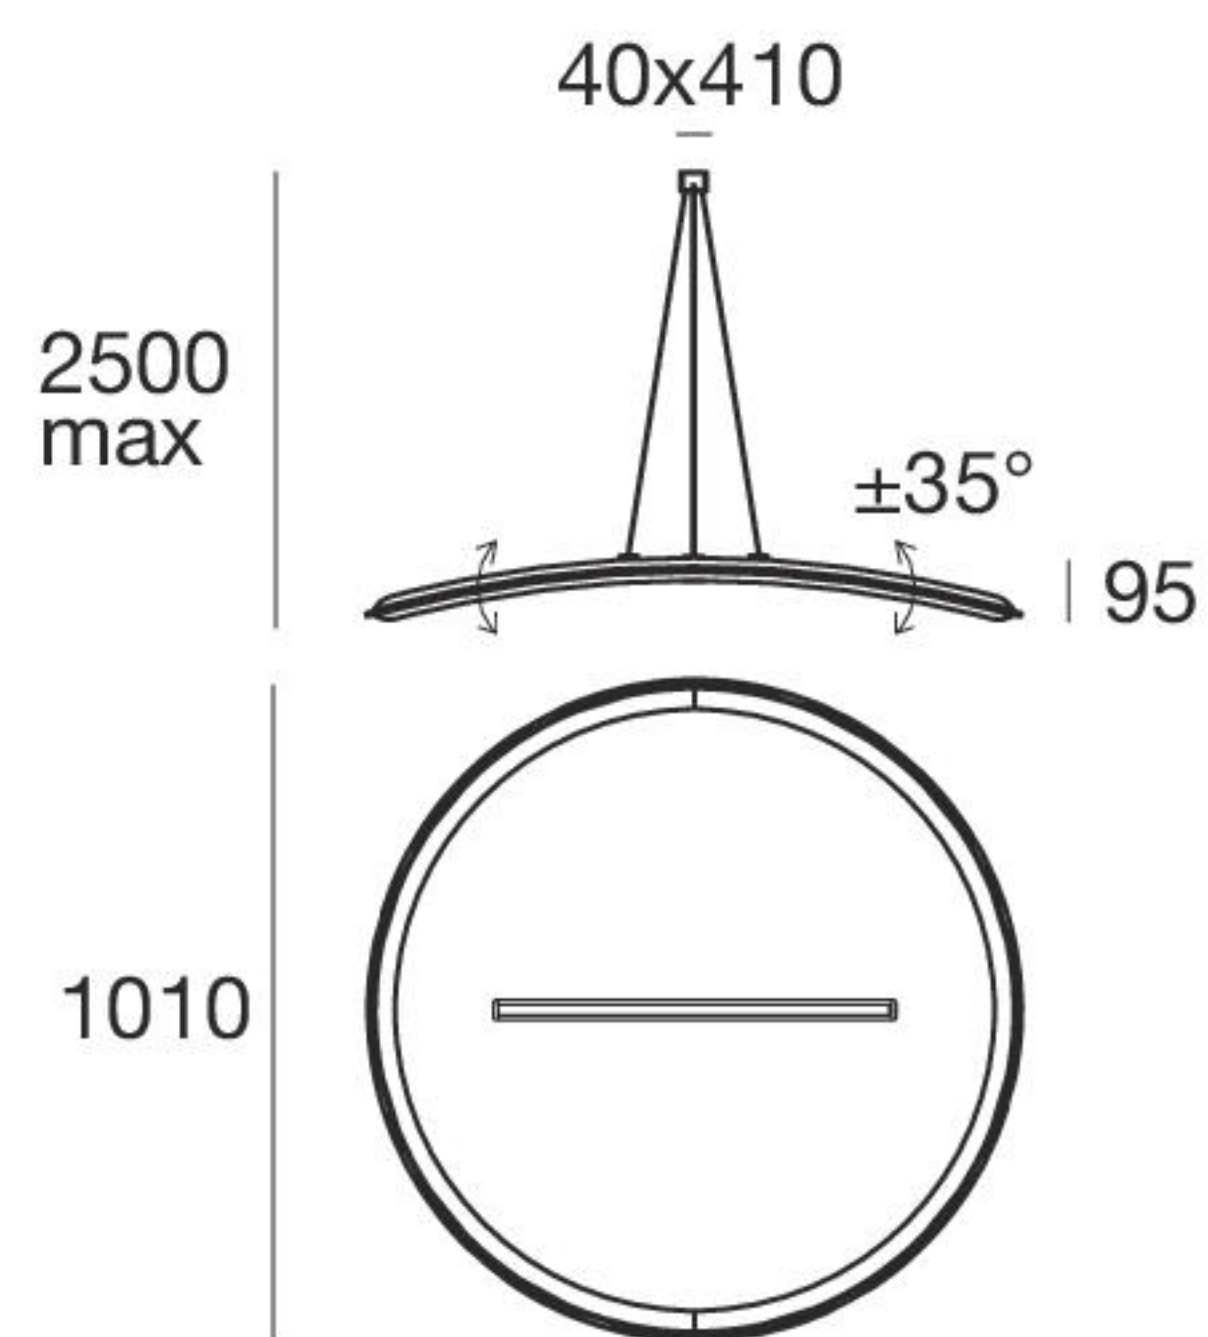

**Derby diffused / darklight** | Pendant luminaires | 220-240 V | topLED 14 W + 7 W

**type**

Gr	Gr	CRI 90	<b>8900</b>
Br	Br	CRI 90	<b>8903</b>
Wh	Or	CRI 90	<b>8906</b>

**colour**

3000 K 2613 lm

**optics**

diffused /  
UGR<16

**accessories**

**KIT0079**

**CASAMBI**  
DALI Dimmer  
1 art.

**Derby diffused / diffused** | Pendant luminaires | 220-240 V | topLED 28 W

**type**

Gr	Gr	CRI 90	<b>8901</b>
Br	Br	CRI 90	<b>8904</b>
Wh	Or	CRI 90	<b>8907</b>

**colour**

3000 K 3497 lm

**optics**

diffused

**accessories**

**KIT0079**

**CASAMBI**  
DALI Dimmer  
1 art.