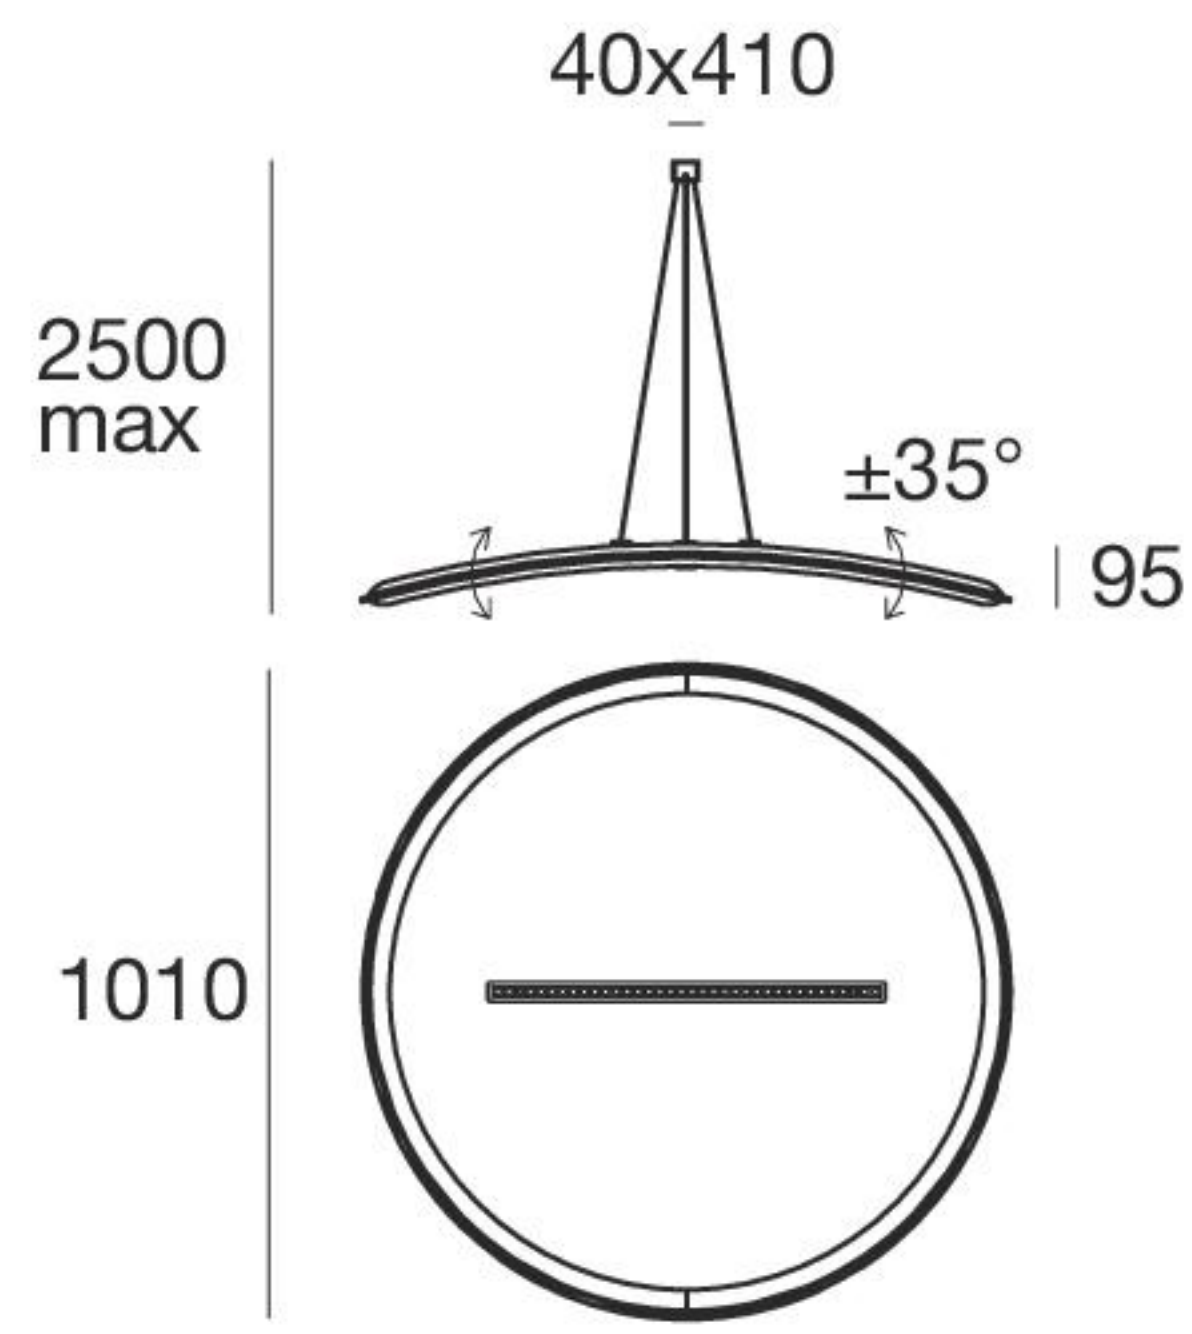

**Derby diffused / darklight** | Pendant luminaires | 220-240 V | topLED 14 W + 7 W

**type**

Gr	Gr	CRI 90	<b>8900</b>
Br	Br	CRI 90	<b>8903</b>
Wh	Or	CRI 90	<b>8906</b>

**colour**

3000 K 2613 lm

**optics**

diffused /  
UGR<16

**accessories**

**KIT0079**

**CASAMBI**  
DALI Dimmer  
1 art.

**Derby diffused / diffused** | Pendant luminaires | 220-240 V | topLED 28 W

**type**

Gr	Gr	CRI 90	<b>8901</b>
Br	Br	CRI 90	<b>8904</b>
Wh	Or	CRI 90	<b>8907</b>

**colour**

3000 K 3497 lm

**optics**

diffused

**accessories**

**KIT0079**

**CASAMBI**  
DALI Dimmer  
1 art.