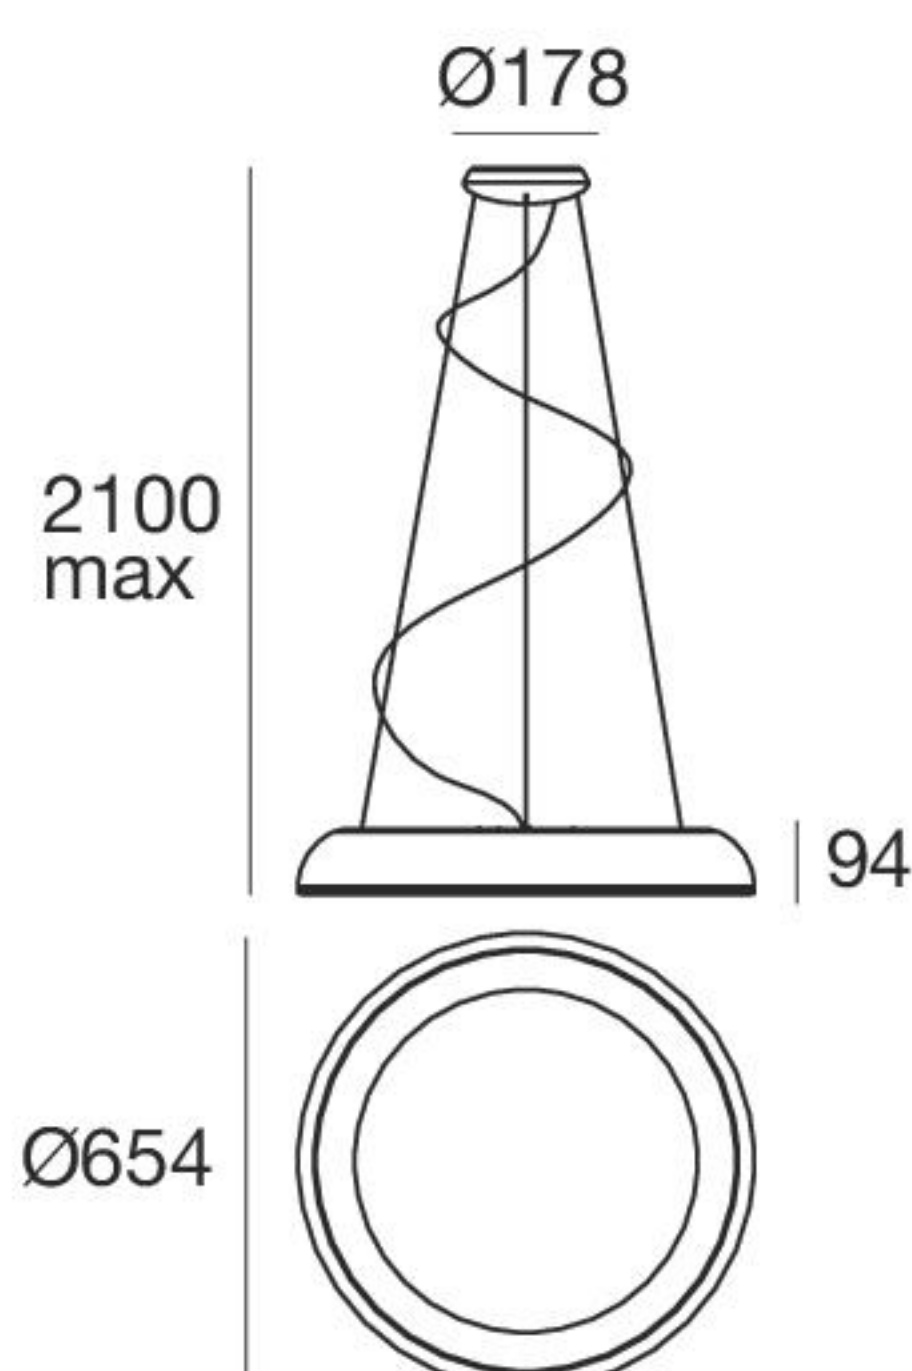

Reflexio | Pendant luminaires | 220-240 V | topLED 48 W

type

White	CRI 90	8539
Black Wh	CRI 90	8540
Choc Wh	CRI 90	8541

colour

3000 K 5671 lm

optics

diffused

accessories

KIT0080
CASAMBI
Phase-Cut Dimmer
1 art.

KIT0026
Phase-Cut Dimmer
1-2 art.