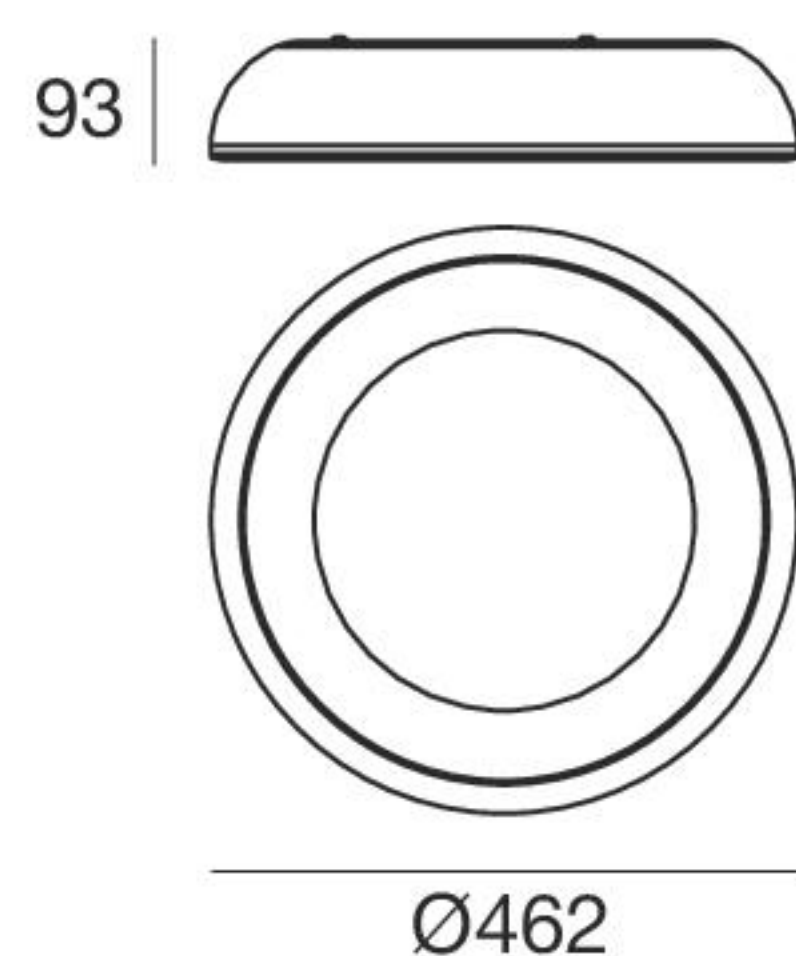

Reflexio | Ceiling-Wall light | 220-240 V | topLED 37 W

type

White	CRI 90	8530
Black Wh	CRI 90	8531
Choc Wh	CRI 90	8534

colour

3000 K 4042 lm

optics

diffused

accessories