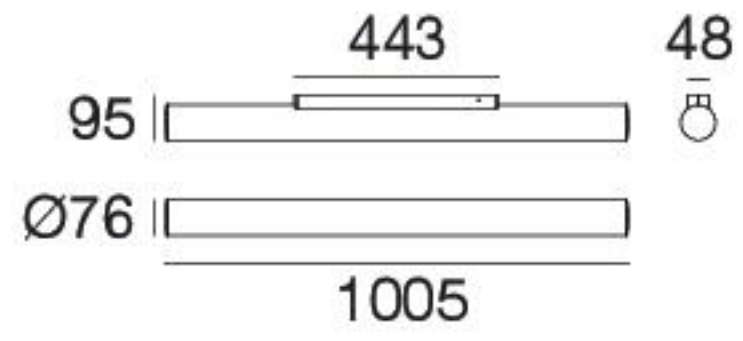

TU-TOP

topLED 36 W | 220-240 V | CRI 80

TYPE

WHITE

CODE

8850

COLOUR

3000 K
4543 lm

topLED 48 W | 220-240 V | CRI 80

TYPE

WHITE

CODE

8851

COLOUR

3000 K
6398 lm