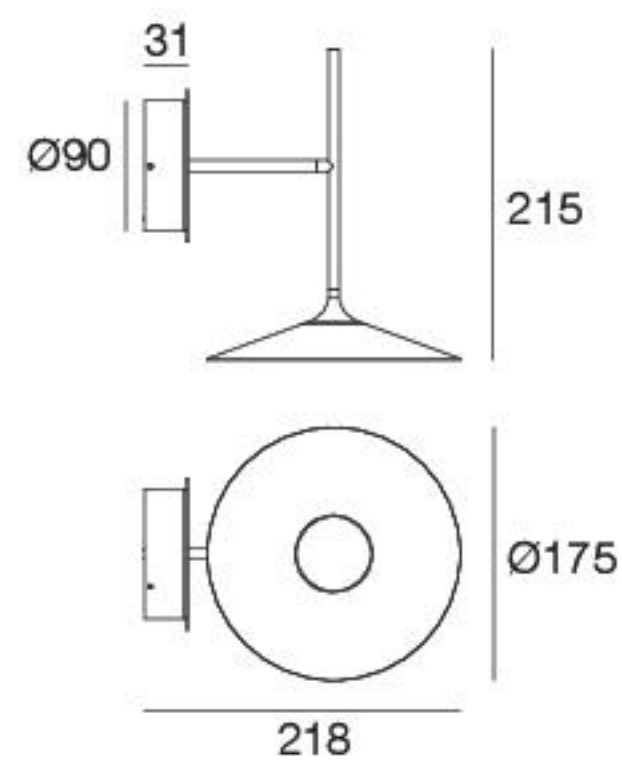

POE WALL

topLED 7 W | 220-240 V | CRI 80

TYPE

- WHITE
- BLACK
- COPPER

CODE

- 8500
- 8501
- 8502

COLOUR

- 3000 K
- 785 lm

WHITE FINISH

Detail