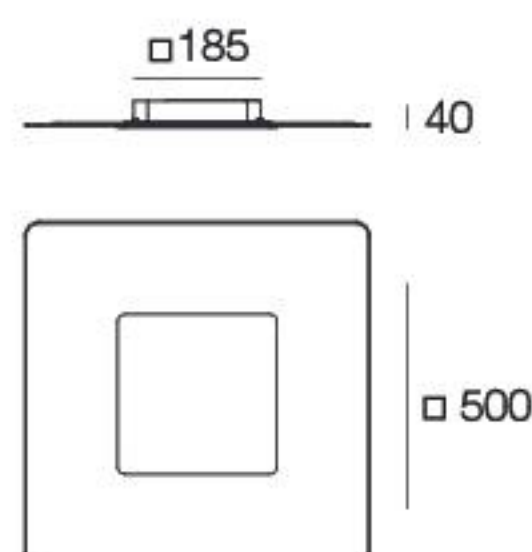

stripLED 40 W | 220-240 V | CRI 80

TYPE

- WHITE
- CHROME
- ROSE GOLD
- GOLD

CODE

- 8932**
- 8933**
- 8934**
- 8935**

COLOUR

- 3000 K
- 4457 lm

ARUBA SURFACE

stripLED 19 W | 220-240 V | CRI 80

TYPE

- WHITE
- CHROME
- ROSE GOLD
- GOLD

CODE

- 8920**
- 8921**
- 8922**
- 8923**

COLOUR

- 3000 K
- 2287 lm

stripLED 40 W | 220-240 V | CRI 80

TYPE

- WHITE
- CHROME
- ROSE GOLD
- GOLD

CODE

- 8924**
- 8925**
- 8926**
- 8927**

COLOUR

- 3000 K
- 4457 lm