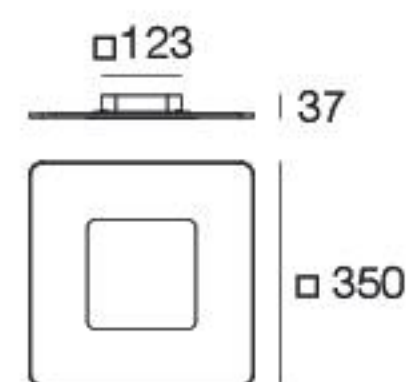

stripLED 40 W | 220-240 V | CRI 80

TYPE

- WHITE
- CHROME
- ROSE GOLD
- GOLD

CODE

- 8932**
- 8933**
- 8934**
- 8935**

COLOUR

- 3000 K
- 4457 lm

ARUBA SURFACE

stripLED 19 W | 220-240 V | CRI 80

TYPE

- WHITE
- CHROME
- ROSE GOLD
- GOLD

CODE

- 8920**
- 8921**
- 8922**
- 8923**

COLOUR

- 3000 K
- 2287 lm

stripLED 40 W | 220-240 V | CRI 80

TYPE

- WHITE
- CHROME
- ROSE GOLD
- GOLD

CODE

- 8924**
- 8925**
- 8926**
- 8927**

COLOUR

- 3000 K
- 4457 lm