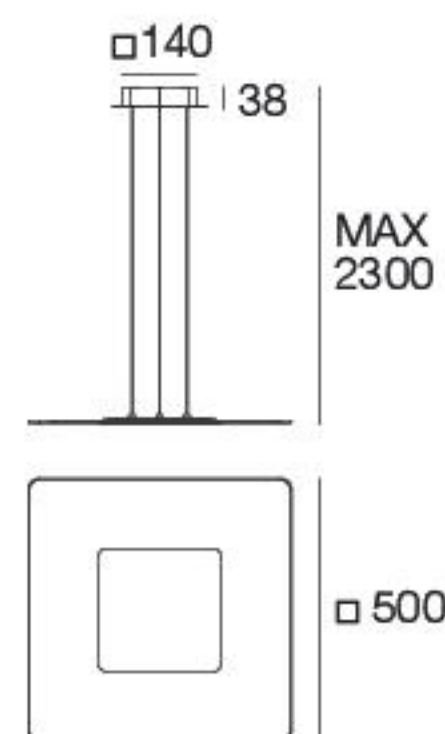

ARUBA PENDANT

stripLED 19 W | 220-240 V | CRI 80

TYPE

- WHITE
- CHROME
- ROSE GOLD
- GOLD

CODE

- 8928**
- 8929**
- 8930**
- 8931**

COLOUR

- 3000 K
- 2287 lm

stripLED 40 W | 220-240 V | CRI 80

TYPE

- WHITE
- CHROME
- ROSE GOLD
- GOLD

CODE

- 8932**
- 8933**
- 8934**
- 8935**

COLOUR

- 3000 K
- 4457 lm

ARUBA SURFACE

stripLED 19 W | 220-240 V | CRI 80

TYPE

- WHITE
- CHROME
- ROSE GOLD
- GOLD

CODE

- 8920**
- 8921**
- 8922**
- 8923**

COLOUR

- 3000 K
- 2287 lm

stripLED 40 W | 220-240 V | CRI 80

TYPE

- WHITE
- CHROME
- ROSE GOLD
- GOLD

CODE

- 8924**
- 8925**
- 8926**
- 8927**

COLOUR

- 3000 K
- 4457 lm