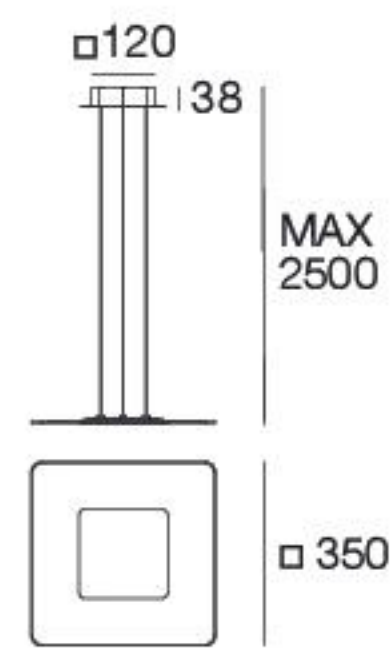

ARUBA PENDANT

stripLED 19 W | 220-240 V | CRI 80

TYPE

- WHITE
- CHROME
- ROSE GOLD
- GOLD

CODE

- 8928**
- 8929**
- 8930**
- 8931**

COLOUR

- 3000 K
- 2287 lm

stripLED 40 W | 220-240 V | CRI 80

TYPE

- WHITE
- CHROME
- ROSE GOLD
- GOLD

CODE

- 8932**
- 8933**
- 8934**
- 8935**

COLOUR

- 3000 K
- 4457 lm

ARUBA SURFACE

stripLED 19 W | 220-240 V | CRI 80

TYPE

- WHITE
- CHROME
- ROSE GOLD
- GOLD

CODE

- 8920**
- 8921**
- 8922**
- 8923**

COLOUR

- 3000 K
- 2287 lm

stripLED 40 W | 220-240 V | CRI 80

TYPE

- WHITE
- CHROME
- ROSE GOLD
- GOLD

CODE

- 8924**
- 8925**
- 8926**
- 8927**

COLOUR

- 3000 K
- 4457 lm