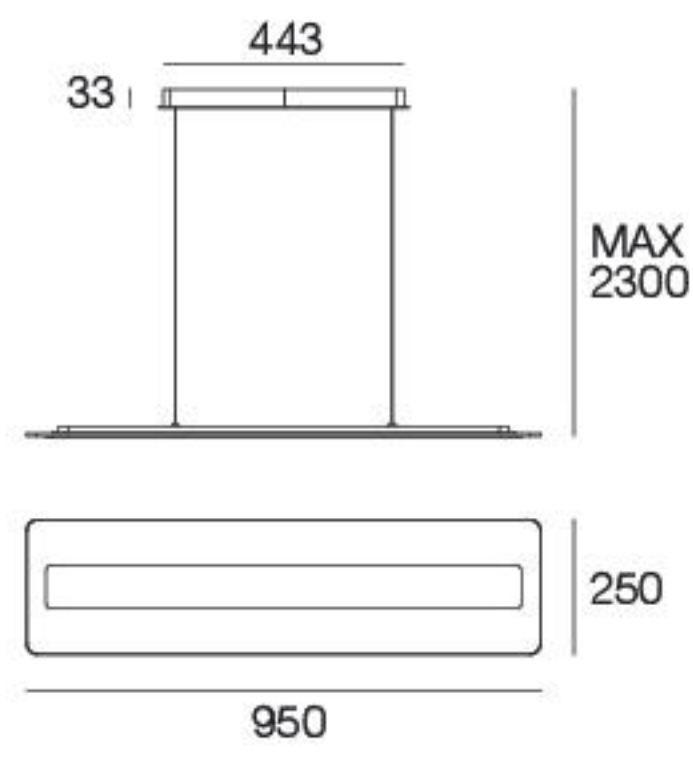

ANTILLE

stripLED 45 W | 220-240 V | CRI 80