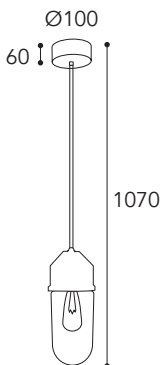

.T =
Vetro trasparente
Transparent glass

.O =
Vetro opale
Opal glass

i pag. 10

CE
IP44 - E27

⚡
Max Watt
52

💡
Lampadina a LED
non inclusa
Led bulb not included

A++E
Classe efficienza
energetica
Energy efficiency classes

🔧 Finiture / Finishing:

.AR .BA .NA

1952N.TO.AR

1952N.O.AR

1952N.T.AR

1952N.TT.AR

1952N.
T O . AR
BA
NA

1952N.
TT TO . AR
BA
NA

◆◆◆ Vetri/Glasses

.T =
Vetro trasparente
Transparent glass

.O =
Vetro opale
Opal glass

1953N.TT.AR

1953N.TO.AR

1953N.O.AR

1953N.T.AR

1 Uscita/Exit