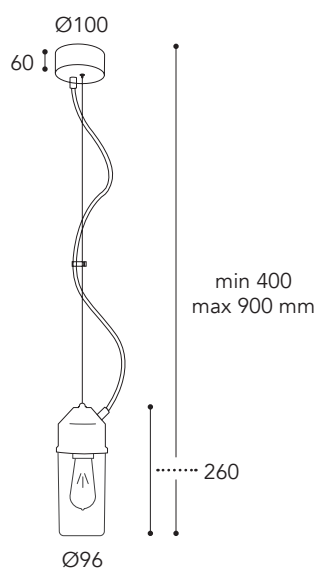

CE
IP44 - E27

Max Watt
52

Lampadina a LED
non inclusa
Led bulb not included

A++E
Classe efficienza energetica
Energy efficiency classes

3396.T.AR

3396. T O AR BA NA

Vetri/Glasses

.T =
Vetro trasparente
Transparent glass

.O =
Vetro opale
Opal glass

3397.O.AR

1 Uscita/Exit

2 Uscite/Outputs

18 ML 1. AR
BA
NA

18 ML 2. AR
BA
NA

3397. T
O AR
BA
NA

Vetri/Glasses

.T =
Vetro trasparente
Transparent glass

.O =
Vetro opale
Opal glass

pag. 10

CE
IP44 - E27

Max Watt
52

Lampadina a LED
non inclusa
Led bulb not included

A++E
Classe efficienza
energetica
Energy efficiency classes