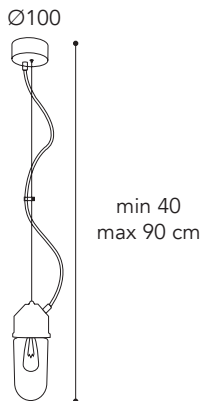

1951N.
T
O .
AR
BA
NA