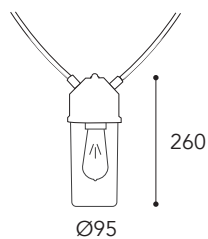

.O =
Vetro opale
Opal glass

3397.O.AR

1 Uscita/Exit

2 Uscite/Outputs

18 ML 1. AR
BA
NA

18 ML 2. AR
BA
NA

3397. T
O AR
BA
NA

Vetri/Glasses

.T =
Vetro trasparente
Transparent glass

.O =
Vetro opale
Opal glass

pag. 10

CE
IP44 - E27

Max Watt
52

Lampadina a LED
non inclusa
Led bulb not included

A++E
Classe efficienza
energetica
Energy efficiency classes