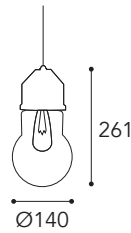

🔧 Finiture / Finishing:

.AR .BA .NA

1952N.TO.AR

1952N.O.AR

1952N.T.AR

1952N.TT.AR

1952N.
T O . AR
BA
NA

1952N.
TT TO . AR
BA
NA

◆◆◆ Vetri/Glasses

.T =
Vetro trasparente
Transparent glass

.O =
Vetro opale
Opal glass

1953N.TT.AR

1953N.TO.AR

1953N.O.AR

1953N.T.AR

1 Uscita/Exit