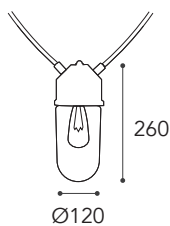

2 Uscite/Outputs

18 ML 1.

AR
BA
NA

18 ML 2.

AR
BA
NA

1953N.

T
O .
AR
BA
NA

1953N.

TT
TO .
AR
BA
NA

◆◆◆ Vetri/Glasses

.T =
Vetro trasparente
Transparent glass

.O =
Vetro opale
Opal glass

pag. 10

CE
IP44 - E27

Max Watt
52

Lampadina a LED
non inclusa
Led bulb not included