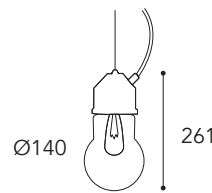

1951N.
TT
TO .
AR
BA
NA

◆◆ Vetri/Glasses

.T =
Vetro trasparente
Transparent glass

.O =
Vetro opale
Opal glass

i pag. 10