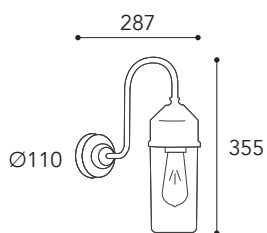

NEW

Darsili

3395.T.AR

3395. T AR
O BA
NA

Vetri/Glasses

.T =
Vetro trasparente
Transparent glass

.O =
Vetro opale
Opal glass

i pag. 10

CE
IP44 - E27

Max Watt
52

Lampadina a LED
non inclusa
Led bulb not included

A++E
Classe efficienza energetica
Energy efficiency classes

3396.T.AR

3396. T O AR BA NA

Vetri/Glasses

.T =
Vetro trasparente
Transparent glass

.O =
Vetro opale
Opal glass

3397.O.AR

1 Uscita/Exit

2 Uscite/Outputs

18 ML 1. AR
BA
NA

18 ML 2. AR
BA
NA

3397. T
O AR
BA
NA

Vetri/Glasses