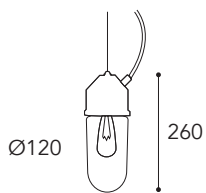

1951N.
T
O .
AR
BA
NA