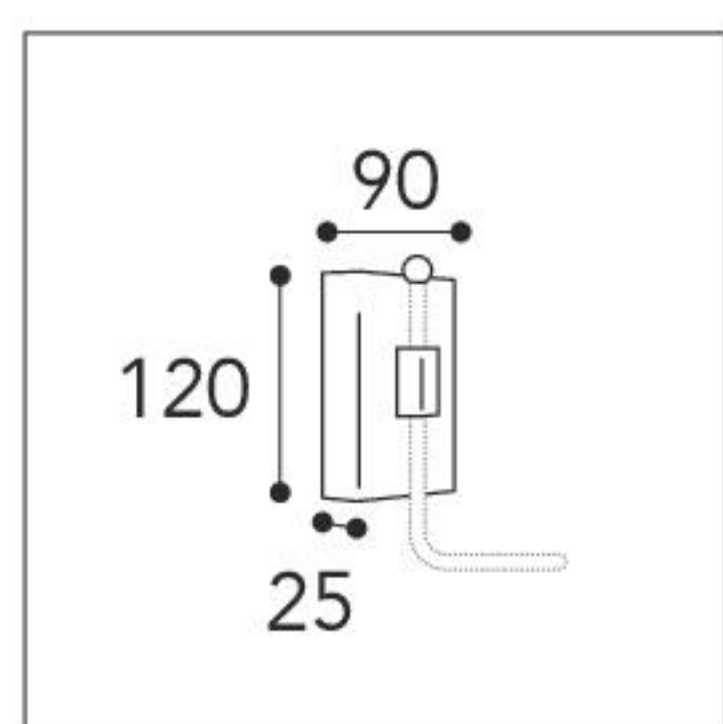

3365.T.NA

Piastra di fissaggio
Fixing plate

Vetri/Glasses

.T =
Vetro trasparente
Transparent glass

.O =
Vetro opale
Opal glass

i pag. 10

CE
IP44 - E27

Max Watt
52