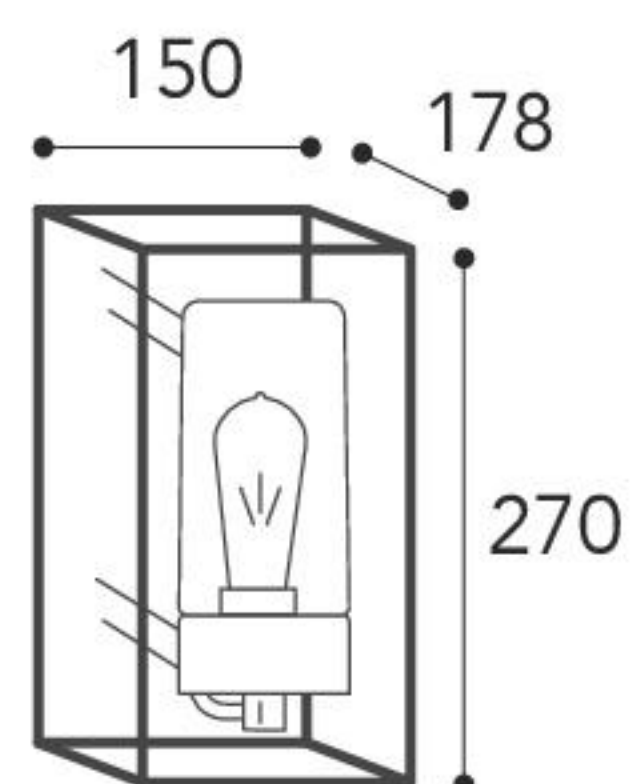

3365.T.NA

Piastra di fissaggio
Fixing plate

Vetri/Glasses

.T =
Vetro trasparente
Transparent glass

.O =
Vetro opale
Opal glass

i pag. 10

CE
IP44 - E27

Max Watt
52