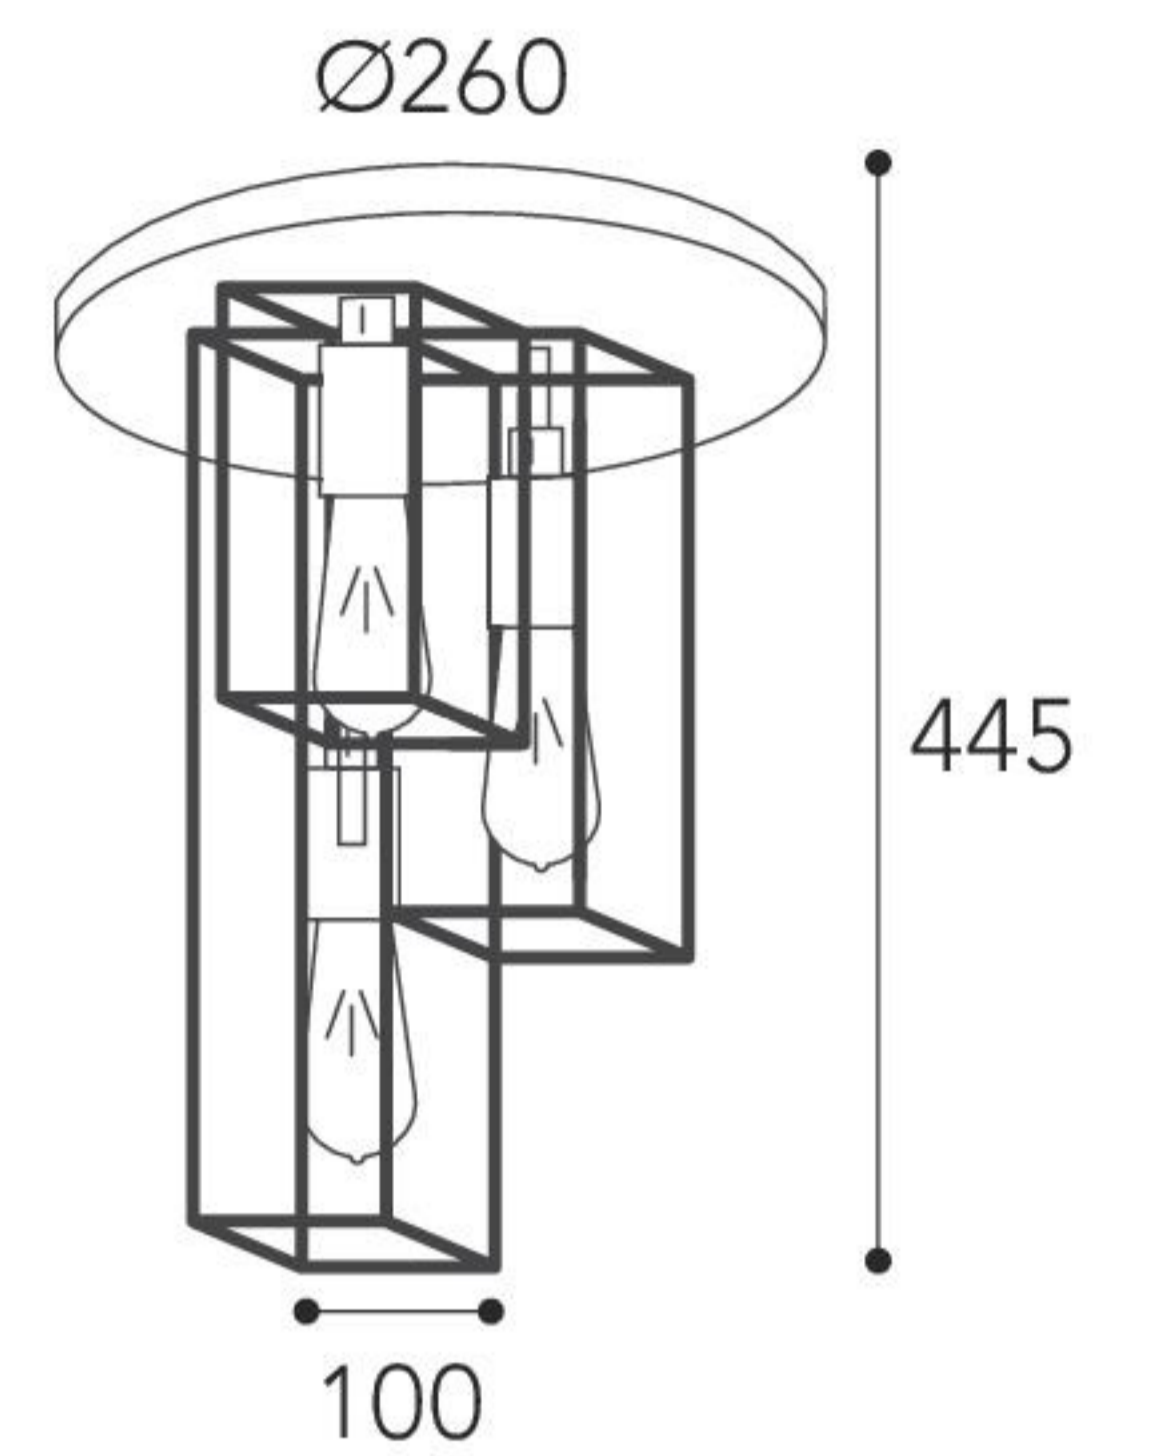

3398.AR

3398.
AR
NA
1
5

3380.AR

3399.AR

3399.
AR
NA
1
5

3380.
AR
NA
1
5

CE
IP20 - E27

Max Watt
52