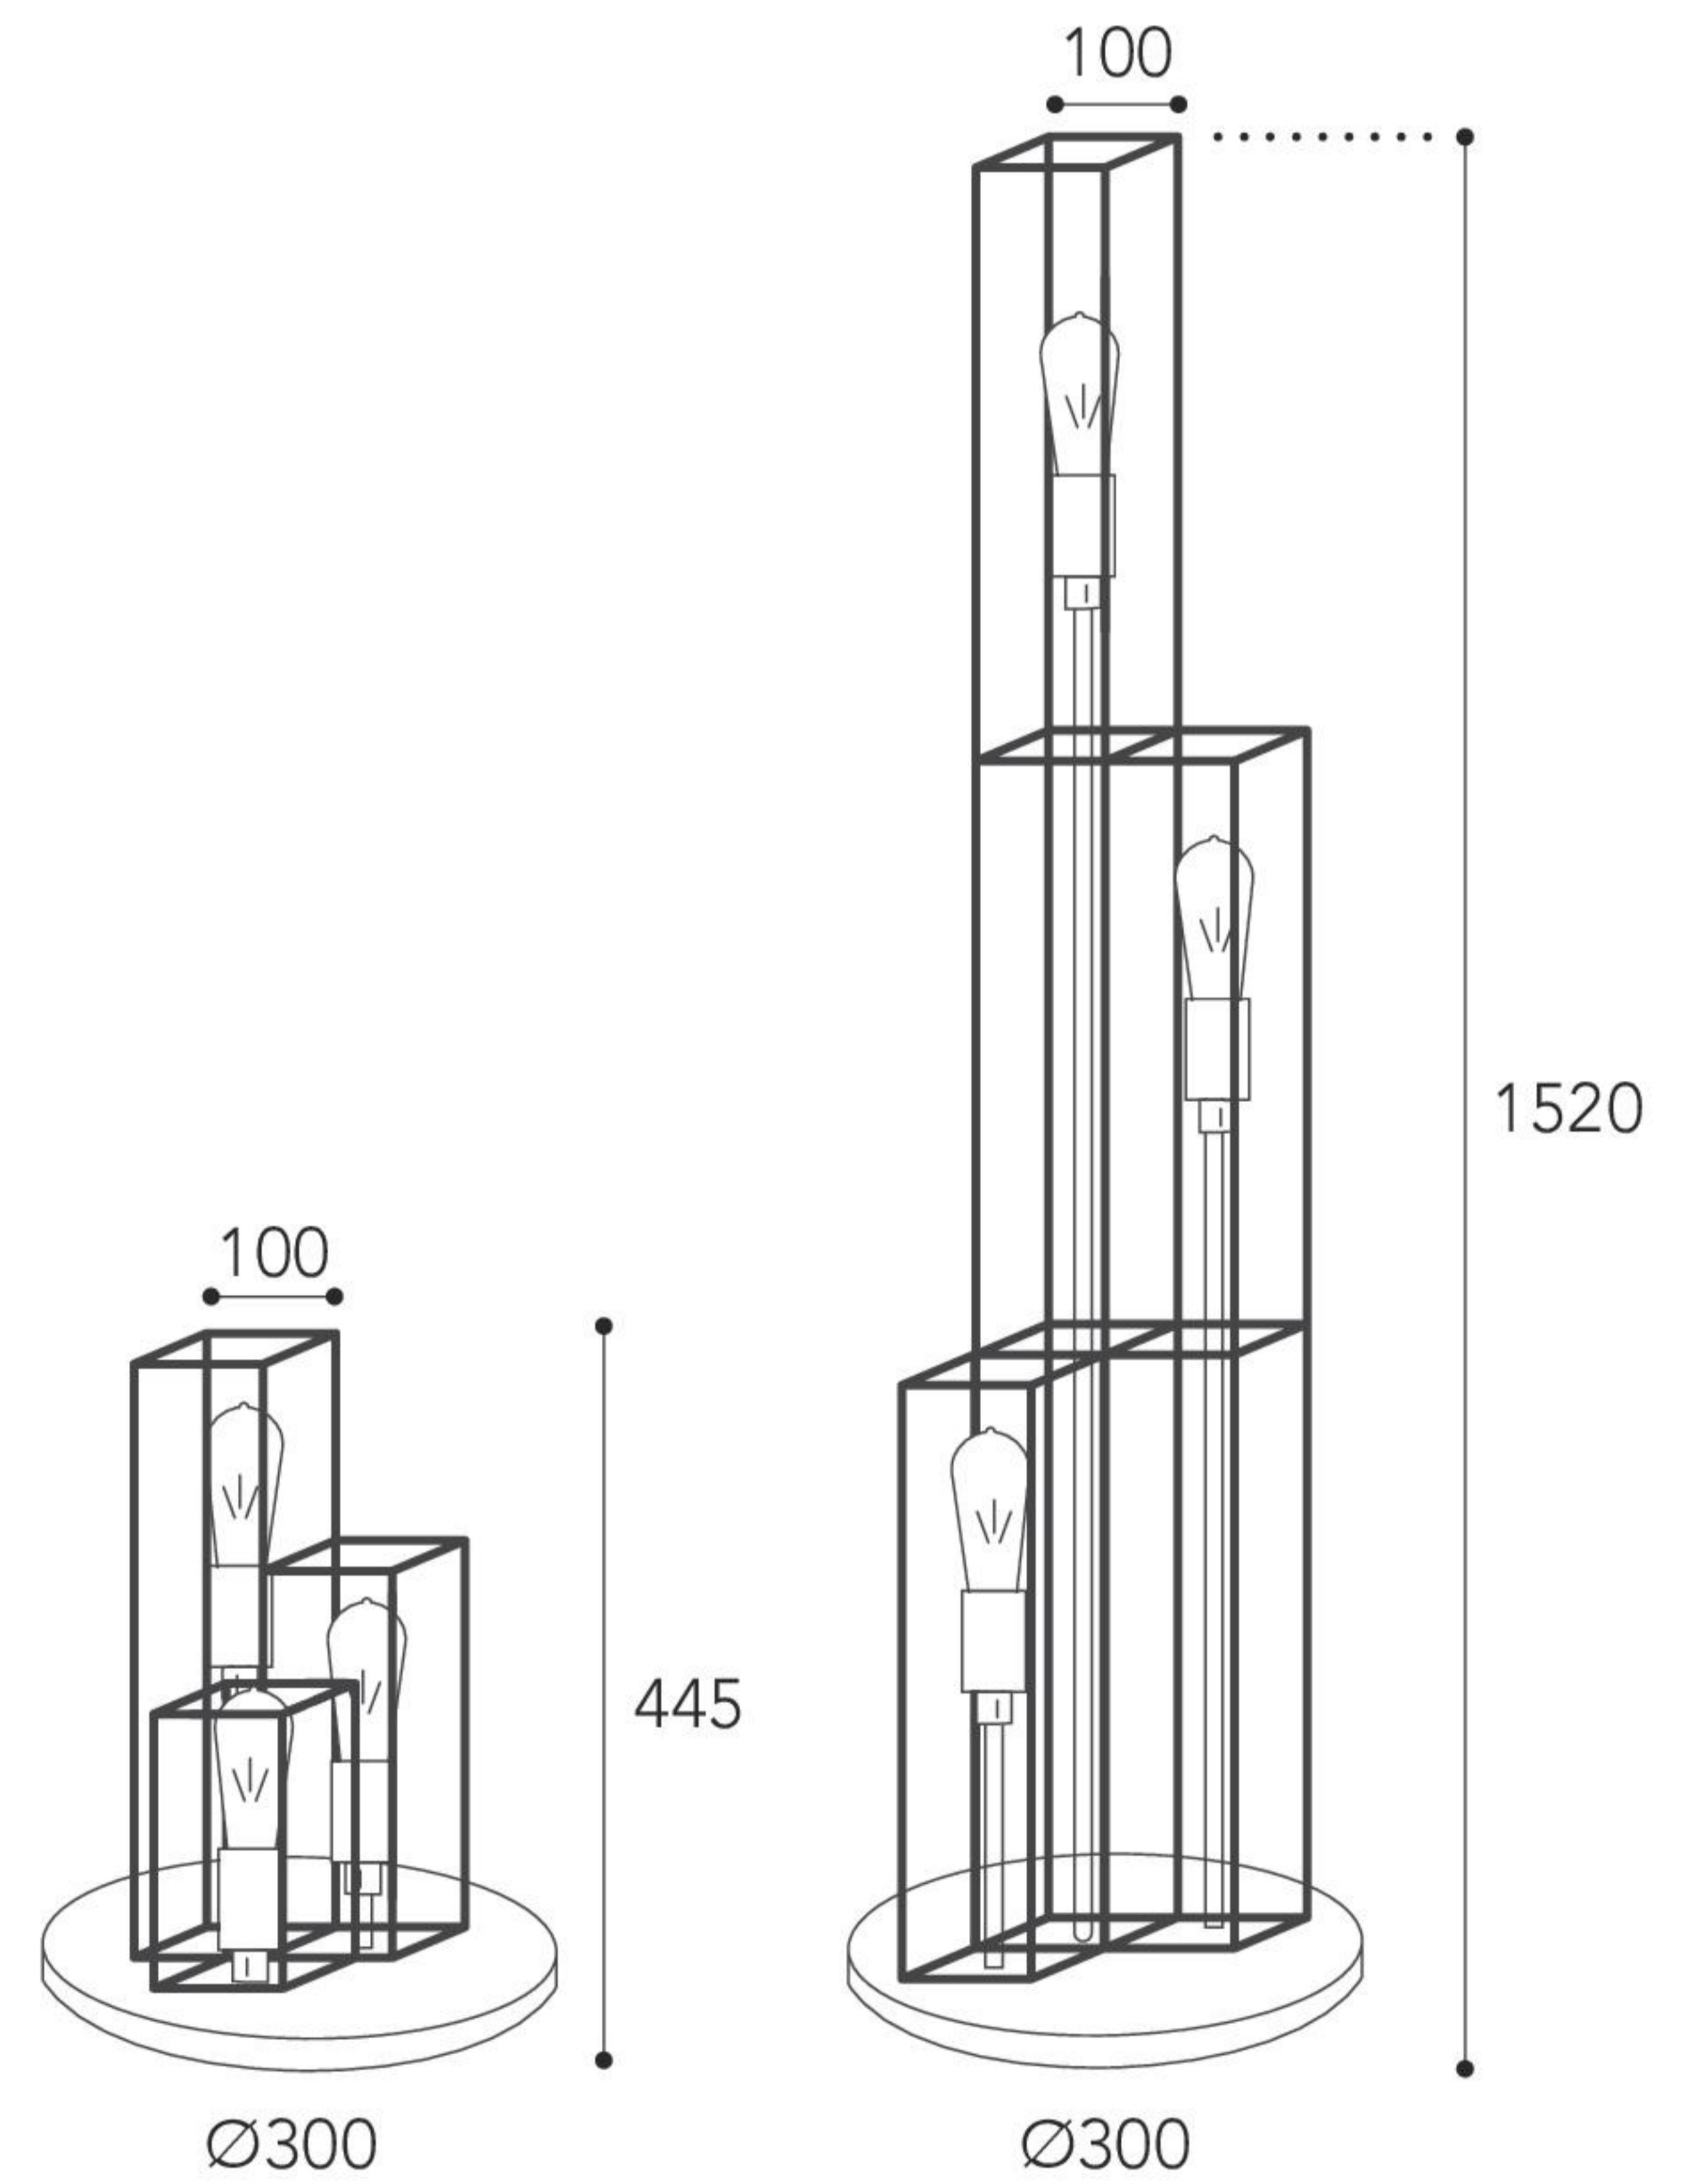

3398.AR

3398.
AR
NA
1
5

3380.AR

3399.AR

3399.
AR
NA
1
5

3380.
AR
NA
1
5

CE
IP20 - E27

Max Watt
52

Lampadina a LED
non inclusa
Led bulb not included

A+÷E

Classe efficienza
energetica
Energy efficiency classes