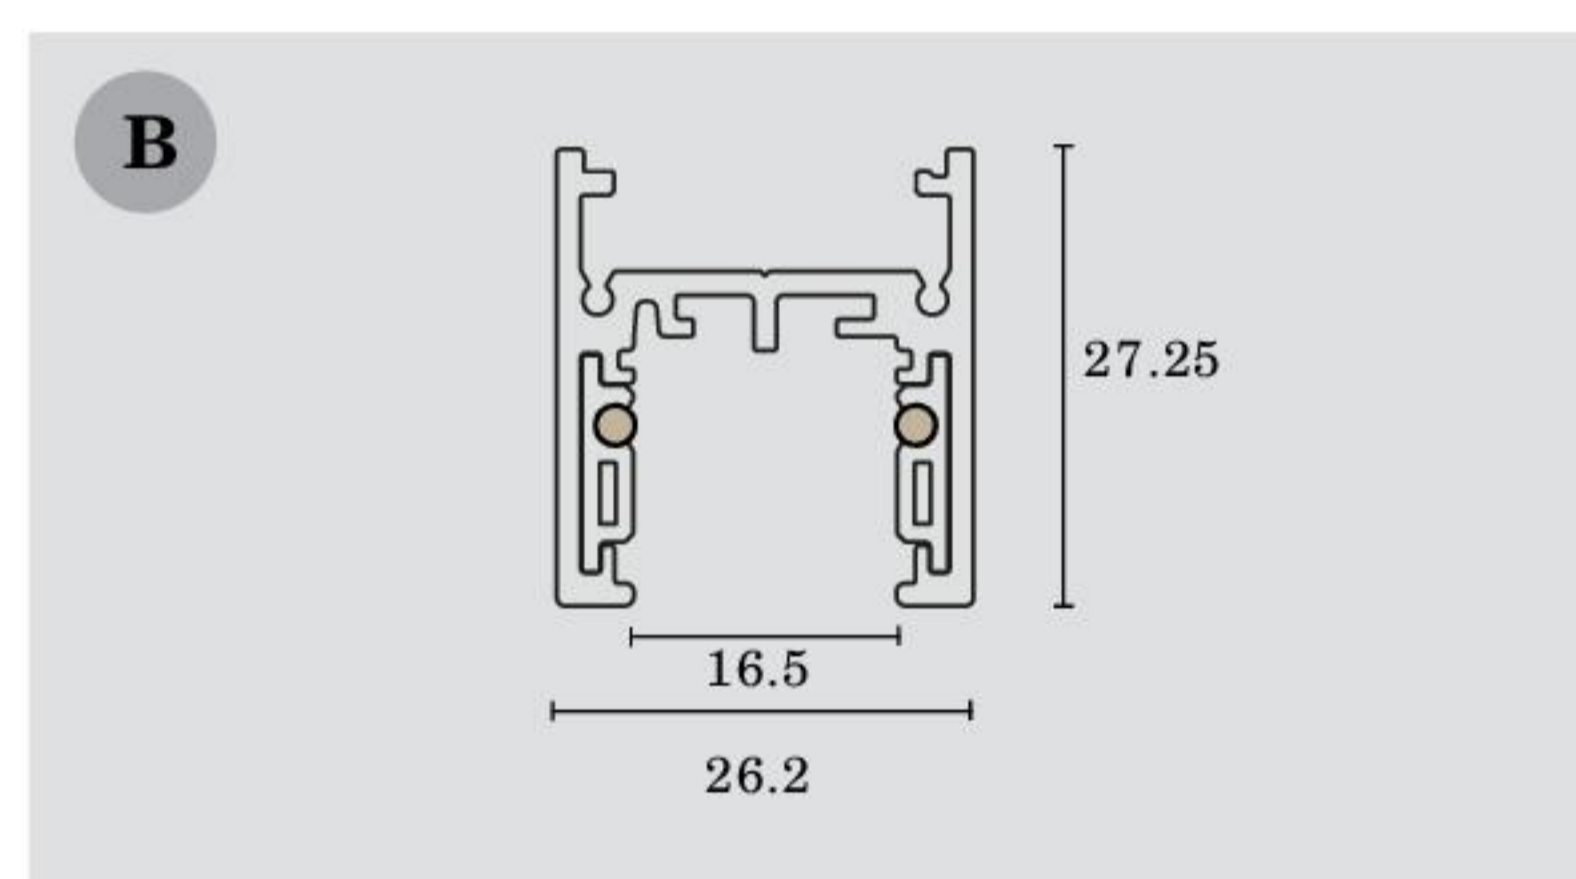

TRACKS

BINARI TRACKS 48V

Serie di binari MULTI TRACK 48V. Disponibile in diverse lunghezze per rispondere alle diverse richieste di utilizzo.

48V MULTI TRACKS are available in 3 different lengths for different kind of installations.

● 33- nero raggrinzante / rough black

ACCESSORI / ACCESSORIES

Binario standard 48V.
Standard track 48V.

CODICE/CODE DESCRIZIONE/DESCRIPTION

MBL.4102.011	L1m
MBL.4102.012	L2m
MBL.4102.013	L3m

Binario basic 48V.
Basic track 48V.

CODICE/CODE DESCRIZIONE/DESCRIPTION

MBL.4102.061	L1m
MBL.4102.062	L2m
MBL.4102.063	L3m

Binario H 48V.
Basic H 48V.

CODICE/CODE DESCRIZIONE/DESCRIPTION

MBL.4102.021	L1m
MBL.4102.022	L2m
MBL.4102.023	L3m

Binario da incasso trimless 48V.
Trimless recessed track 48V.