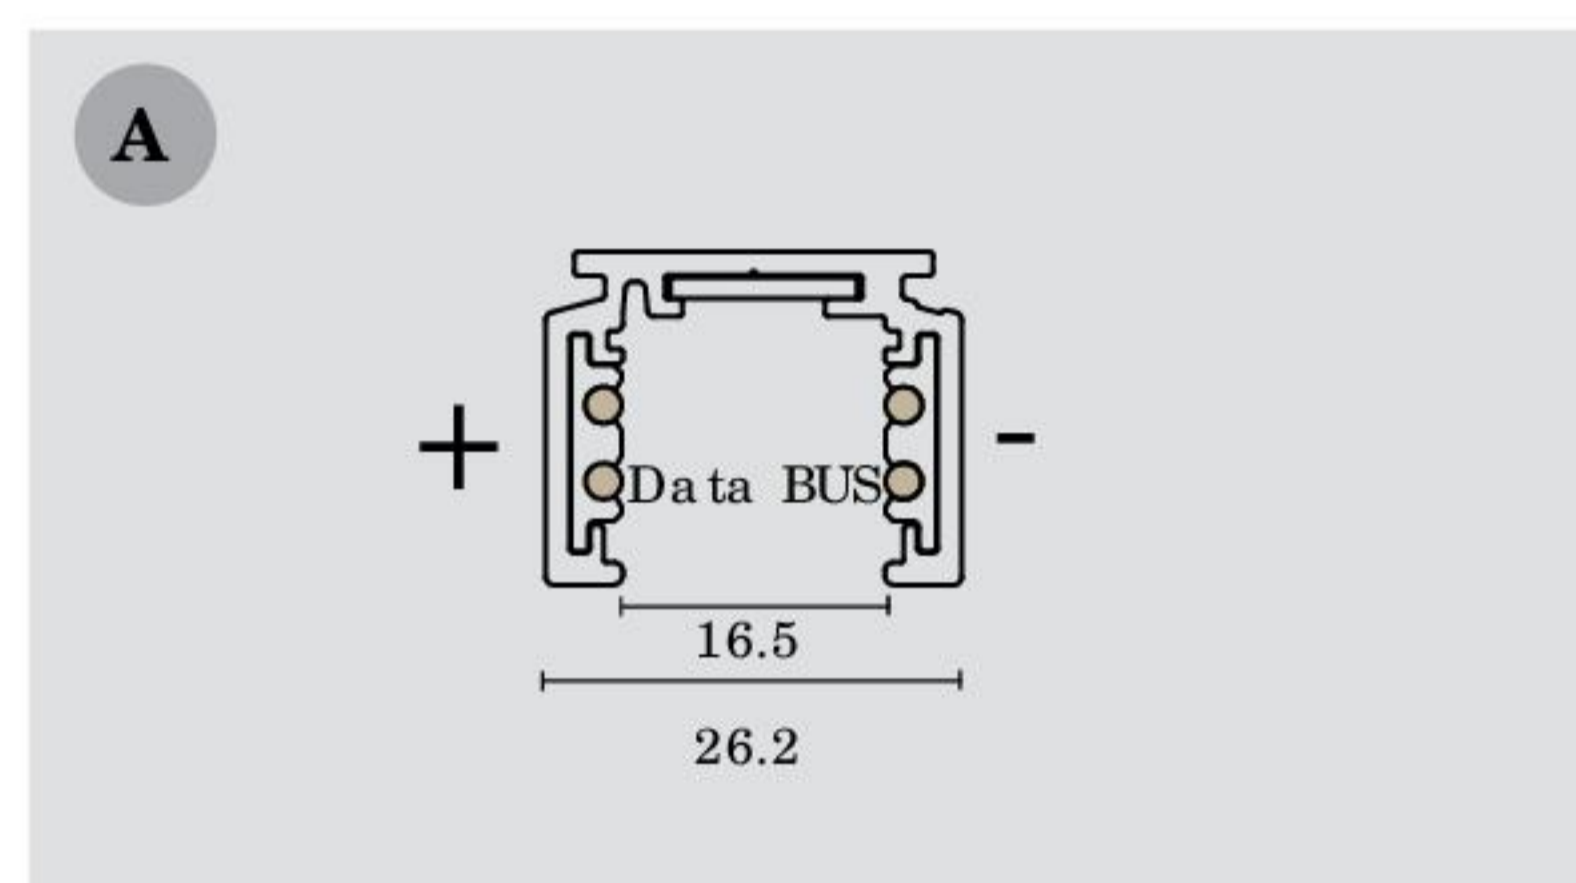

TRACKS

BINARI TRACKS 48V

Serie di binari MULTI TRACK 48V. Disponibile in diverse lunghezze per rispondere alle diverse richieste di utilizzo.

48V MULTI TRACKS are available in 3 different lengths for different kind of installations.

● 33- nero raggrinzante / rough black

ACCESSORI / ACCESSORIES

Binario standard 48V.
Standard track 48V.

CODICE/CODE DESCRIZIONE/DESCRIPTION

MBL.4102.011	L1m
MBL.4102.012	L2m
MBL.4102.013	L3m

Binario basic 48V.
Basic track 48V.

CODICE/CODE DESCRIZIONE/DESCRIPTION

MBL.4102.061	L1m
MBL.4102.062	L2m
MBL.4102.063	L3m

Binario H 48V.
Basic H 48V.

CODICE/CODE DESCRIZIONE/DESCRIPTION

MBL.4102.021	L1m
MBL.4102.022	L2m
MBL.4102.023	L3m

Binario da incasso trimless 48V.
Trimless recessed track 48V.