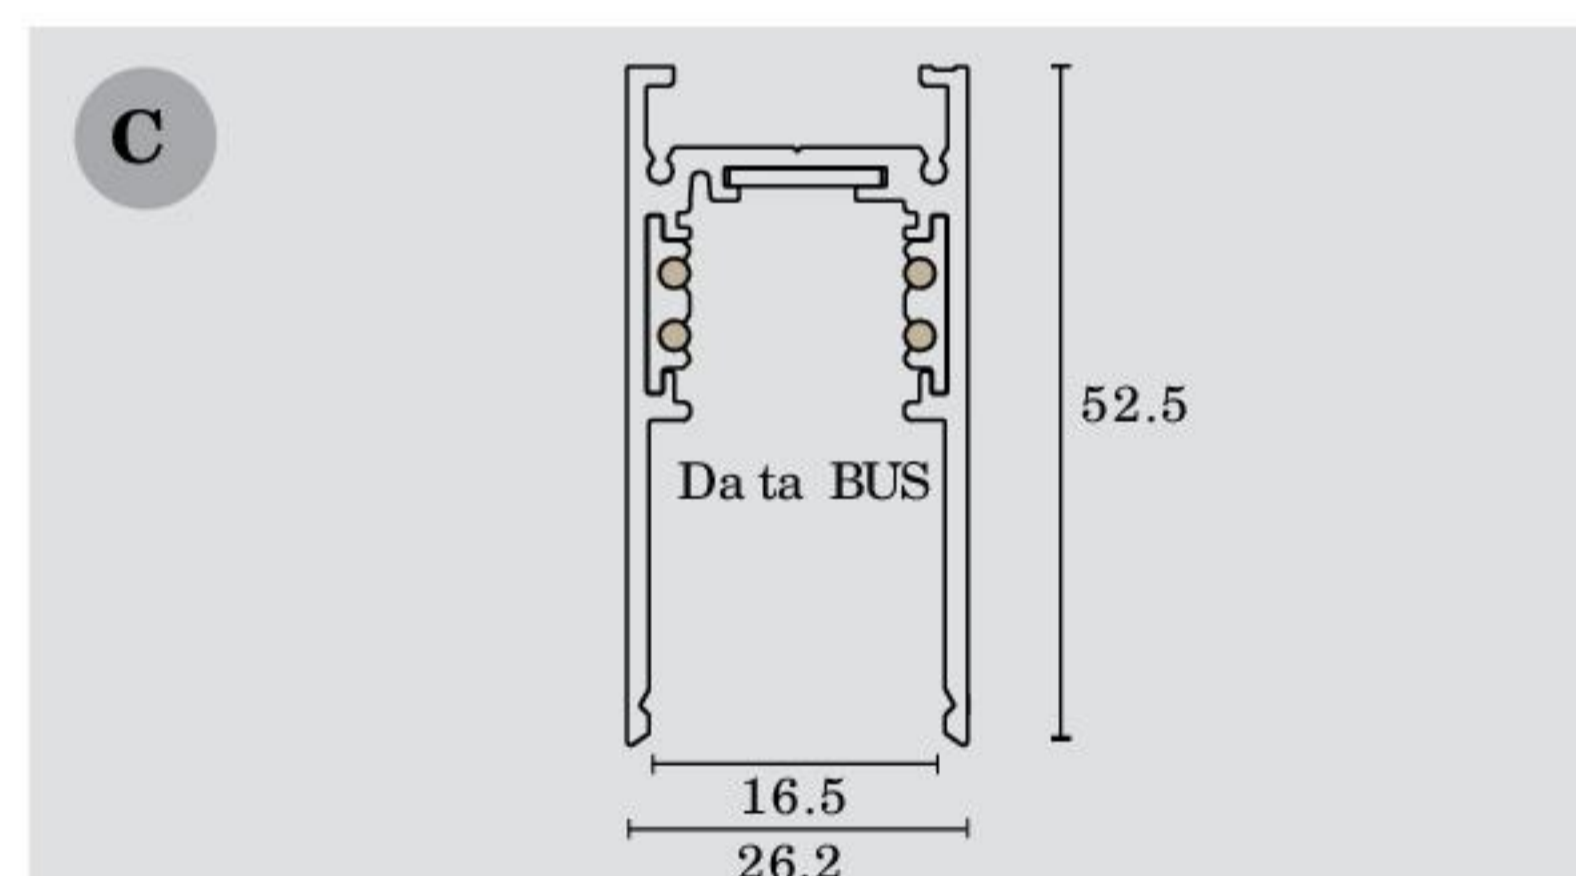

TRACKS

BINARI TRACKS 48V

Serie di binari MULTI TRACK 48V. Disponibile in diverse lunghezze per rispondere alle diverse richieste di utilizzo.

48V MULTI TRACKS are available in 3 different lengths for different kind of installations.

● 33- nero raggrinzante / rough black

ACCESSORI / ACCESSORIES

Binario standard 48V.
Standard track 48V.

CODICE/CODE DESCRIZIONE/DESCRIPTION

MBL.4102.011	L1m
MBL.4102.012	L2m
MBL.4102.013	L3m

Binario basic 48V.
Basic track 48V.

CODICE/CODE DESCRIZIONE/DESCRIPTION

MBL.4102.061	L1m
MBL.4102.062	L2m
MBL.4102.063	L3m

Binario H 48V.
Basic H 48V.

CODICE/CODE DESCRIZIONE/DESCRIPTION

MBL.4102.021	L1m
MBL.4102.022	L2m
MBL.4102.023	L3m

Binario da incasso trimless 48V.
Trimless recessed track 48V.

CODICE/CODE DESCRIZIONE/DESCRIPTION

MBL.4102.051	L1m
MBL.4102.052	L2m
MBL.4102.053	L3m