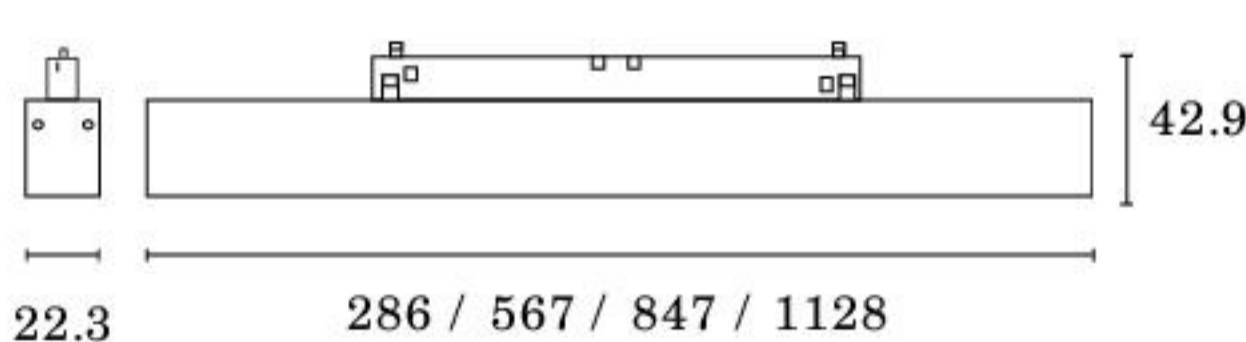

DONNA 48V LINEAR

Donna Linear 48V profilo per il sistema MULTI TRACK 48V. Corpo in alluminio verniciato nero raggrinzato. Disponibile nella versione on-off.

Donna Linear 48V LED for the MULTI TRACK 48V system. Aluminium body. Rough black colour. On/off versions available.

- 33- nero raggrinzante / rough black

CODICE / CODE	L.MM	W	LM	D.
MVL5703.0 6 Y.33	322x30	20W/48V	1800/1700	on / off

DONNA 48V INFINITY

Donna Linear 48V profilo per il sistema MULTI TRACK 48V. Corpo in alluminio verniciato nero raggrinzato. Disponibile nella versione on-off o dimmerabile.

Donna Linear 48V LED for the MULTI TRACK 48V system. Aluminium body. Rough black colour. On/off or dimming versions available.

- 33- nero raggrinzante / rough black

CODICE / CODE	L.MM	W	LM	D.
MVL6703.D 6 Y.33	286	6W/48V	810/740	on / off
MVL6704.D 6 Y.33	567	12W/48V	1600/1480	on / off
MVL6724.D 6 Y.33	567	12W/48V	1600/1480	dimmerabile DAI
MVL6705.D 6 Y.33	1128	24W/48V	3200/2970	on / off
MVL6725.D 6 Y.33	1128	24W/48V	3200/2970	dimmerabile DAI