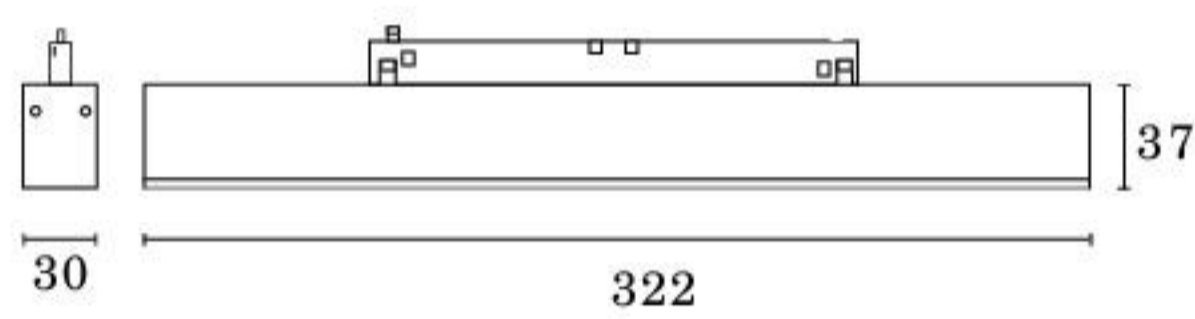

DONNA 48V LINEAR

Donna Linear 48V profilo per il sistema MULTI TRACK 48V. Corpo in alluminio verniciato nero raggrinzato. Disponibile nella versione on-off.

Donna Linear 48V LED for the MULTI TRACK 48V system. Aluminium body. Rough black colour. On/off versions available.

- 33- nero raggrinzante / rough black

CODICE / CODE	L.MM	W	LM	D.
MVL5703.0 6 Y.33	322x30	20W/48V	1800/1700	on / off

DONNA 48V INFINITY

Donna Linear 48V profilo per il sistema MULTI TRACK 48V. Corpo in alluminio verniciato nero raggrinzato. Disponibile nella versione on-off o dimmerabile.

Donna Linear 48V LED for the MULTI TRACK 48V system. Aluminium body. Rough black colour. On/off or dimming versions available.

- 33- nero raggrinzante / rough black

CODICE / CODE	L.MM	W	LM	D.
MVL6703.D 6 Y.33	286	6W/48V	810/740	on / off
MVL6704.D 6 Y.33	567	12W/48V	1600/1480	on / off
MVL6724.D 6 Y.33	567	12W/48V	1600/1480	dimmerabile DAI
MVL6705.D 6 Y.33	1128	24W/48V	3200/2970	on / off
MVL6725.D 6 Y.33	1128	24W/48V	3200/2970	dimmerabile DAI