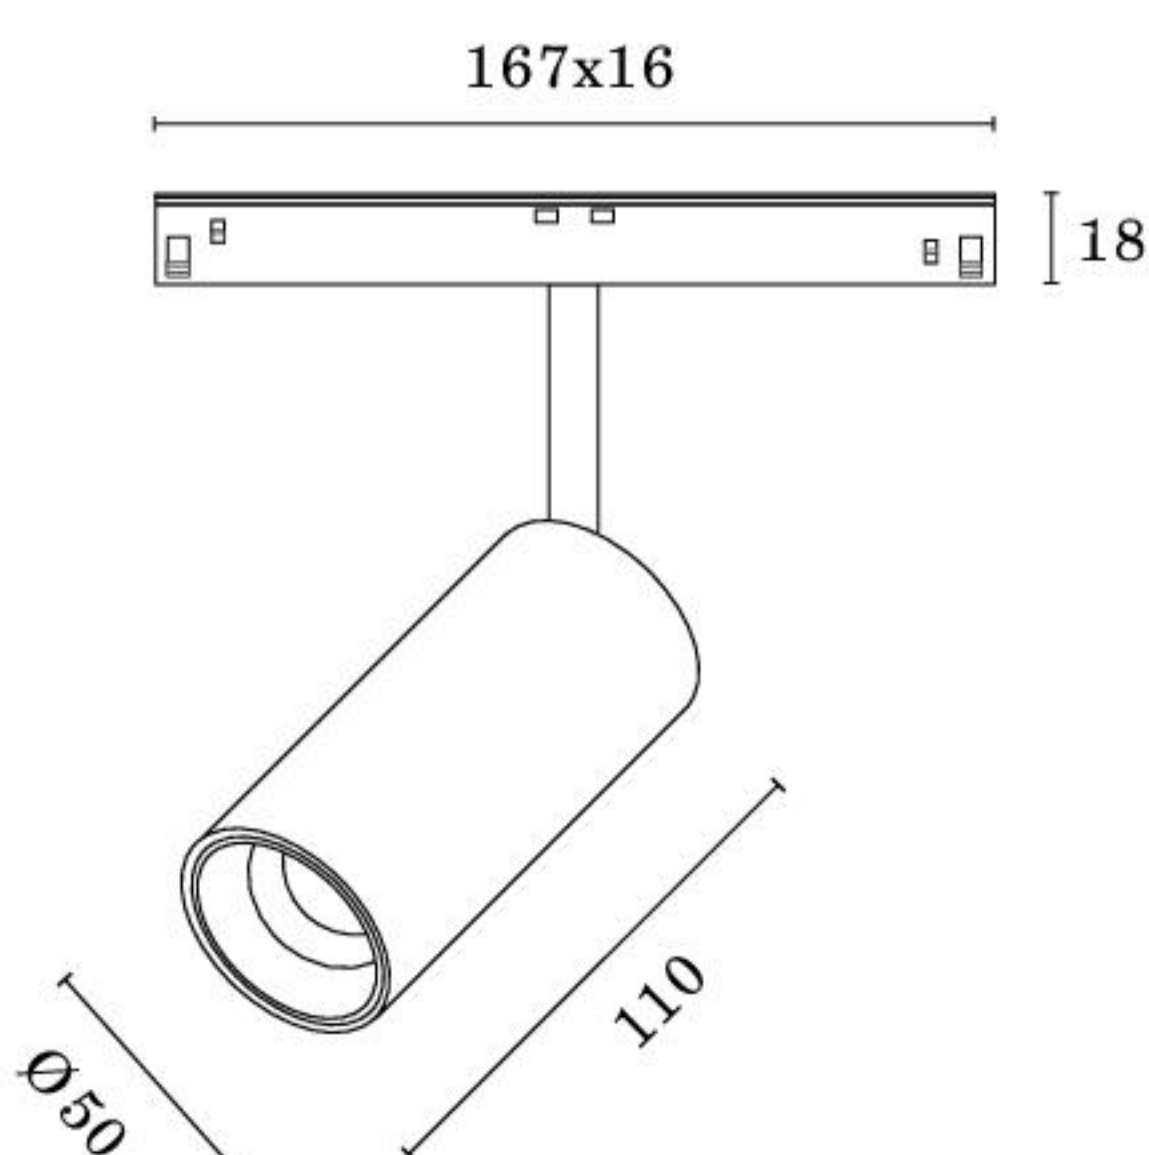

Donna Spot 48V, proiettore con LED orientabile per il sistema MULTIRACK. Corpo in alluminio verniciato. Disponibile nella versione on-off o dimmerabile.

Donna Spot 48V adjustable LED spot for the MULTIRACK system. Aluminium body. Rough black colour. On/off or dimming versions available.

● 33- nero raggrinzante / rough black

CODICE / CODE	L.MM	W	LM	D.
MVL3703.D 6 Y.33	40	9W/48V	970/950	on / off
MVL3713.D 6 Y.33	40	9W/48V	970/950	dimmerabile 1-10V

CE	LED	IP20	III	CRI 90	RG1
----	-----	------	-----	--------	-----

48V	50000H	L80 B10	370°	70°
-----	--------	---------	------	-----

D. OPTIC 12° 1	Y. 4000K 7
OPTIC 24° 2	3000K 8
OPTIC 36° 3	

DONNA 48V LARGE

Donna Spot 48V proiettore con LED orientabile per il sistema MULTIRACK. Corpo in alluminio verniciato. Disponibile nella versione on-off o dimmerabile.

Donna Spot 48V adjustable LED spot for the MULTIRACK system. Aluminium body. Rough black colour. On/off or dimming versions available.

● 33- nero raggrinzante / rough black

CODICE / CODE	L.MM	W	LM	D.
MVL3705.D 6 Y.33	50	14W/48V	1370/1350	on / off
MVL3715.D 6 Y.33	50	14W/48V	1370/1350	dimmerabile 1-10V
MVL3725.D 6 Y.33	50	14W/48V	1370/1350	dimmerabile DALI