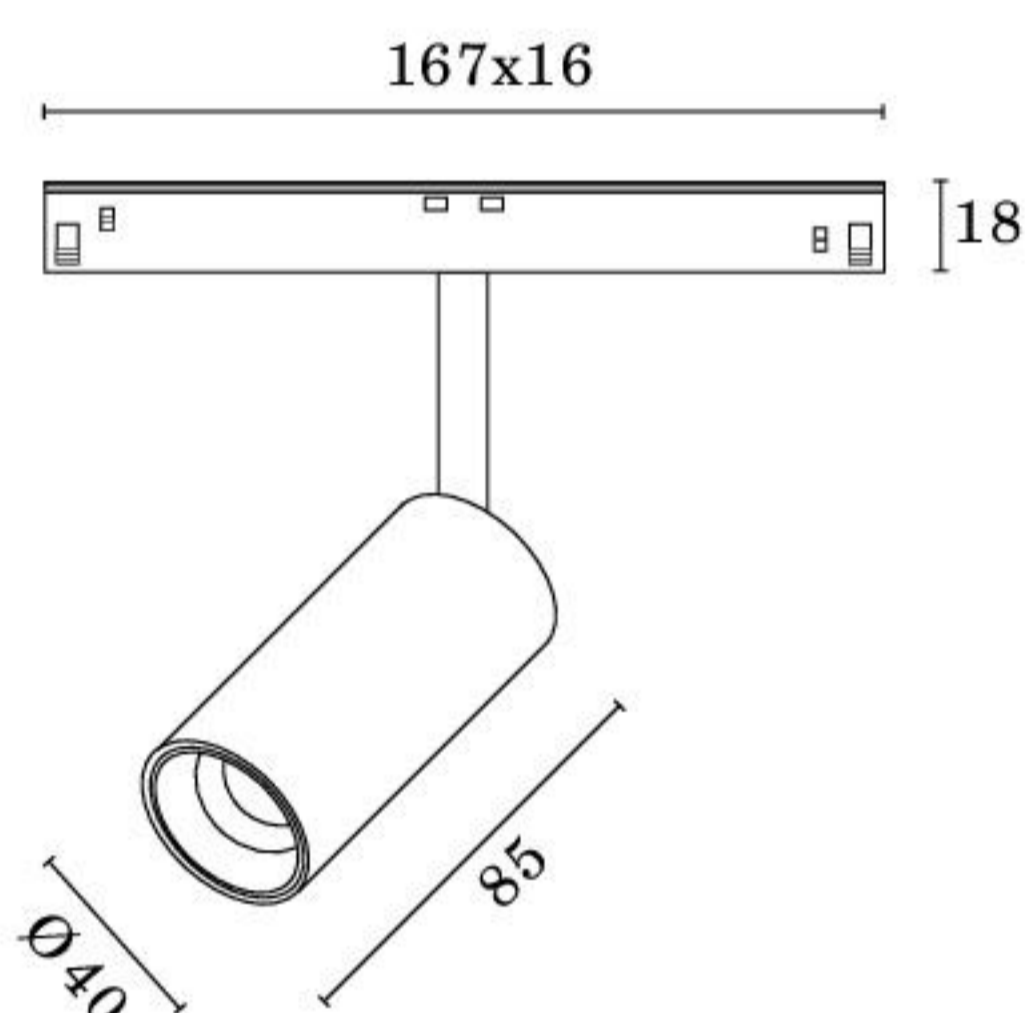

NEW!

DONNA

48V

CE	LED	IP20	III	CRI 90	RG1
----	-----	------	-----	--------	-----

48V	50000H	L80 B10	370°	70°
-----	--------	---------	------	-----

D. OPTIC 20° 1	Y. 4000K 7
OPTIC 30° 2	3000K 8

DONNA 48V SMALL

Donna Spot 48V, proiettore con LED orientabile per il sistema MULTIRACK. Corpo in alluminio verniciato. Disponibile nella versione on-off o dimmerabile.

Donna Spot 48V adjustable LED spot for the MULTIRACK system. Aluminium body. Rough black colour. On/off or dimming versions available.

● 33- nero raggrinzante / rough black

CODICE / CODE	L.MM	W	LM	D.
MVL3703.D 6 Y.33	40	9W/48V	970/950	on / off
MVL3713.D 6 Y.33	40	9W/48V	970/950	dimmerabile 1-10V

CE	LED	IP20	III	CRI 90	RG1
----	-----	------	-----	--------	-----

48V	50000H	L80 B10	370°	70°
-----	--------	---------	------	-----

D. OPTIC 12° 1	Y. 4000K 7
OPTIC 24° 2	3000K 8
OPTIC 36° 3	

DONNA 48V LARGE

Donna Spot 48V proiettore con LED orientabile per il sistema MULTIRACK. Corpo in alluminio verniciato. Disponibile nella versione on-off o dimmerabile.