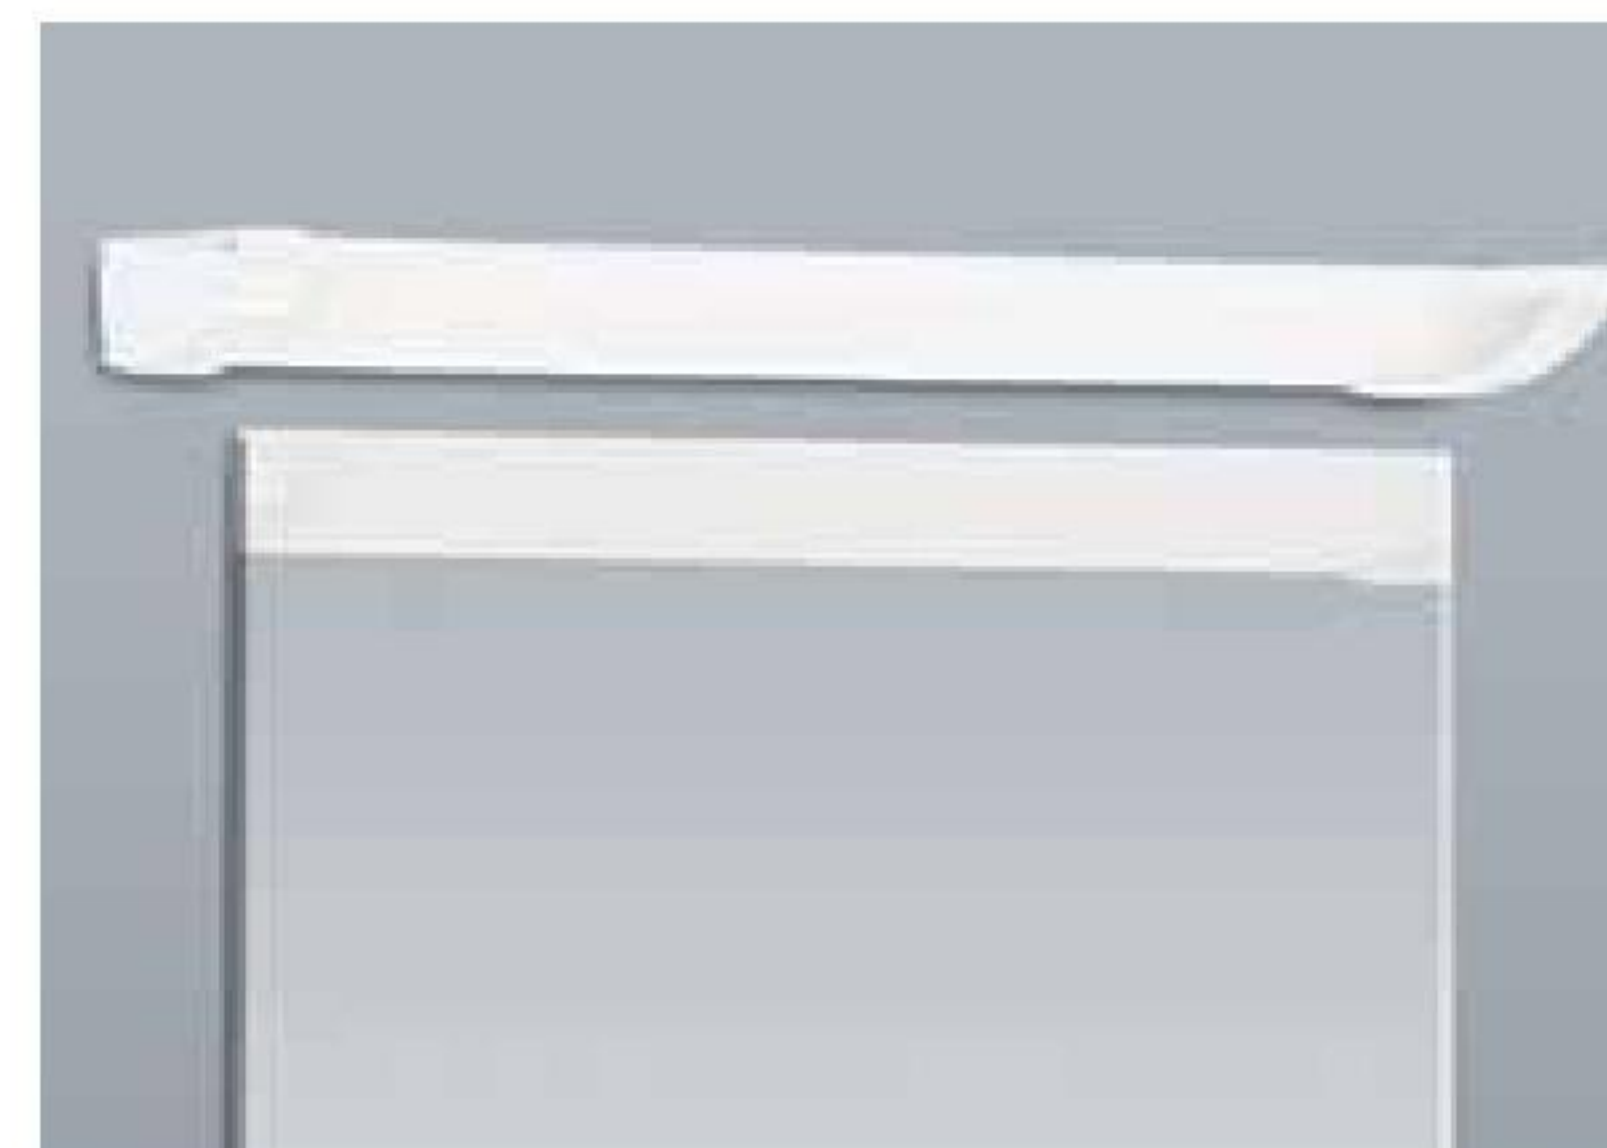

F55

F55

Serie F è composta da due linee di apparecchi da parete o da soffitto: F44 e F55 grazie all'IP44 trovano collocazione soprattutto negli spazi in cui l'alto livello di umidità richiede questo tipo di protezione.

F family is made of two lines of the fittings for wall or ceiling use: F44 and F55 thanks to IP44, can be used mainly in those areas where a high humidity level needs this kind of IP protection.

- 02- bianco / white
- 03- nero / black