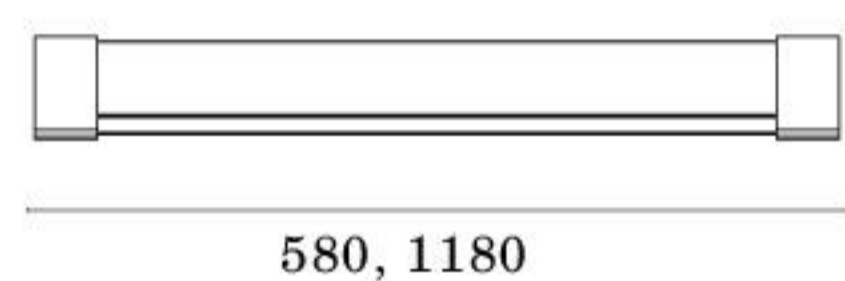

F55

F55

Serie F è composta da due linee di apparecchi da parete o da soffitto: F44 e F55 grazie all'IP44 trovano collocazione soprattutto negli spazi in cui l'alto livello di umidità richiede questo tipo di protezione.

F family is made of two lines of the fittings for wall or ceiling use: F44 and F55 thanks to IP44, can be used mainly in those areas where a high humidity level needs this kind of IP protection.

- 02- bianco / white
- 03- nero / black