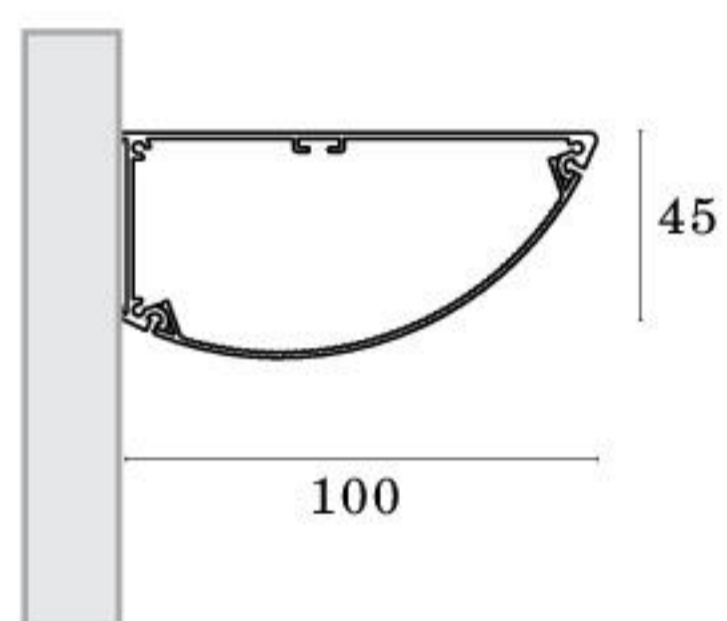

F55

F55

Serie F è composta da due linee di apparecchi da parete o da soffitto: F44 e F55 grazie all'IP44 trovano collocazione soprattutto negli spazi in cui l'alto livello di umidità richiede questo tipo di protezione.

CODICE / CODE	L.MM	W	K	LM
F55.5015.0 X 7. Z	580	14W/230V LED	4000K	1585
F55.5015.0 X 8. Z	580	14W/230V LED	3000K	1502
F55.5017.0 X 7. Z	1180	28W/230V LED	4000K	3170
F55.5017.0 X 8. Z	1180	28W/230V LED	3000K	3004