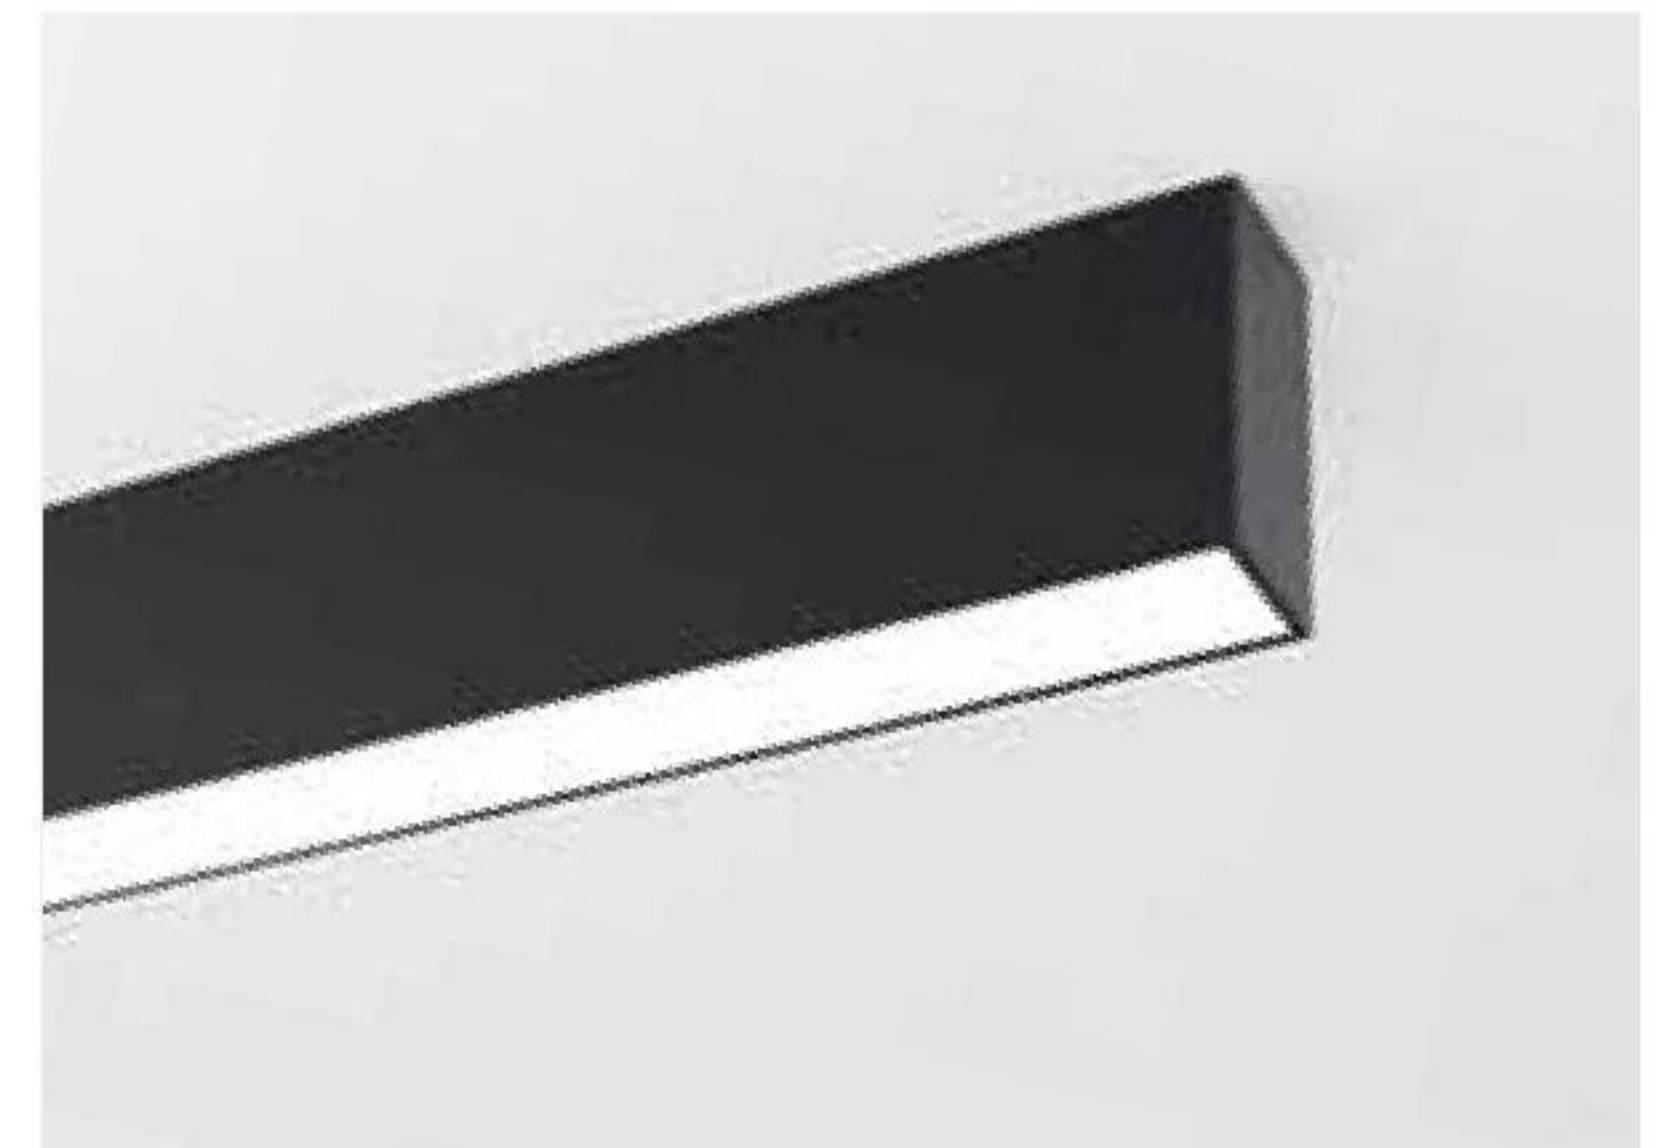

COCKTAIL DIFFUSER

Sistema modulare in alluminio estruso da plafone o sospensione. Versione con lenti o con diffusore disponibile. Accessori da ordinare separatamente.

Modular system in extruded aluminium for ceiling or suspended installation. Available with lenses or diffuser versions. Accessories to be ordered separately.

- 02- bianco / white
- 03- nero / black
- 99- custom