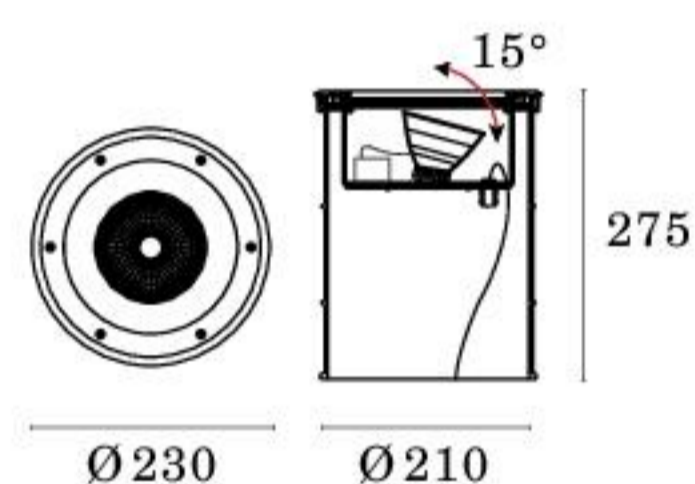

ORIENTABILE. ADJUSTABLE

CODICE / CODE	D.MM	W	LM	DRIVER
JEP.5591. D X Y	Ø230	17W/230V LED	2700/2550	built-in/incorporato