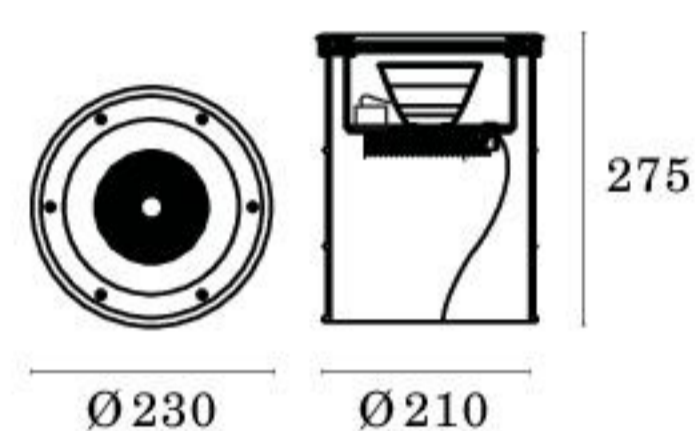

CODICE / CODE	D.MM	W	LM	DRIVER
JEP.5590. D X Y	Ø230	17W/230V LED	2700/2550	built-in/incorporato