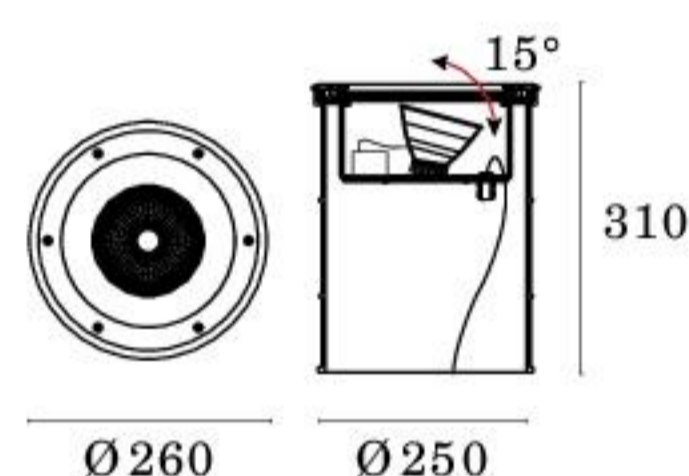

### ORIENTABILE. ADJUSTABLE

CODICE / CODE	D.MM	W	LM	DRIVER
<b>JEZ.5581. D X Y</b>	Ø260	17W/230V LED	2700/2550	built-in/incorporato