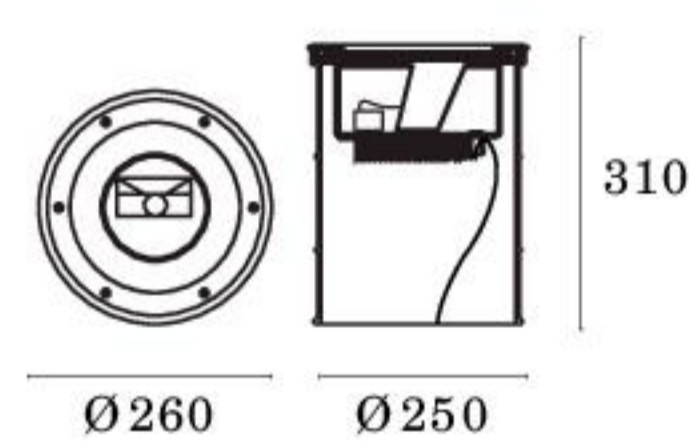

ASIMMETRICO. ASYMMETRIC

CODICE / CODE	D.MM	W	LM	DRIVER
JEZ.5582. 1 X Y	Ø260	24W/230V LED	3710/3550	built-in/incorporato