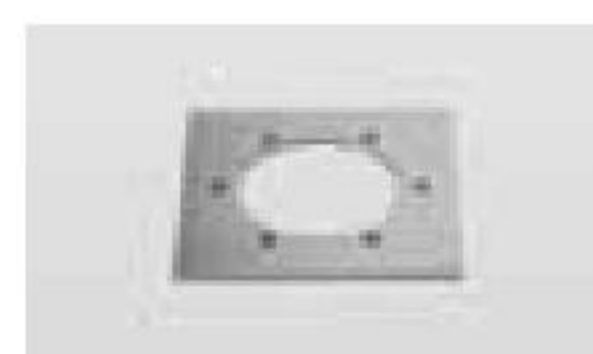

JEZ.FR2	Cornice quadrata. Square ring.