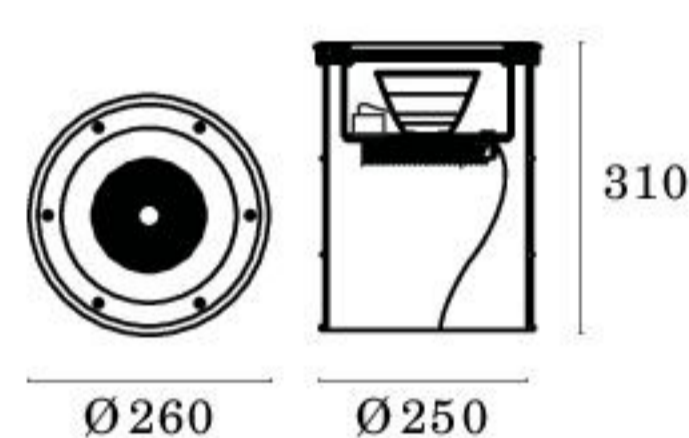

CODICE / CODE	D.MM	W	LM	DRIVER
JEZ.5580. D X Y	Ø260	24W/230V LED	3710/3550	built-in/incorporato