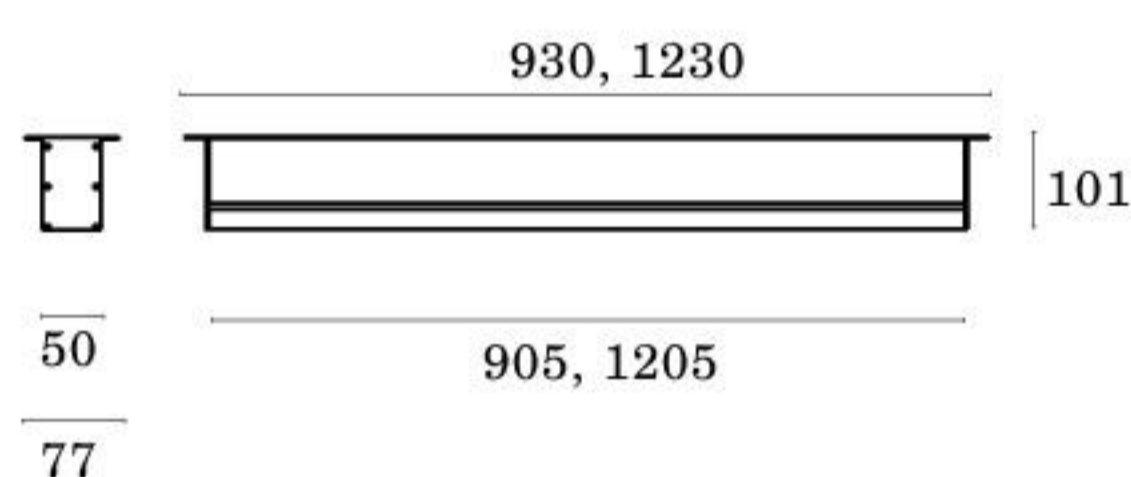

CODICE / CODE	L.MM	W	LM	F	DRIVER
JED.5937.D 99. Z	905	18x1.2W/ 230V RGB	478	SYM	driver escluso
JED.5938.D 99. Z	1205	27x1.2W/ 230V RGB	718	SYM	driver escluso

ACCESSORI / ACCESSORIES