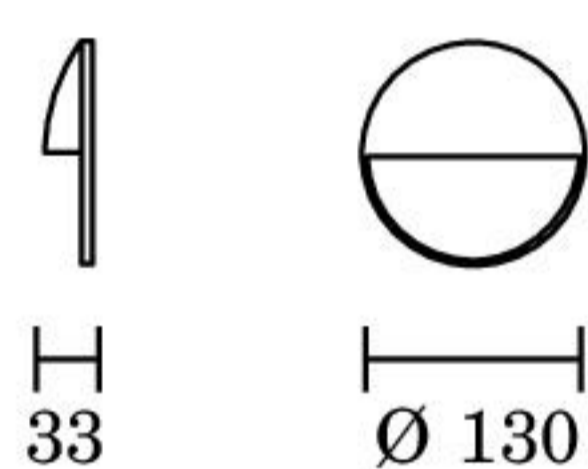

CODICE / CODE	D.MM	W	K	LM	DRIVER
MTS.5428.067.Z	130	2.5W/24V LED	4000K	200	driver excluded
MTS.5428.068.Z	130	2.5W/24V LED	3000K	200	driver excluded